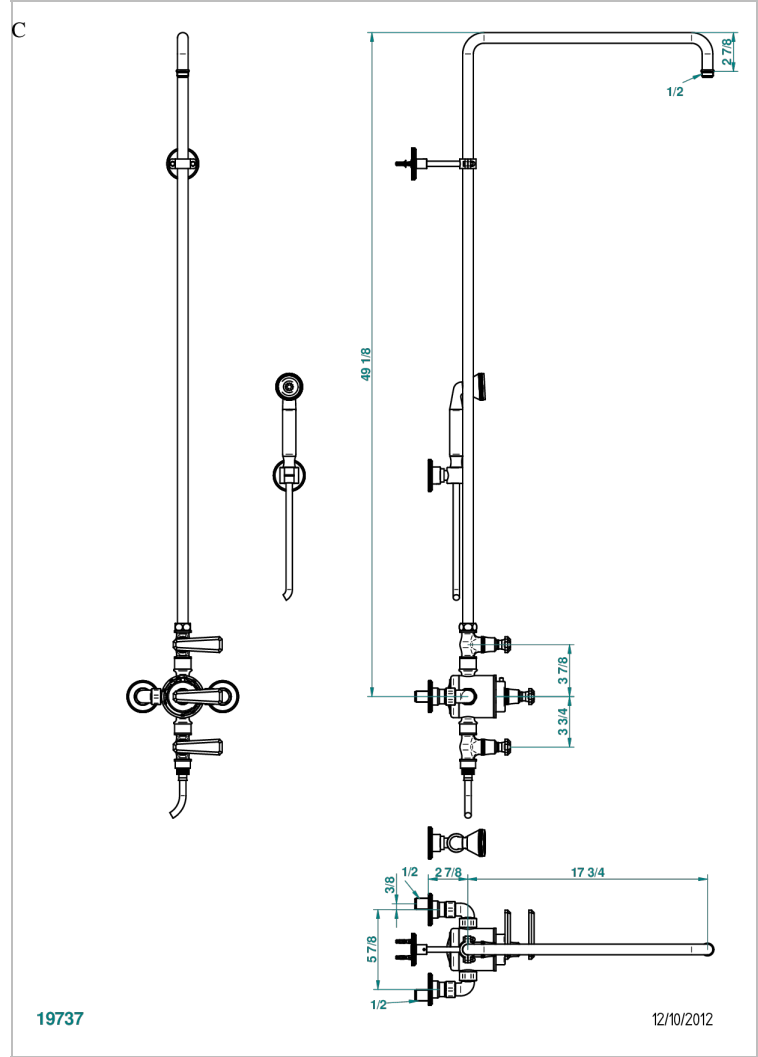

# TRADITION CON MANETAS

A58-64TRCC

THG<sup>®</sup>  
PARIS

Monobloc de ducha termostático 1/2" con 2 llaves de paso (150 mm) con columnade 1m10 y fijación mural (sin alcachofa) con teleducha, flexible y soporte para teleducha

## CARACTERÍSTICAS

- Tradition con manetas
- Monobloc de ducha termostático 1/2" con 2 llaves de paso (150 mm) con columnade 1m10 y fijación mural (sin alcachofa) con teleducha, flexible y soporte para teleducha

## ESPECIFICACIONES TÉCNICAS

- Recommandé : 3 bars (max. 5 bars) - Advised : 43,5 psi (max. 72 psi)
- Douchette : 9,5 l/min à 3 bars (2.52 gpm at 43.5 psi)
- ajouter la pomme - add the showerhead

Níquel mate - C01  
Níquel viejo - H28  
Pvd blush - H62  
Pvd blush mate - H60  
Pvd color latón - H49  
Pvd color latón mate - H50

Pvd color níquel - H55  
Pvd color níquel mate - H56  
Pvd color oro - H52  
Pvd color oro mate - H53  
Pvd grafito - H64  
Pvd grafito mate - H65