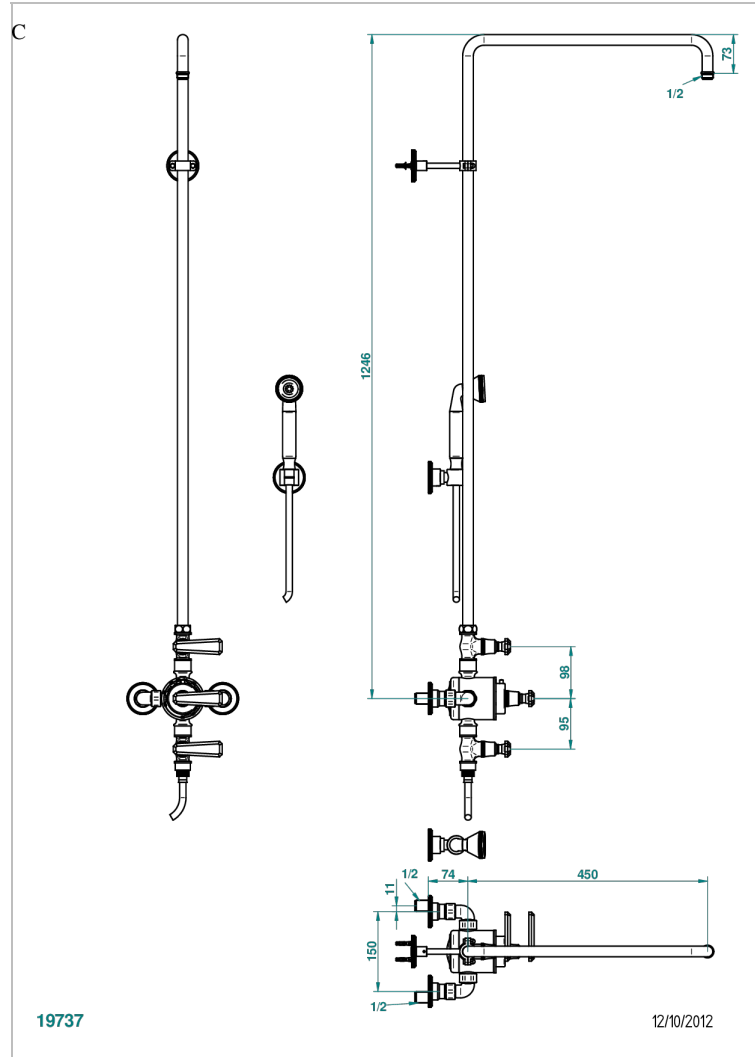

# TRADITION CON MANETAS

A58-64TRCC

Monobloc de ducha termostático 1/2" con 2 llaves de paso (150 mm) con columnade 1m10 y fijación mural (sin alcachofa) con teleducha, flexible y soporte para teleducha

## CARACTERÍSTICAS

- Tradition con manetas
- Monobloc de ducha termostático 1/2" con 2 llaves de paso (150 mm) con columnade 1m10 y fijación mural (sin alcachofa) con teleducha, flexible y soporte para teleducha

## ESPECIFICACIONES TÉCNICAS

- Recommandé : 3 bars (max. 5 bars) - Advised : 43,5 psi (max. 72 psi)
- Douchette : 9,5 l/min à 3 bars (2.52 gpm at 43.5 psi)
- ajouter la pomme - add the showerhead

Níquel mate - C01  
Níquel viejo - H28  
Pvd blush - H62  
Pvd blush mate - H60  
Pvd color latón - H49  
Pvd color latón mate - H50

Pvd color níquel - H55  
Pvd color níquel mate - H56  
Pvd color oro - H52  
Pvd color oro mate - H53  
Pvd grafito - H64  
Pvd grafito mate - H65