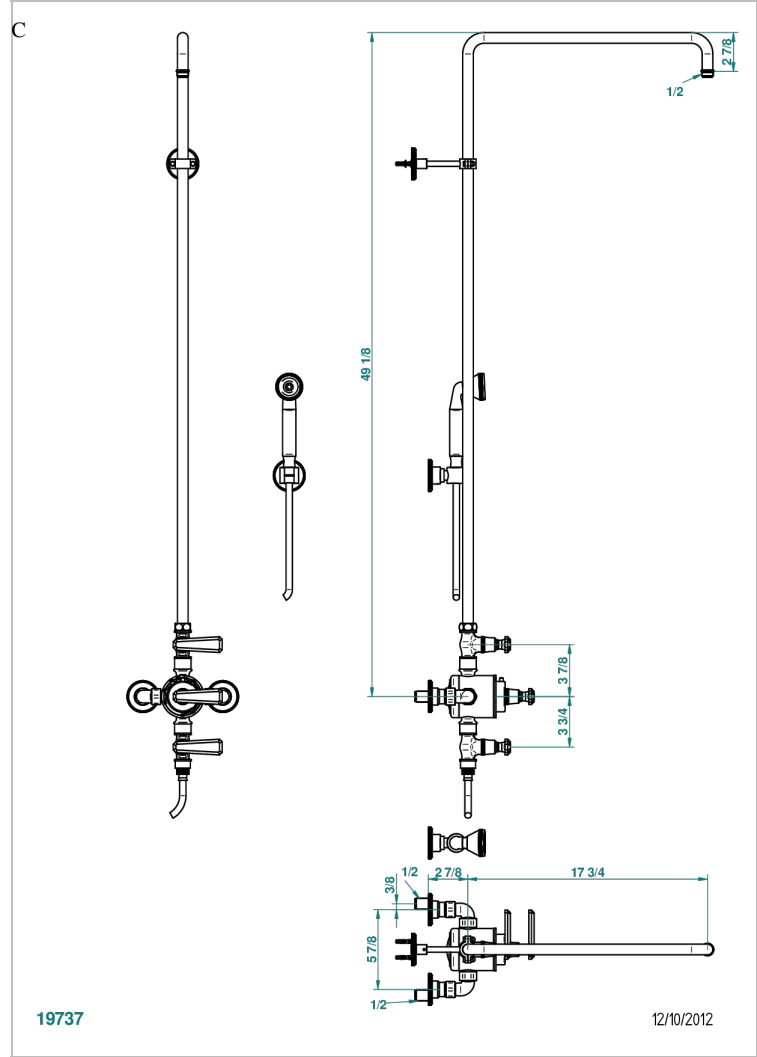

# TRADITION CON MANETAS

A58-64TRCC

Monobloc de ducha termostático 1/2" con 2 llaves de paso (150 mm) con columnade 1m10 y fijación mural (sin alcachofa) con teleducha, flexible y soporte para teleducha

## CARACTERÍSTICAS

- Tradition con manetas
- Monobloc de ducha termostático 1/2" con 2 llaves de paso (150 mm) con columnade 1m10 y fijación mural (sin alcachofa) con teleducha, flexible y soporte para teleducha

## ESPECIFICACIONES TÉCNICAS

- Recommandé : 3 bars (max. 5 bars) - Advised : 43,5 psi (max. 72 psi)
- Douchette : 9,5 l/min à 3 bars (2.52 gpm at 43.5 psi)
- ajouter la pomme - add the showerhead

Níquel mate - C01  
Níquel viejo - H28  
Pvd blush - H62  
Pvd blush mate - H60  
Pvd color latón - H49  
Pvd color latón mate - H50

Pvd color níquel - H55  
Pvd color níquel mate - H56  
Pvd color oro - H52  
Pvd color oro mate - H53  
Pvd grafito - H64  
Pvd grafito mate - H65