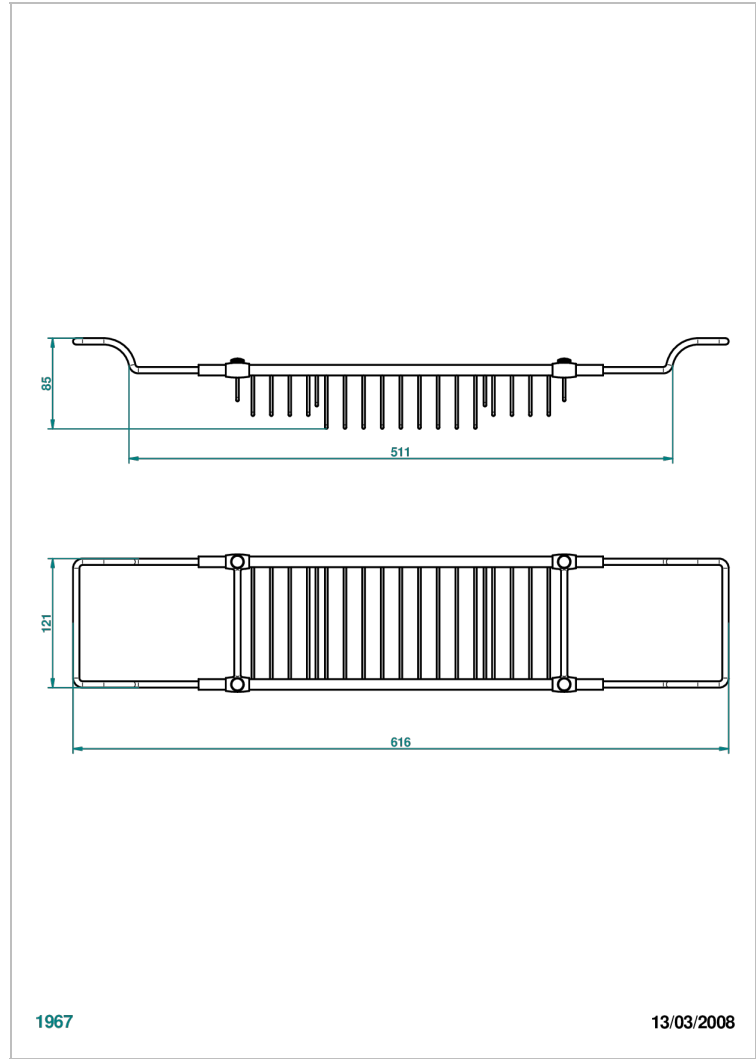

# CORVAIR PORTORO CON MANETAS

U8J-622

Estante para bañera

THG<sup>®</sup>  
PARIS

1967

13/03/2008

## CARACTERÍSTICAS

- Corvair Portoro con manetas
- Estante para bañera