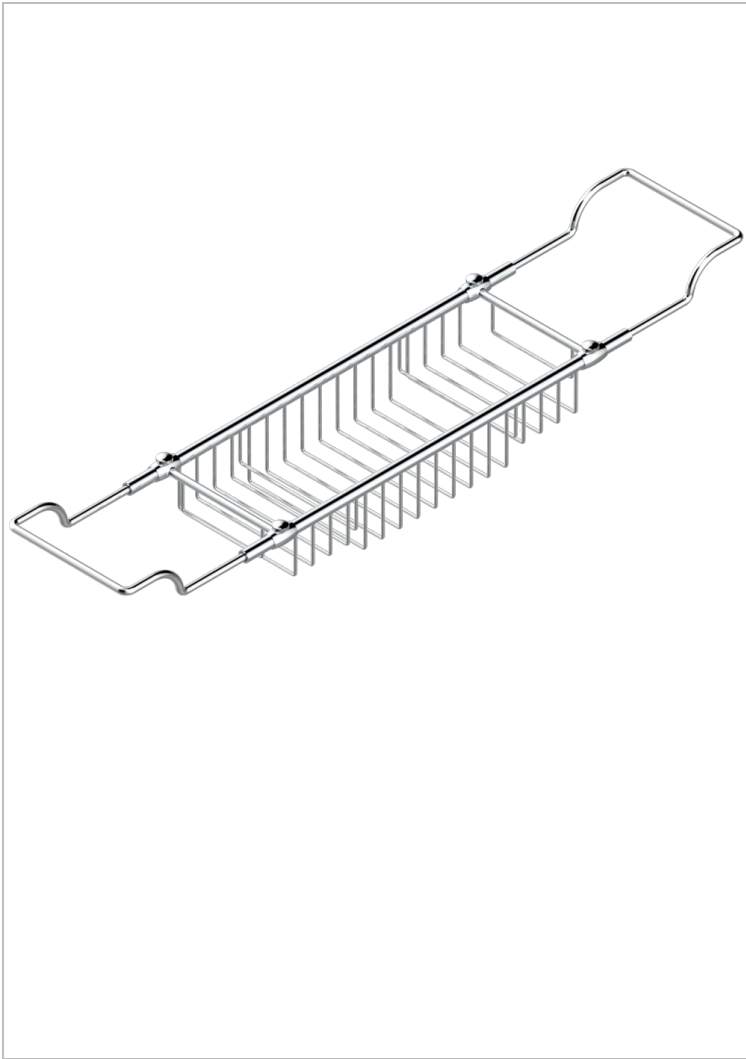

# CORVAIR PORTORO CON MANETAS

U8J-622

Estante para bañera

THG<sup>®</sup>  
PARIS

1967

13/03/2008

## CARACTERÍSTICAS

- Corvair Portoro con manetas
- Estante para bañera

## ACABADOS DISPONIBLES

Bronce claro - D01  
Cromo - A02  
Cromo / dorado - G02  
Cromo mate - C02  
Dorado - F01  
Dorado mate - F07

Dorado pálido - F30  
Dorado pálido mate (sin barniz) - F31  
Niquel - B01  
Niquel mate - C01  
Niquel viejo - H28