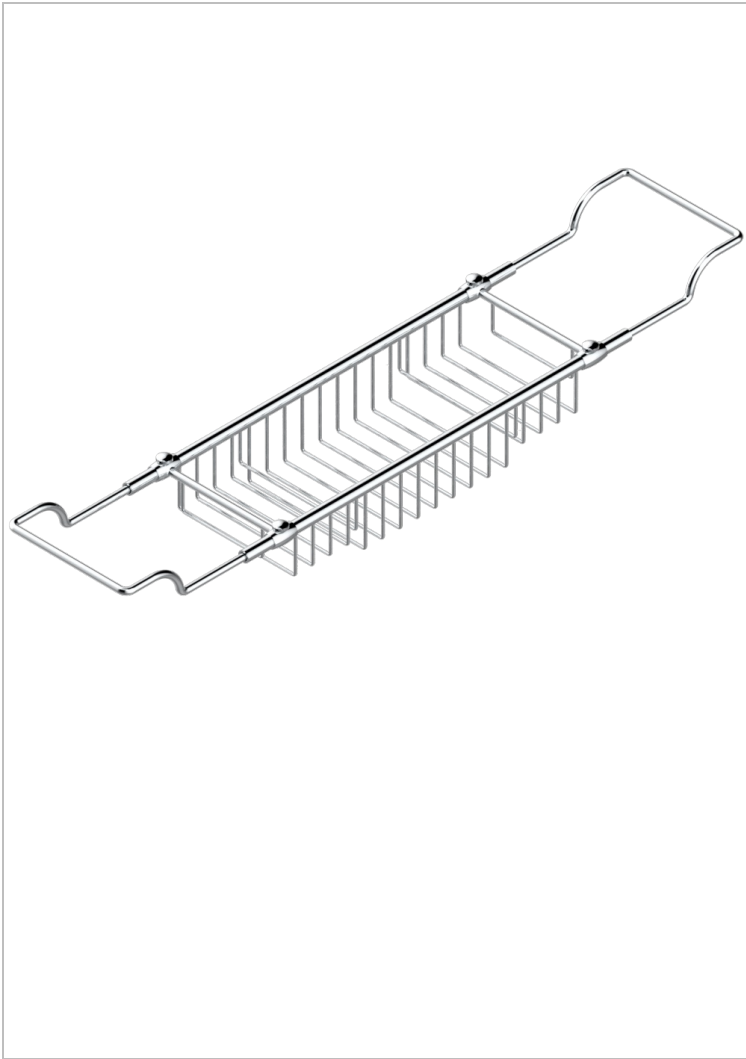

CORVAIR PORTORO CON MANETAS

U8J-622

Estante para bañera

THG[®]
PARIS

1967

13/03/2008

CARACTERÍSTICAS

- Corvair Portoro con manetas
- Estante para bañera

ACABADOS DISPONIBLES

Bronce claro - D01
Cromo - A02
Cromo / dorado - G02
Cromo mate - C02
Dorado - F01
Dorado mate - F07

Dorado pálido - F30
Dorado pálido mate (sin barniz) - F31
Níquel - B01
Níquel mate - C01
Níquel viejo - H28