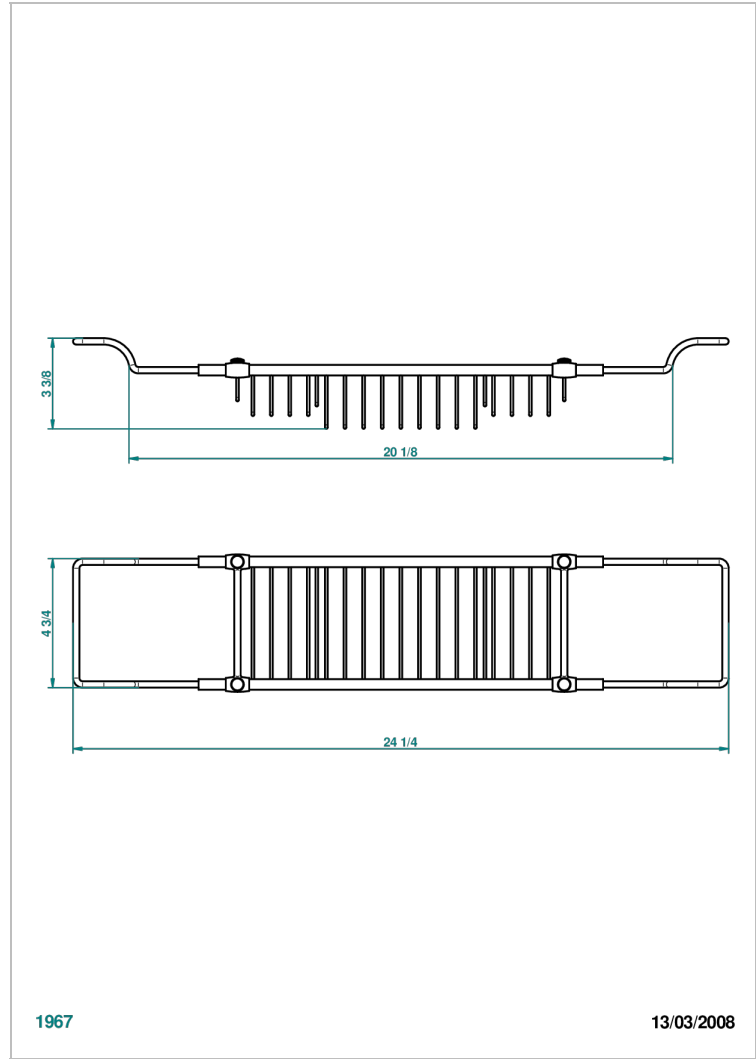

CORVAIR PORTORO CON MANETAS

U8J-622

Estante para bañera

THG[®]
PARIS

1967

13/03/2008

CARACTERÍSTICAS

- Corvair Portoro con manetas
- Estante para bañera

ACABADOS DISPONIBLES

Bronce claro - D01
Cromo - A02
Cromo / dorado - G02
Cromo mate - C02
Dorado - F01
Dorado mate - F07

Dorado pálido - F30
Dorado pálido mate (sin barniz) - F31
Níquel - B01
Níquel mate - C01
Níquel viejo - H28