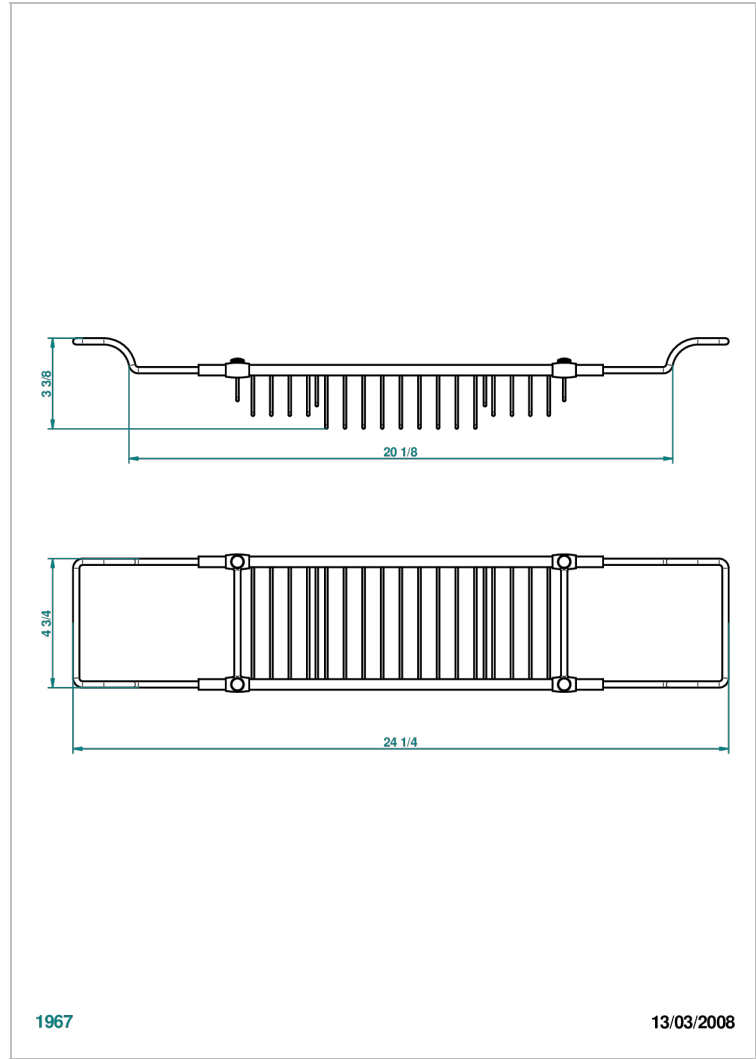

# CORVAIR PORTORO A MANETTES

U8J-622

THG<sup>®</sup>  
PARIS

Pont de baignoire réglable mini 500 mm - maxi 800 mm (indisponible dans les finitions PVD)

## CARACTÉRISTIQUES

- Corvaair Portoro à manettes
- Pont de baignoire réglable mini 500 mm - maxi 800 mm  
(indisponible dans les finitions PVD)

## FINITIONS DISPONIBLES

Bronze clair - D01  
Chromé - A02  
Chromé / doré - G02  
Chromé mat - C02  
Doré brillant - F01  
Doré mat - F07

Nickel brillant - B01  
Nickel mat - C01  
Or pâle - F30  
Or pâle mat - F31  
Vieux nickel - H28