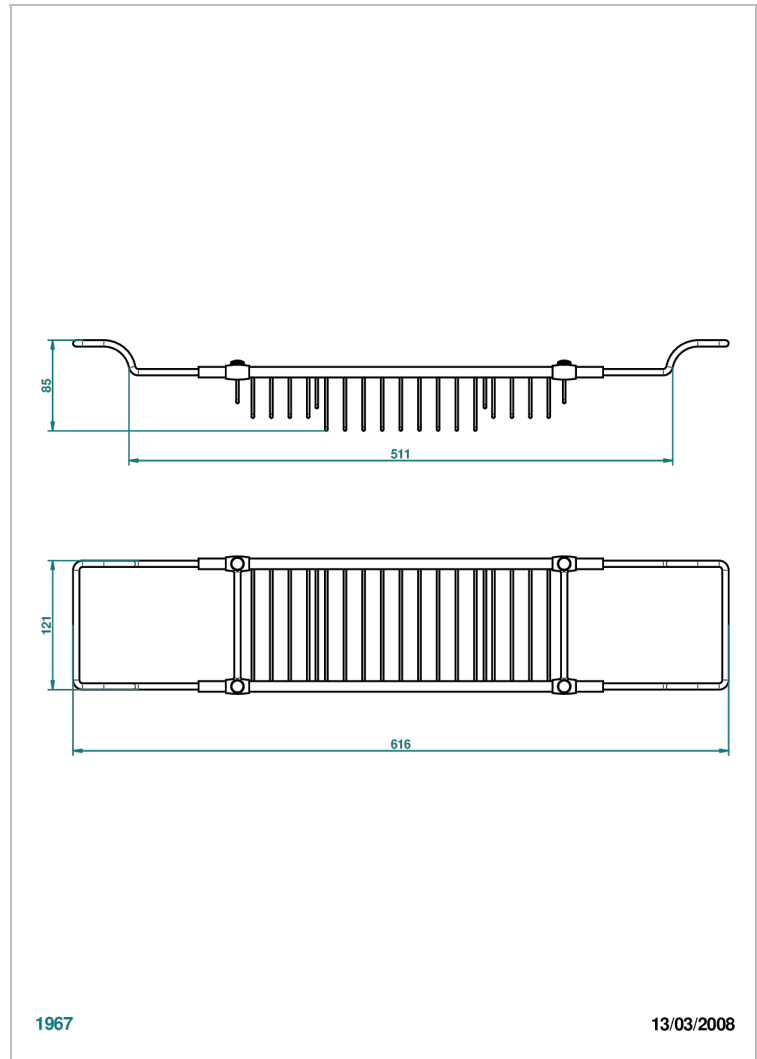

CORVAIR PORTORO MIT HEBEL

U8J-622

Verstellbare Badewannenablage, minimal: 500 mm, maximal: 800 mm

THG[®]
PARIS

EIGENSCHAFTEN

- Corvair Portoro mit Hebel
- Verstellbare Badewannenablage, minimal: 500 mm, maximal: 800 mm

VERFÜGBARE OBERFLÄCHEN

Altnickel - H28
Blassgold - F30
Blassgold matt unlackiert - F31
Bronze hell - D01
Chrom - A02
Chrom / gold - G02

Chrom matt - C02
Gold - F01
Gold matt - F07
Nickel matt - C01
Silbernichel - B01