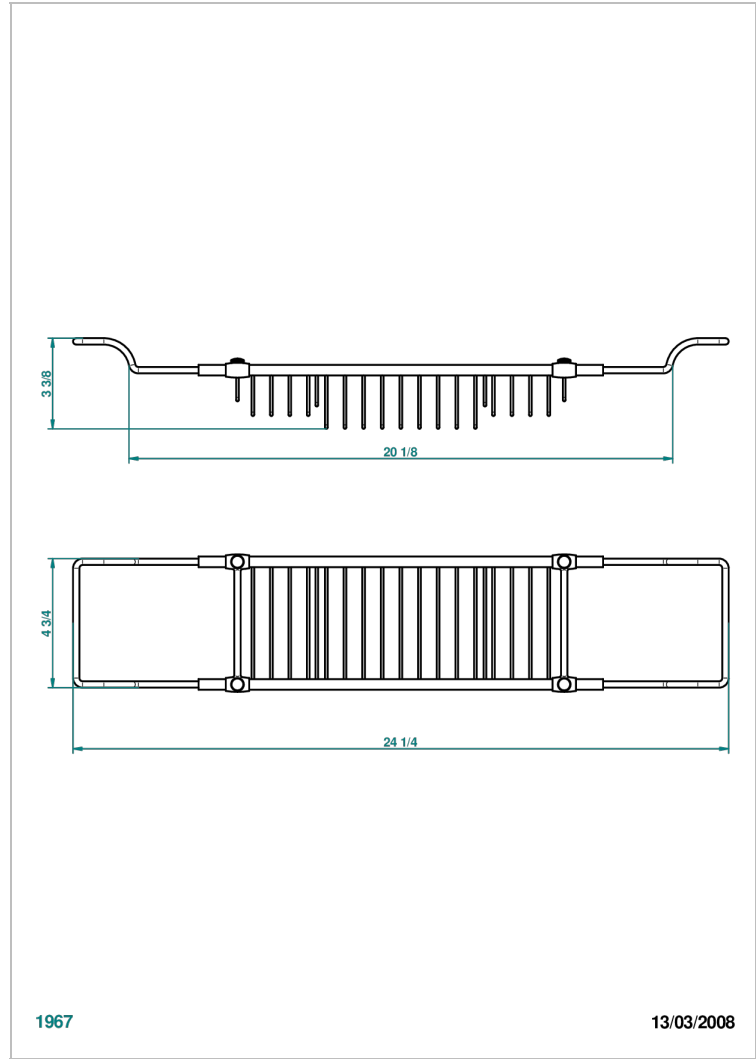

CORVAIR PORTORO A MANETTES

U8J-622

THG[®]
PARIS

Pont de baignoire réglable mini 500 mm - maxi 800 mm (indisponible dans les finitions PVD)

CARACTÉRISTIQUES

- Corvaair Portoro à manettes
- Pont de baignoire réglable mini 500 mm - maxi 800 mm
(indisponible dans les finitions PVD)

FINITIONS DISPONIBLES

Bronze clair - D01
Chromé - A02
Chromé / doré - G02
Chromé mat - C02
Doré brillant - F01
Doré mat - F07

Nickel brillant - B01
Nickel mat - C01
Or pâle - F30
Or pâle mat - F31
Vieux nickel - H28