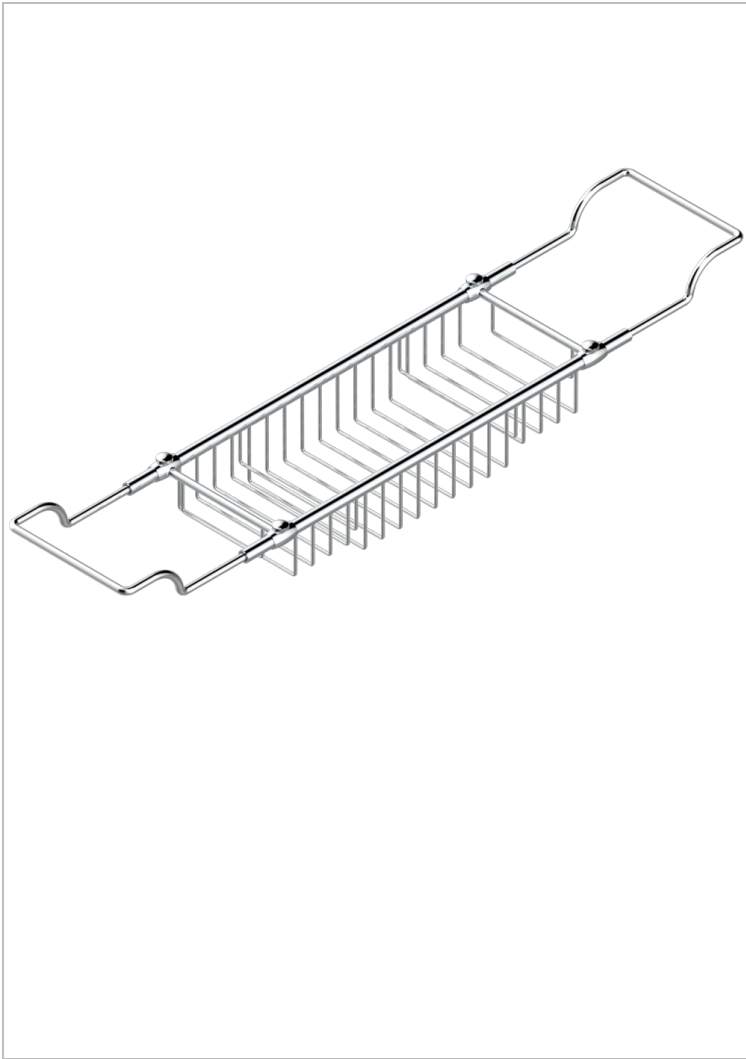

CORVAIR PORTORO A MANETTES

U8J-622

THG[®]
PARIS

Pont de baignoire réglable mini 500 mm - maxi 800 mm (indisponible dans les finitions PVD)

CARACTÉRISTIQUES

- Corvaair Portoro à manettes
- Pont de baignoire réglable mini 500 mm - maxi 800 mm
(indisponible dans les finitions PVD)

FINITIONS DISPONIBLES

Bronze clair - D01
Chromé - A02
Chromé / doré - G02
Chromé mat - C02
Doré brillant - F01
Doré mat - F07

Nickel brillant - B01
Nickel mat - C01
Or pâle - F30
Or pâle mat - F31
Vieux nickel - H28