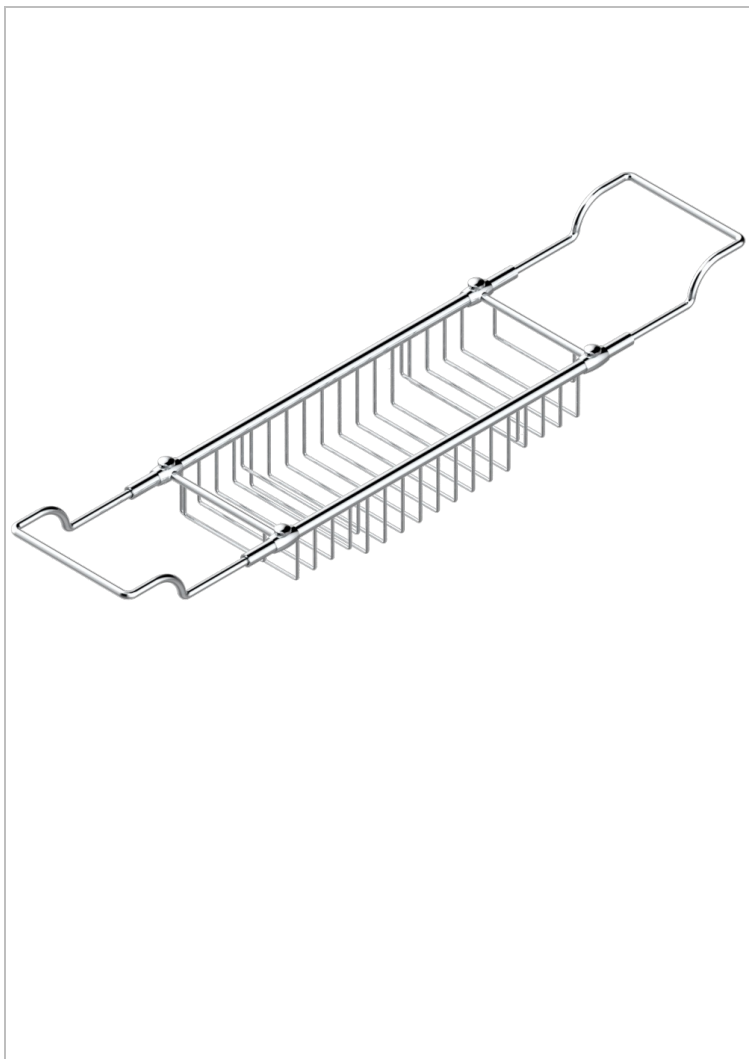

# CORVAIR PORTORO MIT HEBEL

U8J-622

Verstellbare Badewannenablage, minimal: 500 mm, maximal: 800 mm

THG<sup>®</sup>  
PARIS

## EIGENSCHAFTEN

- Corvair Portoro mit Hebel
- Verstellbare Badewannenablage, minimal: 500 mm, maximal: 800 mm

## VERFÜGBARE OBERFLÄCHEN

Altnickel - H28  
Blassgold - F30  
Blassgold matt unlackiert - F31  
Bronze hell - D01  
Chrom - A02  
Chrom / gold - G02

Chrom matt - C02  
Gold - F01  
Gold matt - F07  
Nickel matt - C01  
Silbernickel - B01