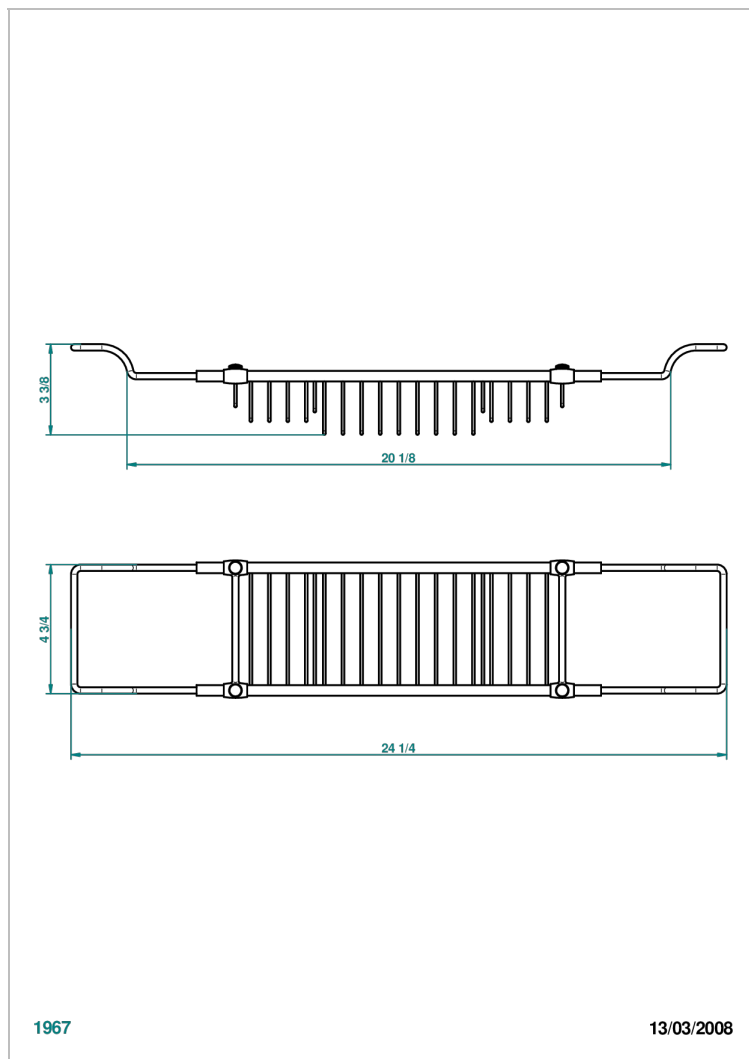

# CORVAIR PORTORO MIT HEBEL

U8J-622

Verstellbare Badewannenablage, minimal: 500 mm, maximal: 800 mm

THG<sup>®</sup>  
PARIS

## EIGENSCHAFTEN

- Corvair Portoro mit Hebel
- Verstellbare Badewannenablage, minimal: 500 mm, maximal: 800 mm

## VERFÜGBARE OBERFLÄCHEN

Altnickel - H28  
Blassgold - F30  
Blassgold matt unlackiert - F31  
Bronze hell - D01  
Chrom - A02  
Chrom / gold - G02

Chrom matt - C02  
Gold - F01  
Gold matt - F07  
Nickel matt - C01  
Silbernickel - B01