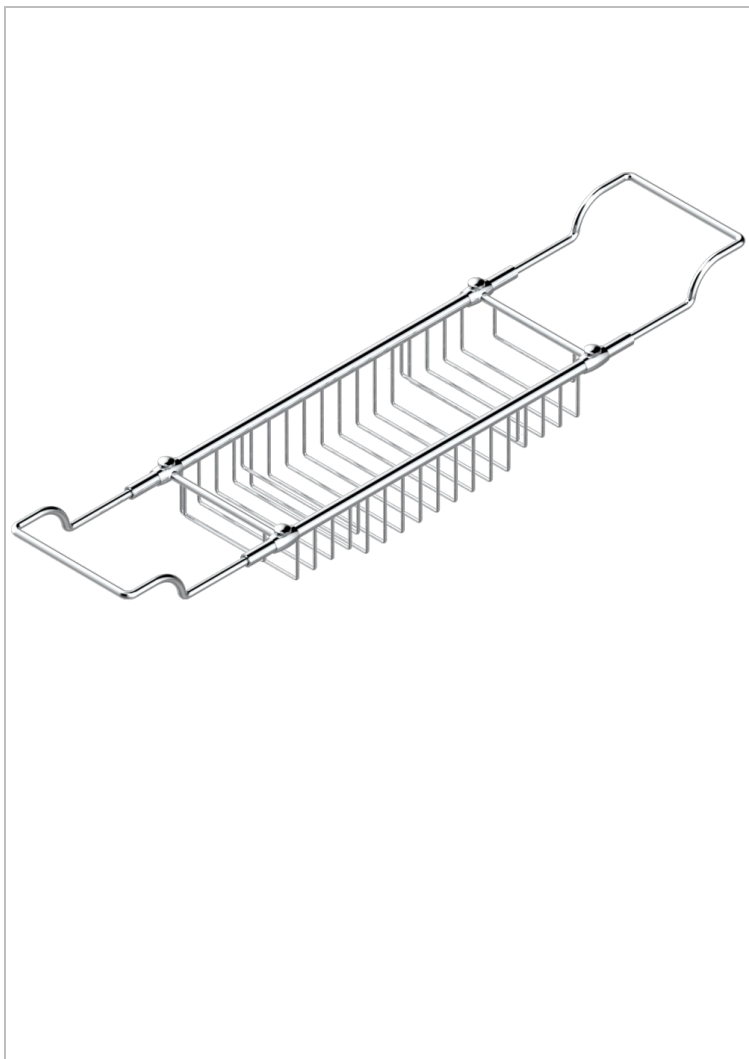

CORVAIR PORTORO WITH LEVER

U8J-622

可调节浴缸架，最短500毫米-最长800毫米

THG[®]
PARIS

特色

- Corvaair Portoro with lever
- 可调节浴缸架，最短500毫米-最长800毫米

可选饰面

哑光浅金 - F31
哑光金 - F07
哑光铬 - C02
哑光镍 - C01
复古镍 - H28
抛光金 (24K金) - F01

抛光铬 - A02
抛光铬/抛光金 - G02
抛光镍 - B01
浅金 - F30
漆面铜 - D01