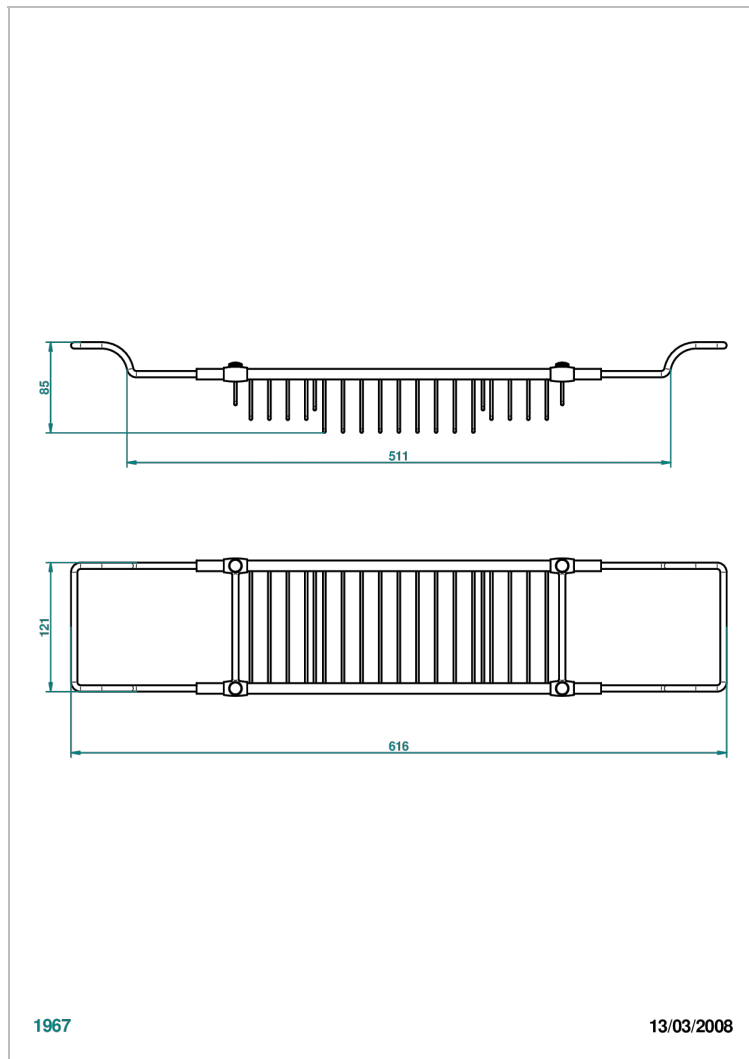

CORVAIR PORTORO WITH LEVER

U8J-622

可调节浴缸架，最短500毫米-最长800毫米

THG[®]
PARIS

特色

- Corvaair Portoro with lever
- 可调节浴缸架，最短500毫米-最长800毫米

可选饰面

哑光浅金 - F31
哑光金 - F07
哑光铬 - C02
哑光镍 - C01
复古镍 - H28
抛光金 (24K金) - F01