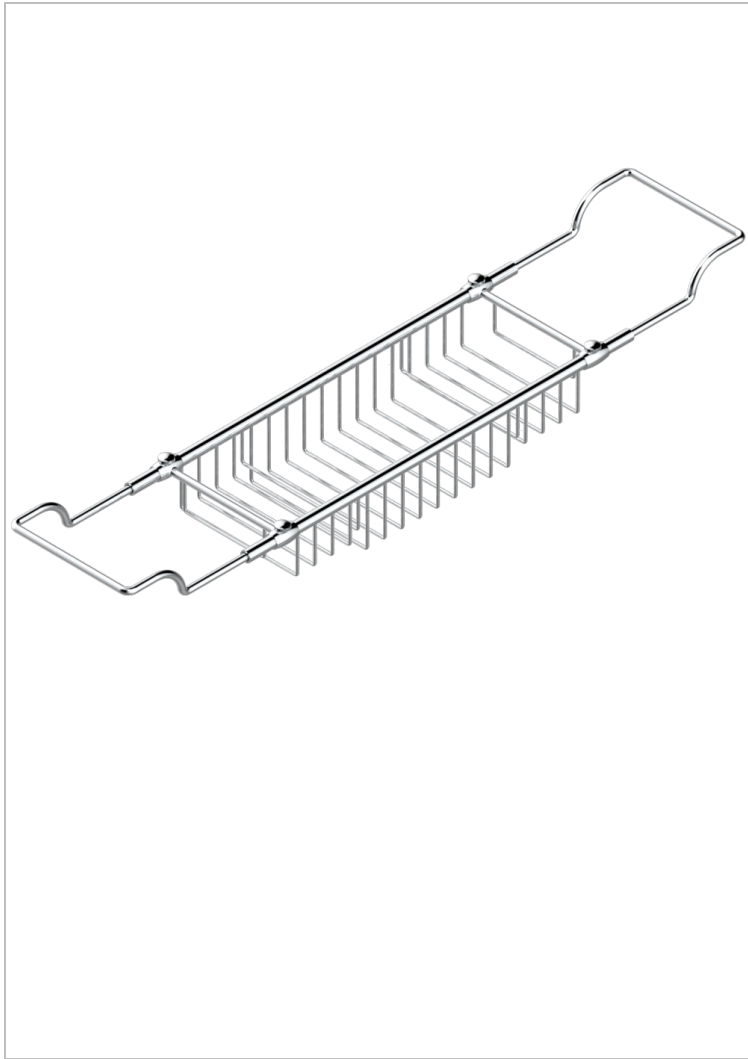

CORVAIR PORTORO WITH LEVER

U8J-622

Решётка для ванны регулируемая от 550 мм до 800 мм

THG[®]
PARIS

ХАРАКТЕРИСТИКИ

- Corvaair Portoro with lever
- Решётка для ванны регулируемая от 550 мм до 800 мм

ДОСТУПНЫЕ ВАРИАНТЫ ПОКРЫТИЙ

Бронза - D01
Золото - F01
Матовое золото - F07
Матовое светлое золото - F31
Матовый никель - C01
Матовый хром - C02

Никель - B01
Светлое золото - F30
Состаренный никель - H28
Хром - A02
Хром/золото - G02