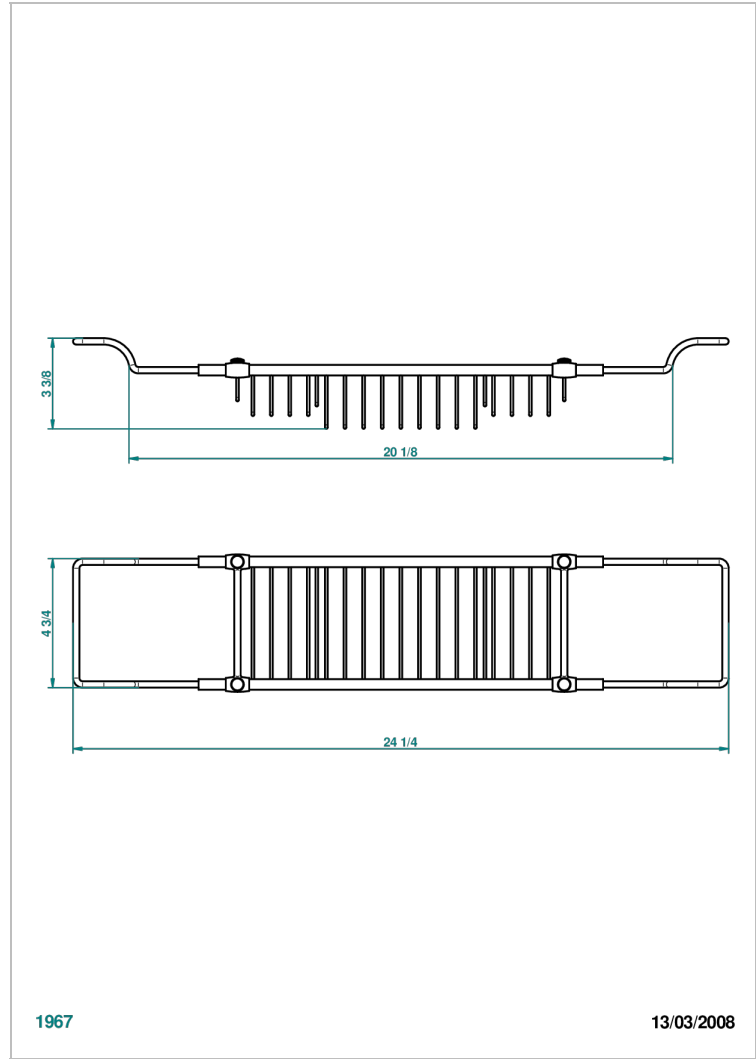

CORVAIR PORTORO WITH LEVER

U8J-622

Решётка для ванны регулируемая от 550 мм до 800 мм

THG[®]
PARIS

ХАРАКТЕРИСТИКИ

- Corvaair Portoro with lever
- Решётка для ванны регулируемая от 550 мм до 800 мм

ДОСТУПНЫЕ ВАРИАНТЫ ПОКРЫТИЙ