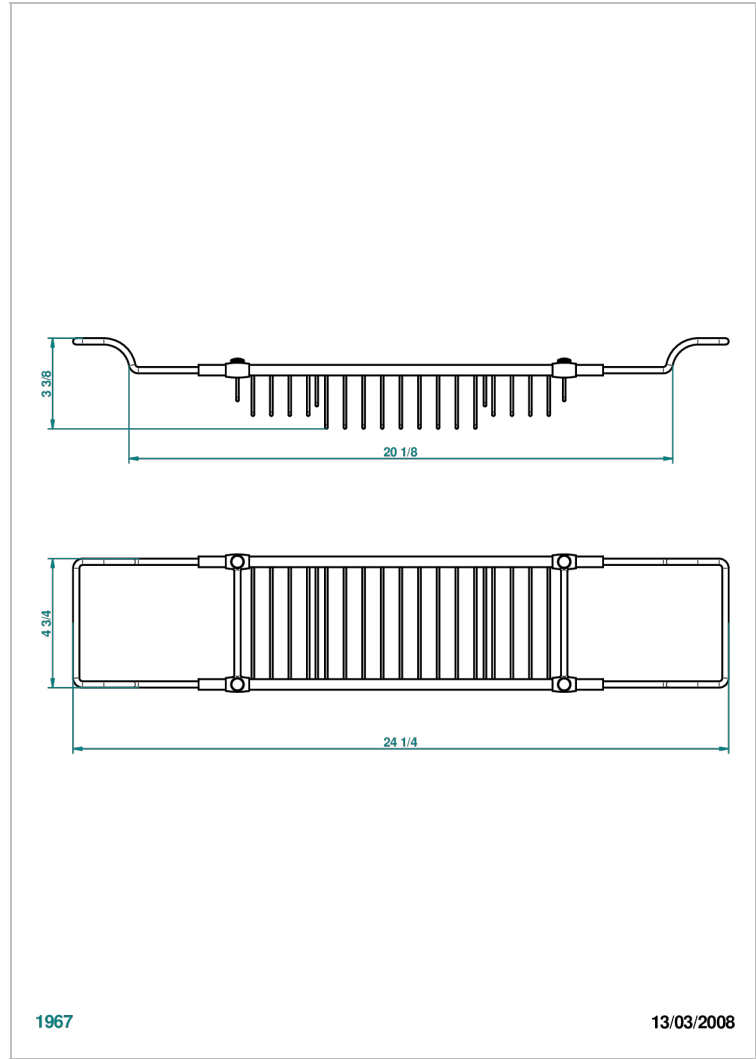

CORVAIR PORTORO A MANETTES

U8J-622

THG[®]
PARIS

Pont de baignoire réglable mini 500 mm - maxi 800 mm (indisponible dans les finitions PVD)

CARACTÉRISTIQUES

- Corvaair Portoro à manettes
- Pont de baignoire réglable mini 500 mm - maxi 800 mm (indisponible dans les finitions PVD)

FINITIONS DISPONIBLES

Bronze clair - D01
Chromé - A02
Chromé / doré - G02
Chromé mat - C02
Doré brillant - F01
Doré mat - F07

Nickel brillant - B01
Nickel mat - C01
Or pâle - F30
Or pâle mat - F31
Vieux nickel - H28