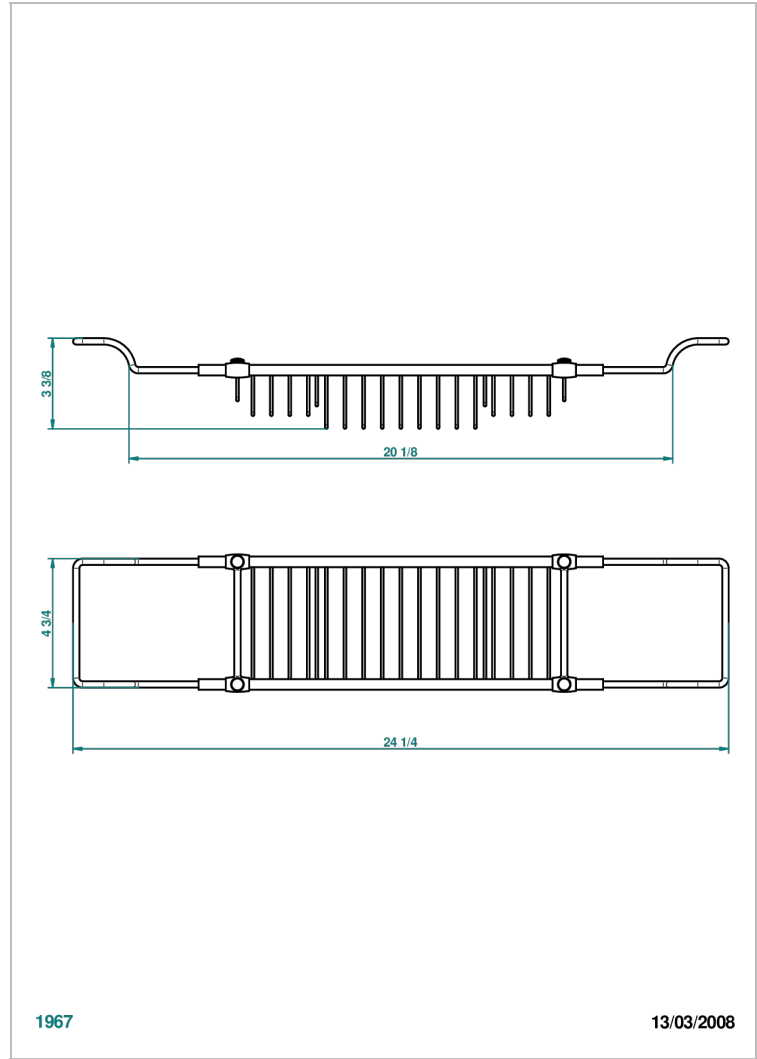

CORVAIR PORTORO WITH LEVER

U8J-622

可调节浴缸架，最短500毫米-最长800毫米

THG[®]
PARIS

特色

- Corvaair Portoro with lever
- 可调节浴缸架，最短500毫米-最长800毫米

可选饰面

哑光浅金 - F31
哑光金 - F07
哑光铬 - C02
哑光镍 - C01
复古镍 - H28
抛光金 (24K金) - F01