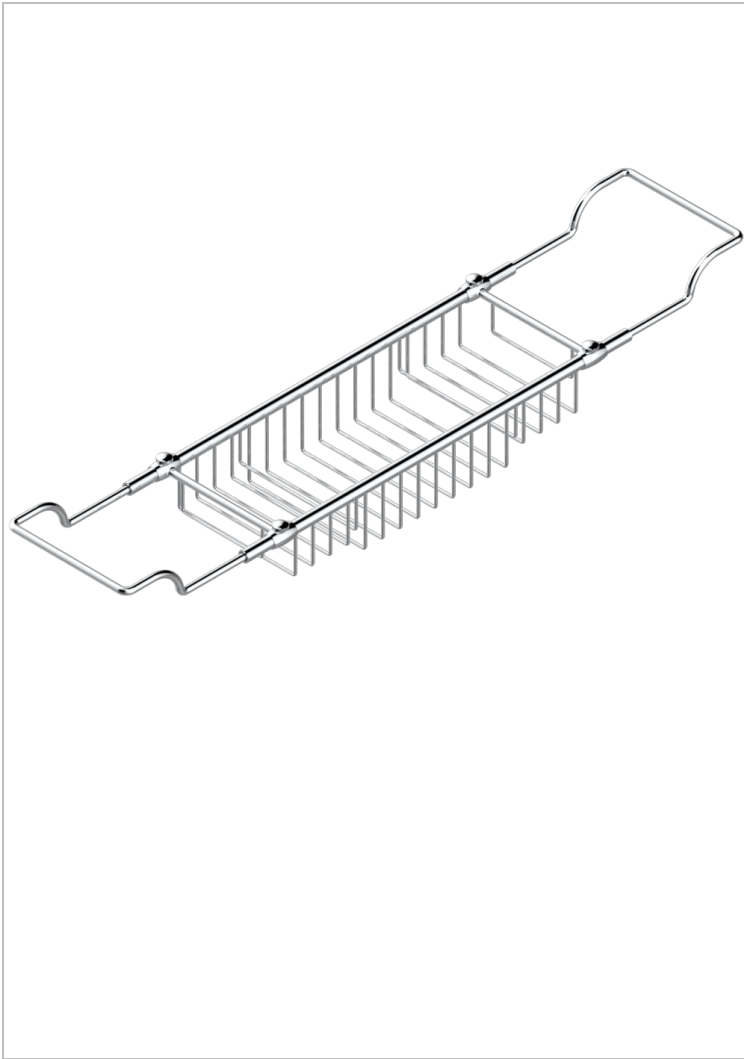

# CORVAIR PORTORO

U8H-622

Estante para bañera

THG<sup>®</sup>  
PARIS

## CARACTERÍSTICAS

- Corvair Portoro
- Estante para bañera

## ACABADOS DISPONIBLES

Bronce claro - D01  
Cromo - A02  
Cromo / dorado - G02  
Cromo mate - C02  
Dorado - F01  
Dorado mate - F07

Dorado pálido - F30  
Dorado pálido mate (sin barniz) - F31  
Níquel - B01  
Níquel mate - C01  
Níquel viejo - H28