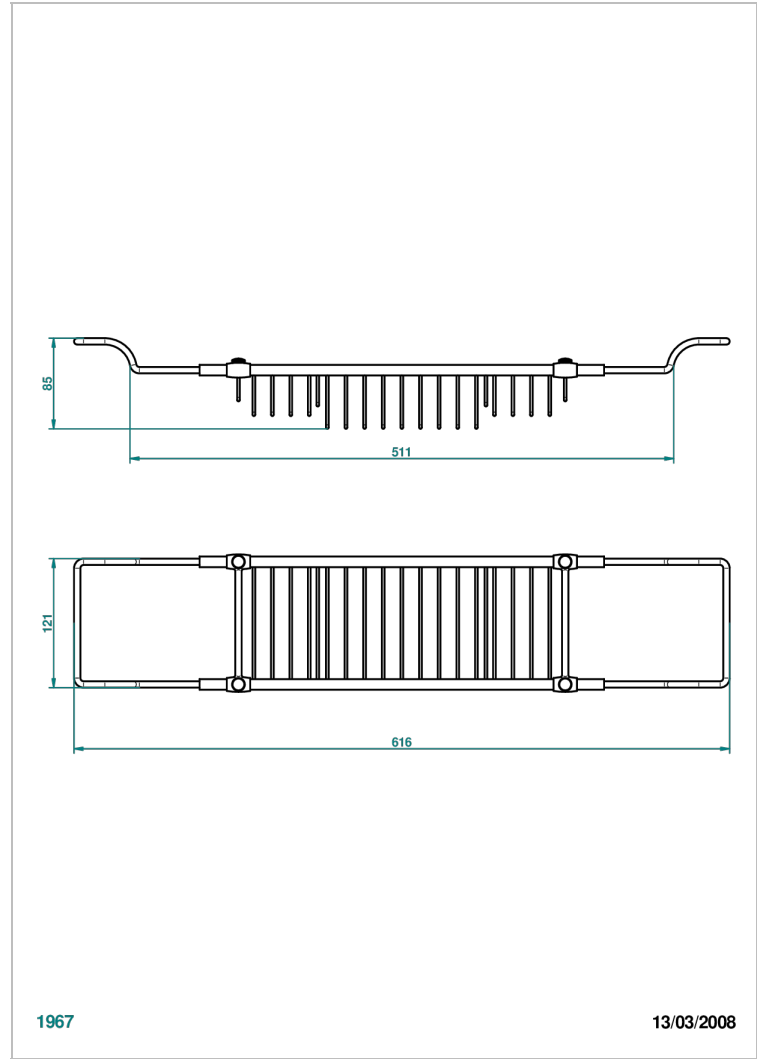

# CORVAIR PORTORO

U8H-622

Estante para bañera

THG<sup>®</sup>  
PARIS

## CARACTERÍSTICAS

- Corvair Portoro
- Estante para bañera