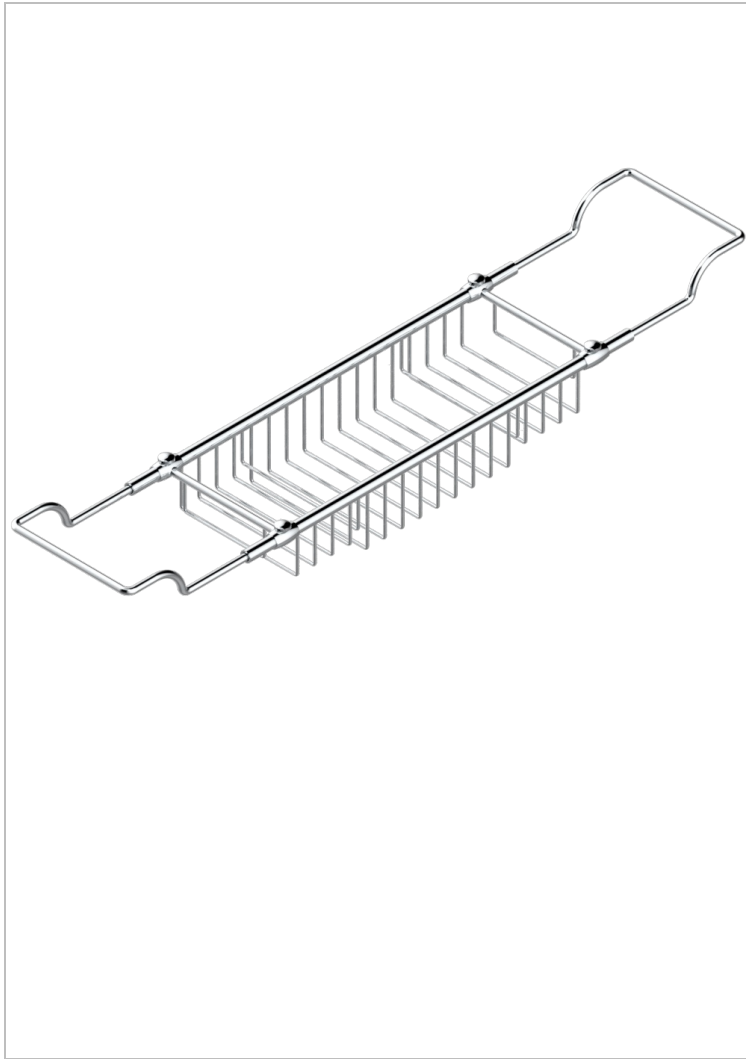

Pont de baignoire réglable mini 500 mm - maxi 800 mm (indisponible dans les finitions PVD)

CARACTÉRISTIQUES

- Corvaair Portoro
- Pont de baignoire réglable mini 500 mm - maxi 800 mm (indisponible dans les finitions PVD)

FINITIONS DISPONIBLES

Bronze clair - D01
Chromé - A02
Chromé / doré - G02
Chromé mat - C02
Doré brillant - F01
Doré mat - F07

Nickel brillant - B01
Nickel mat - C01
Or pâle - F30
Or pâle mat - F31
Vieux nickel - H28