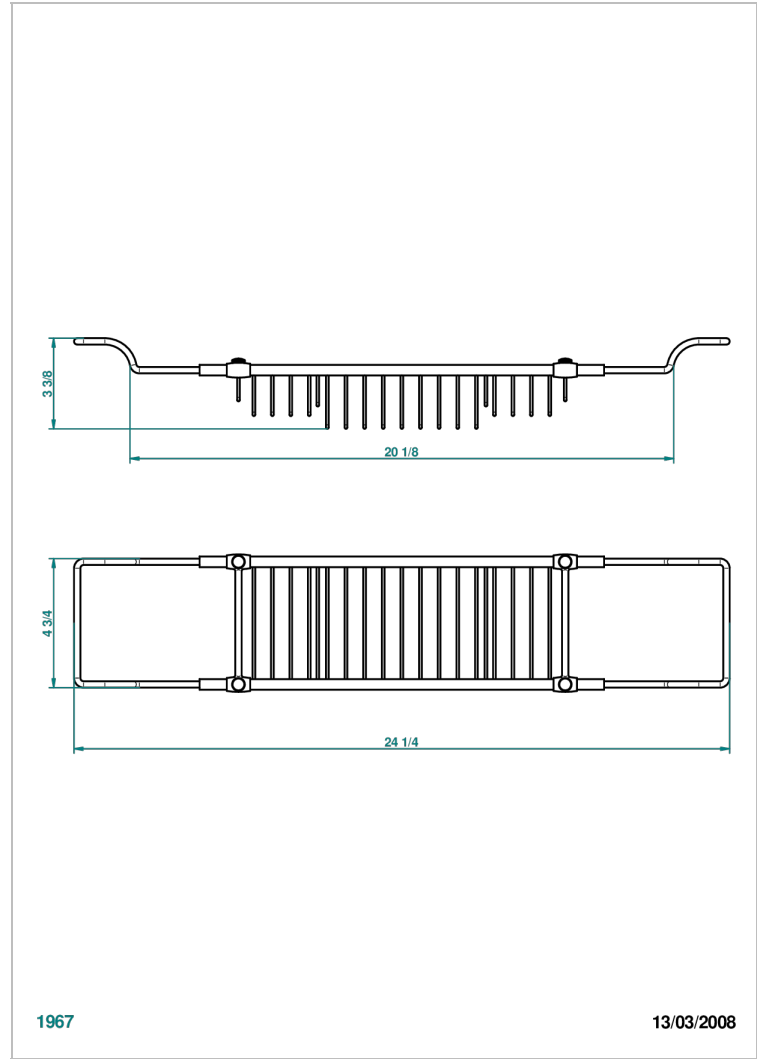

Pont de baignoire réglable mini 500 mm - maxi 800 mm (indisponible dans les finitions PVD)

CARACTÉRISTIQUES

- Corvaair Portoro
- Pont de baignoire réglable mini 500 mm - maxi 800 mm (indisponible dans les finitions PVD)

FINITIONS DISPONIBLES

Bronze clair - D01
Chromé - A02
Chromé / doré - G02
Chromé mat - C02
Doré brillant - F01
Doré mat - F07

Nickel brillant - B01
Nickel mat - C01
Or pâle - F30
Or pâle mat - F31
Vieux nickel - H28