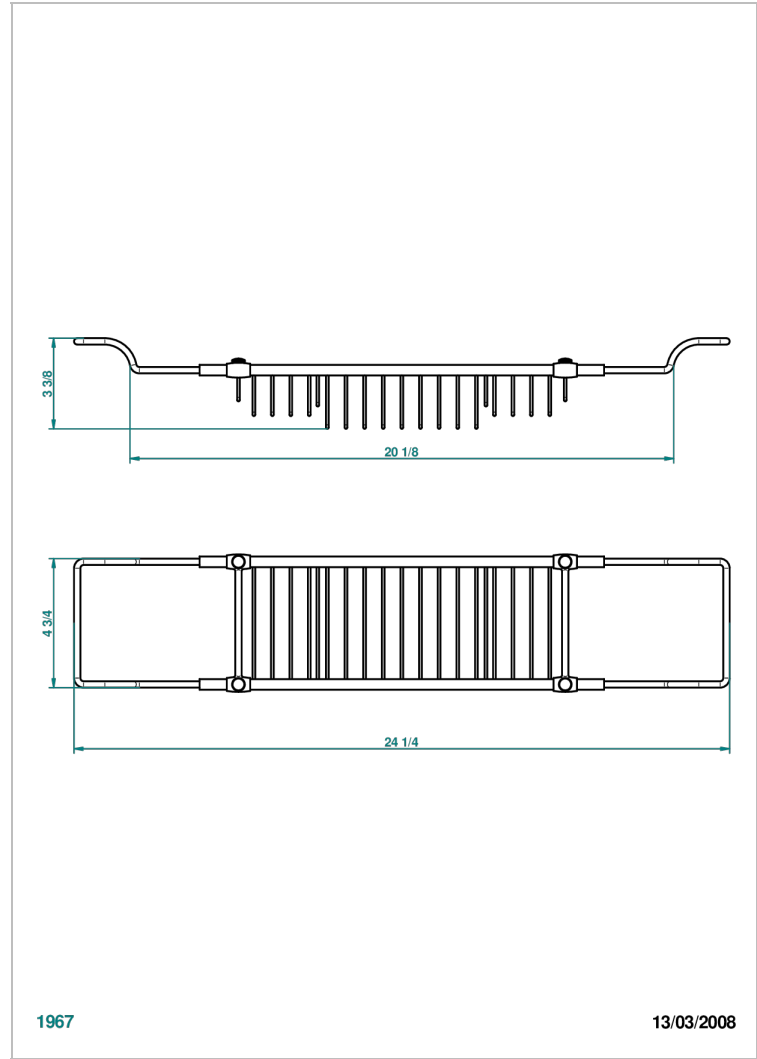

# CORVAIR PORTORO

U8H-622

Estante para bañera

THG<sup>®</sup>  
PARIS

## CARACTERÍSTICAS

- Corvair Portoro
- Estante para bañera