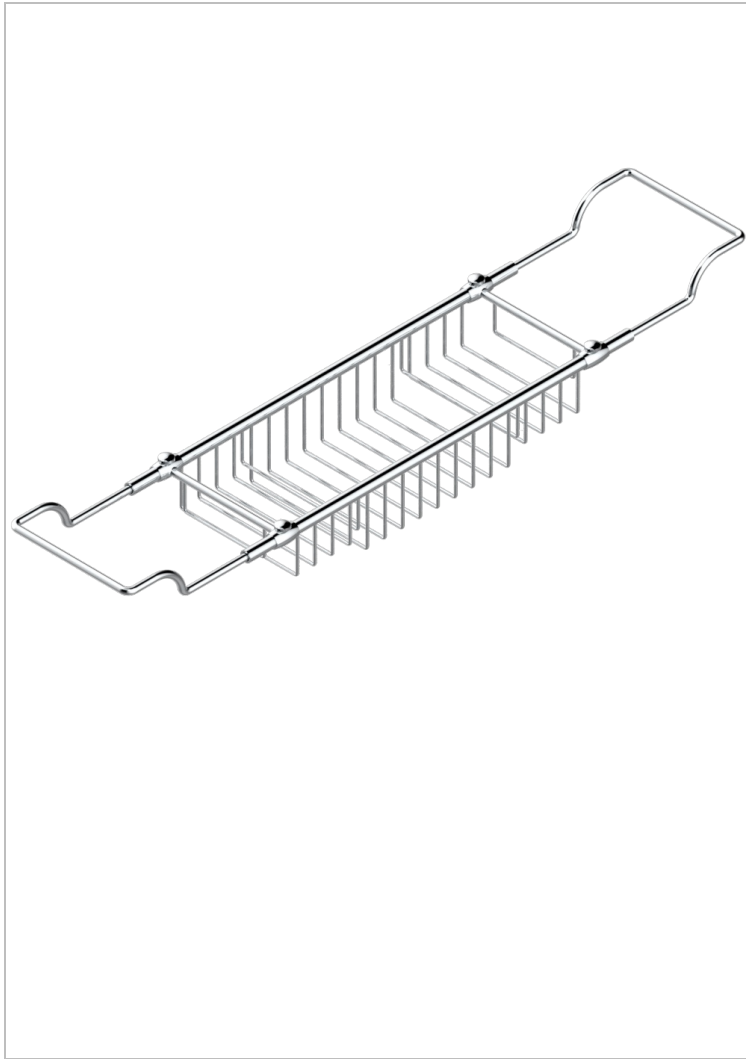

# CORVAIR PORTORO

U8H-622

Estante para bañera

THG<sup>®</sup>  
PARIS

## CARACTERÍSTICAS

- Corvair Portoro
- Estante para bañera

## ACABADOS DISPONIBLES

Bronce claro - D01  
Cromo - A02  
Cromo / dorado - G02  
Cromo mate - C02  
Dorado - F01  
Dorado mate - F07

Dorado pálido - F30  
Dorado pálido mate (sin barniz) - F31  
Níquel - B01  
Níquel mate - C01  
Níquel viejo - H28