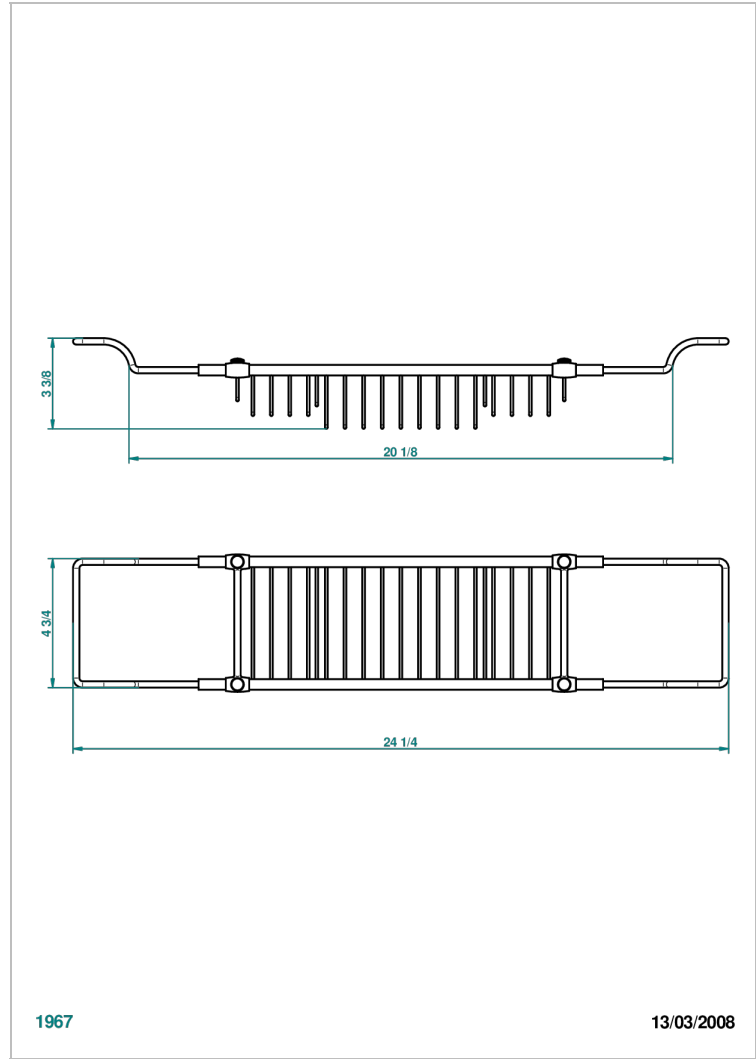

CORVAIR PORTORO

U8H-622

Estante para bañera

THG[®]
PARIS

CARACTERÍSTICAS

- Corvair Portoro
- Estante para bañera

ACABADOS DISPONIBLES

Bronce claro - D01
Cromo - A02
Cromo / dorado - G02
Cromo mate - C02
Dorado - F01
Dorado mate - F07

Dorado pálido - F30
Dorado pálido mate (sin barniz) - F31
Níquel - B01
Níquel mate - C01
Níquel viejo - H28