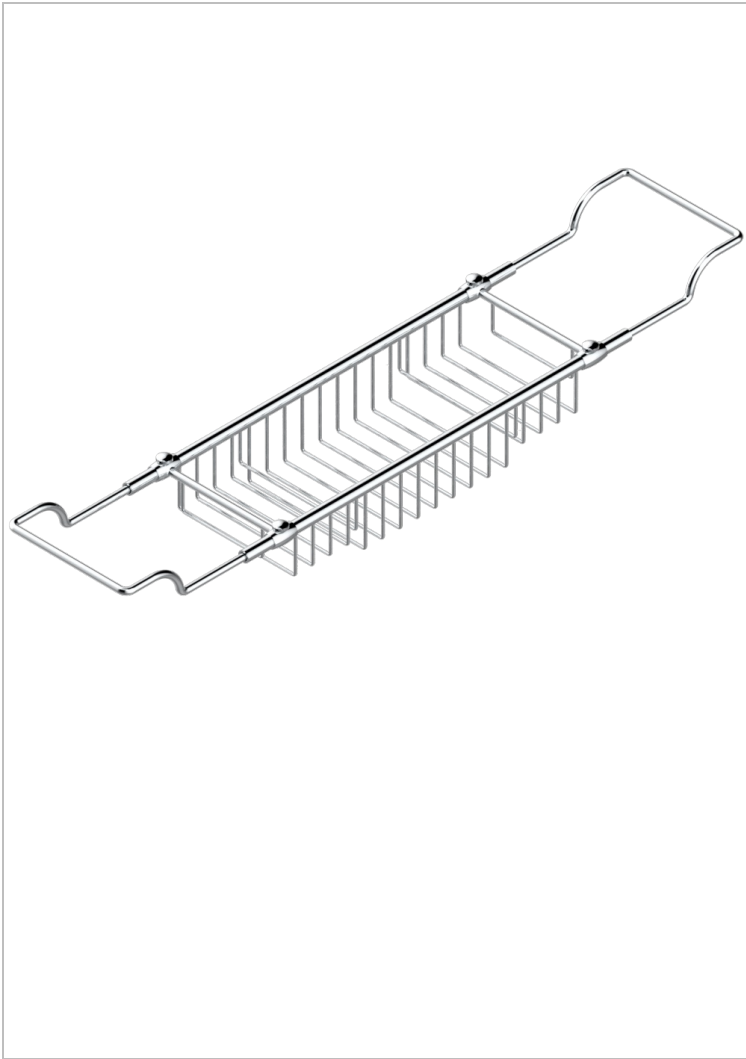

CORVAIR PORTORO

U8H-622

Estante para bañera

THG[®]
PARIS

CARACTERÍSTICAS

- Corvair Portoro
- Estante para bañera

ACABADOS DISPONIBLES

Bronce claro - D01
Cromo - A02
Cromo / dorado - G02
Cromo mate - C02
Dorado - F01
Dorado mate - F07

Dorado pálido - F30
Dorado pálido mate (sin barniz) - F31
Níquel - B01
Níquel mate - C01
Níquel viejo - H28