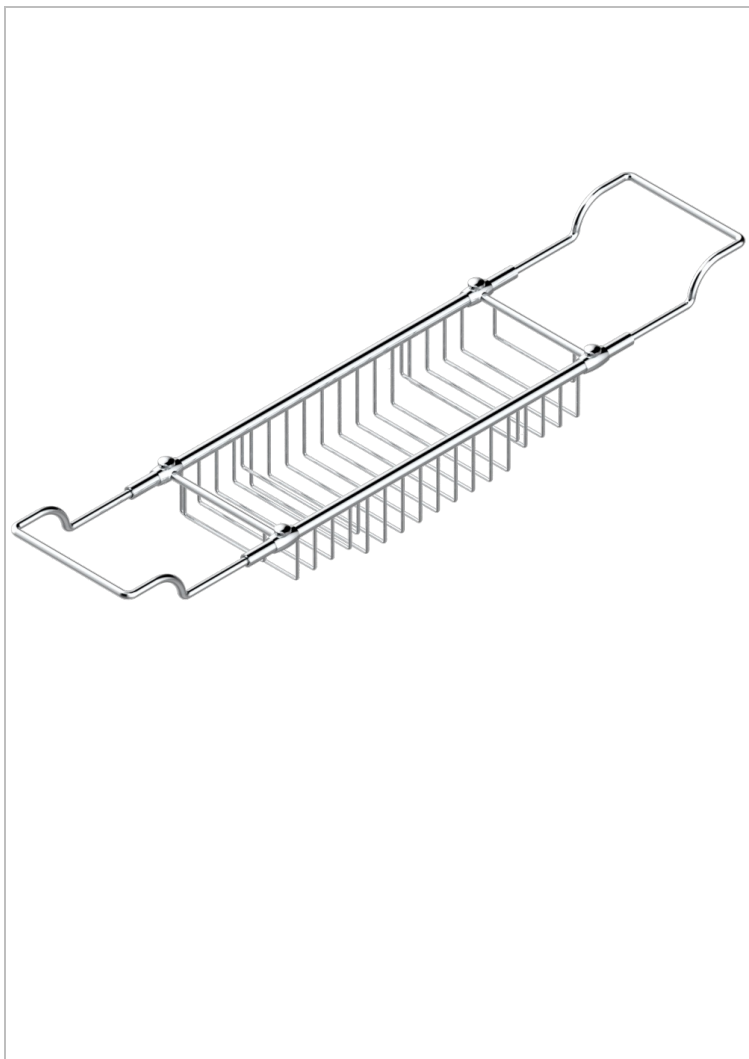

CORVAIR PORTORO

U8H-622

Решётка для ванны регулируемая от 550 мм до 800 мм

THG[®]
PARIS

ХАРАКТЕРИСТИКИ

- Corvair Portoro
- Решётка для ванны регулируемая от 550 мм до 800 мм

ДОСТУПНЫЕ ВАРИАНТЫ ПОКРЫТИЙ

Бронза - D01
Золото - F01
Матовое золото - F07
Матовое светлое золото - F31
Матовый никель - C01
Матовый хром - C02

Никель - B01
Светлое золото - F30
Состаренный никель - H28
Хром - A02
Хром/золото - G02