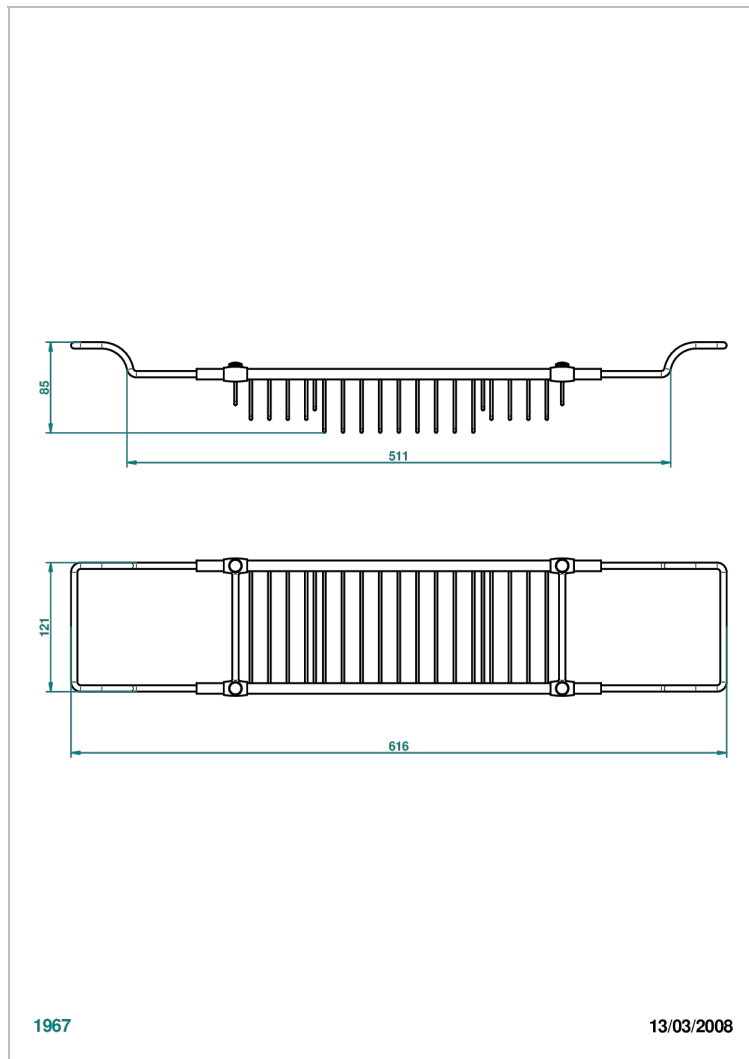

CORVAIR PORTORO

U8H-622

Решётка для ванны регулируемая от 550 мм до 800 мм

THG[®]
PARIS

ХАРАКТЕРИСТИКИ

- Corvair Portoro
- Решётка для ванны регулируемая от 550 мм до 800 мм

ДОСТУПНЫЕ ВАРИАНТЫ ПОКРЫТИЙ

Бронза - D01
Золото - F01
Матовое золото - F07
Матовое светлое золото - F31
Матовый никель - C01
Матовый хром - C02

Никель - B01
Светлое золото - F30
Состаренный никель - H28
Хром - A02
Хром/золото - G02