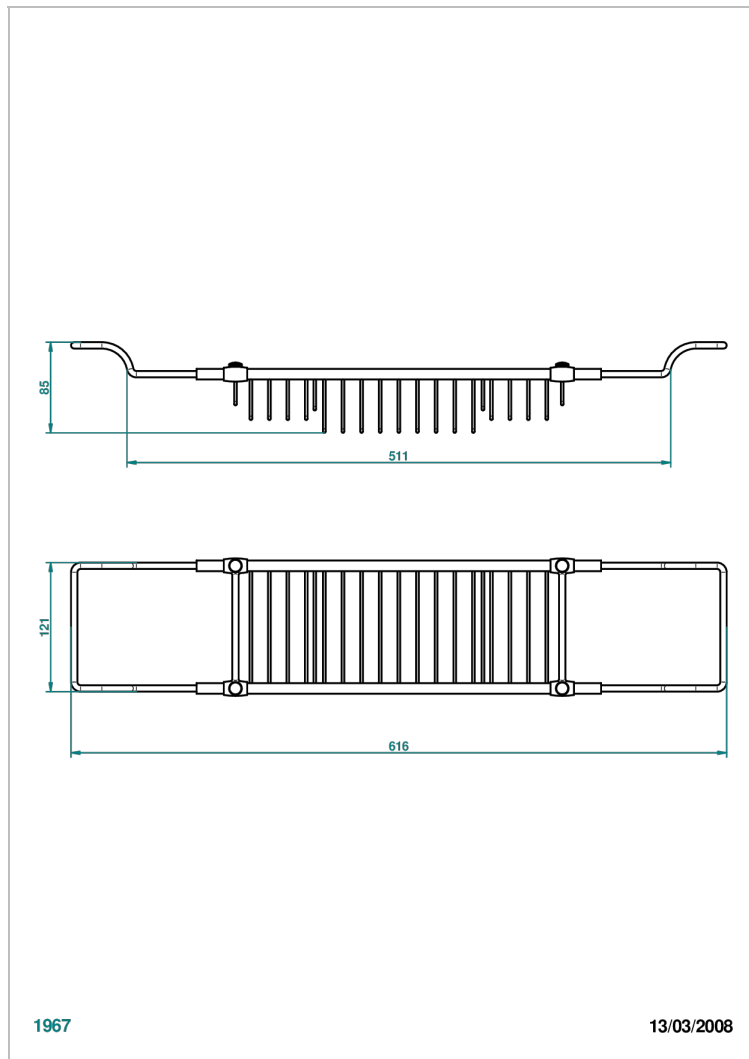

Pont de baignoire réglable mini 500 mm - maxi 800 mm (indisponible dans les finitions PVD)

## CARACTÉRISTIQUES

- Corvaair Portoro
- Pont de baignoire réglable mini 500 mm - maxi 800 mm (indisponible dans les finitions PVD)

## FINITIONS DISPONIBLES

Bronze clair - D01  
Chromé - A02  
Chromé / doré - G02  
Chromé mat - C02  
Doré brillant - F01  
Doré mat - F07

Nickel brillant - B01  
Nickel mat - C01  
Or pâle - F30  
Or pâle mat - F31  
Vieux nickel - H28