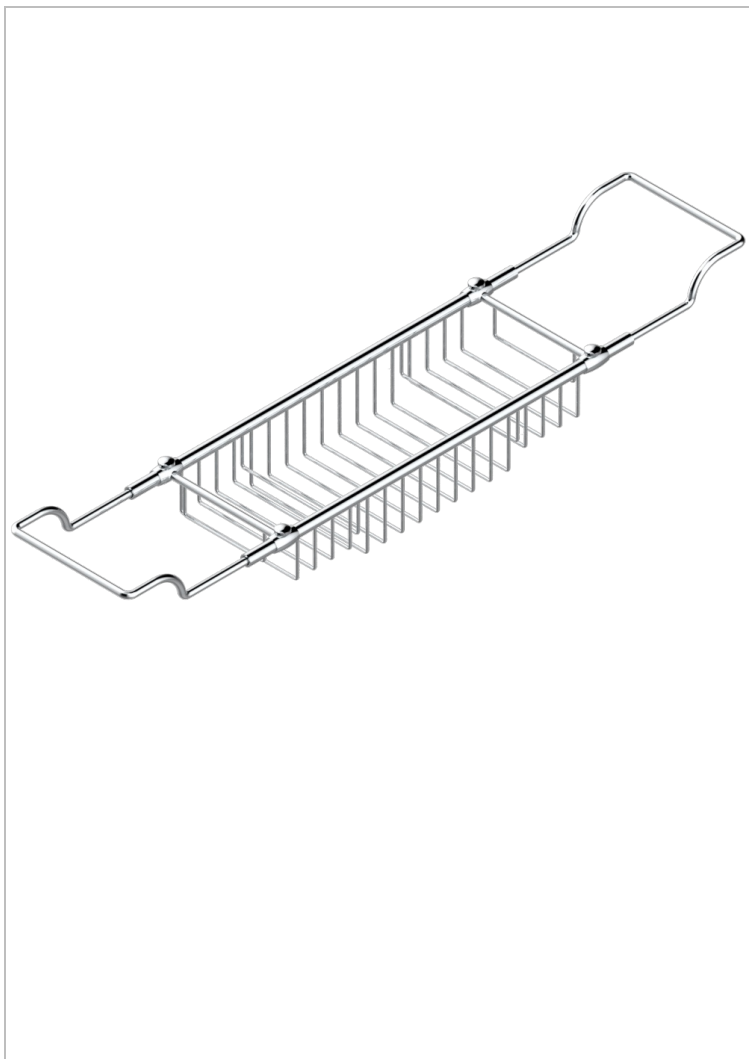

Pont de baignoire réglable mini 500 mm - maxi 800 mm (indisponible dans les finitions PVD)

## CARACTÉRISTIQUES

- Corvaair Portoro
- Pont de baignoire réglable mini 500 mm - maxi 800 mm (indisponible dans les finitions PVD)

## FINITIONS DISPONIBLES

Bronze clair - D01  
Chromé - A02  
Chromé / doré - G02  
Chromé mat - C02  
Doré brillant - F01  
Doré mat - F07

Nickel brillant - B01  
Nickel mat - C01  
Or pâle - F30  
Or pâle mat - F31  
Vieux nickel - H28