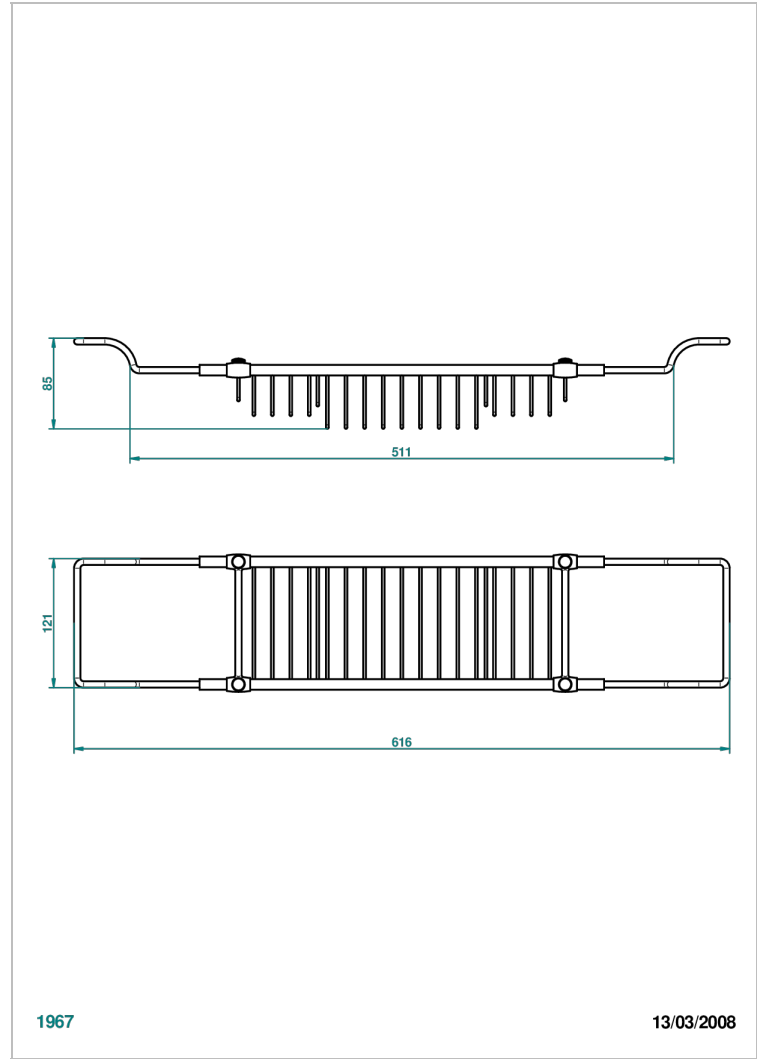

CORVAIR PORTORO

U8H-622

Estante para bañera

THG[®]
PARIS

CARACTERÍSTICAS

- Corvair Portoro
- Estante para bañera

ACABADOS DISPONIBLES

Bronce claro - D01
Cromo - A02
Cromo / dorado - G02
Cromo mate - C02
Dorado - F01
Dorado mate - F07

Dorado pálido - F30
Dorado pálido mate (sin barniz) - F31
Níquel - B01
Níquel mate - C01
Níquel viejo - H28