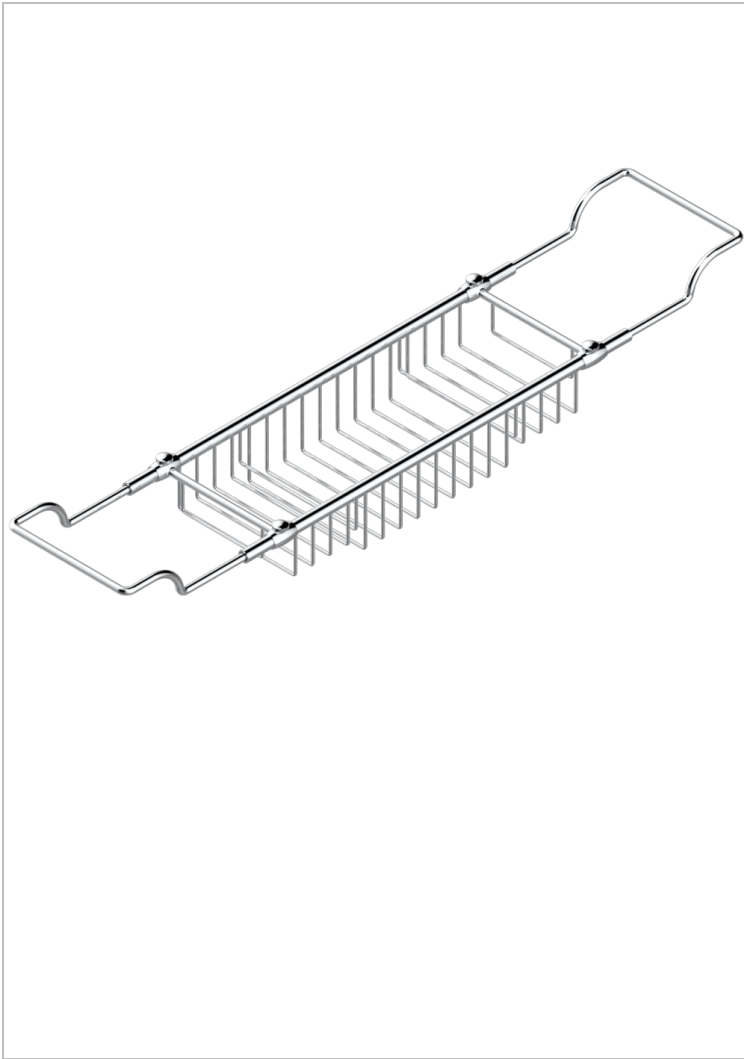

CORVAIR PORTORO

U8H-622

Estante para bañera

THG[®]
PARIS

CARACTERÍSTICAS

- Corvair Portoro
- Estante para bañera

ACABADOS DISPONIBLES

Bronce claro - D01
Cromo - A02
Cromo / dorado - G02
Cromo mate - C02
Dorado - F01
Dorado mate - F07

Dorado pálido - F30
Dorado pálido mate (sin barniz) - F31
Níquel - B01
Níquel mate - C01
Níquel viejo - H28