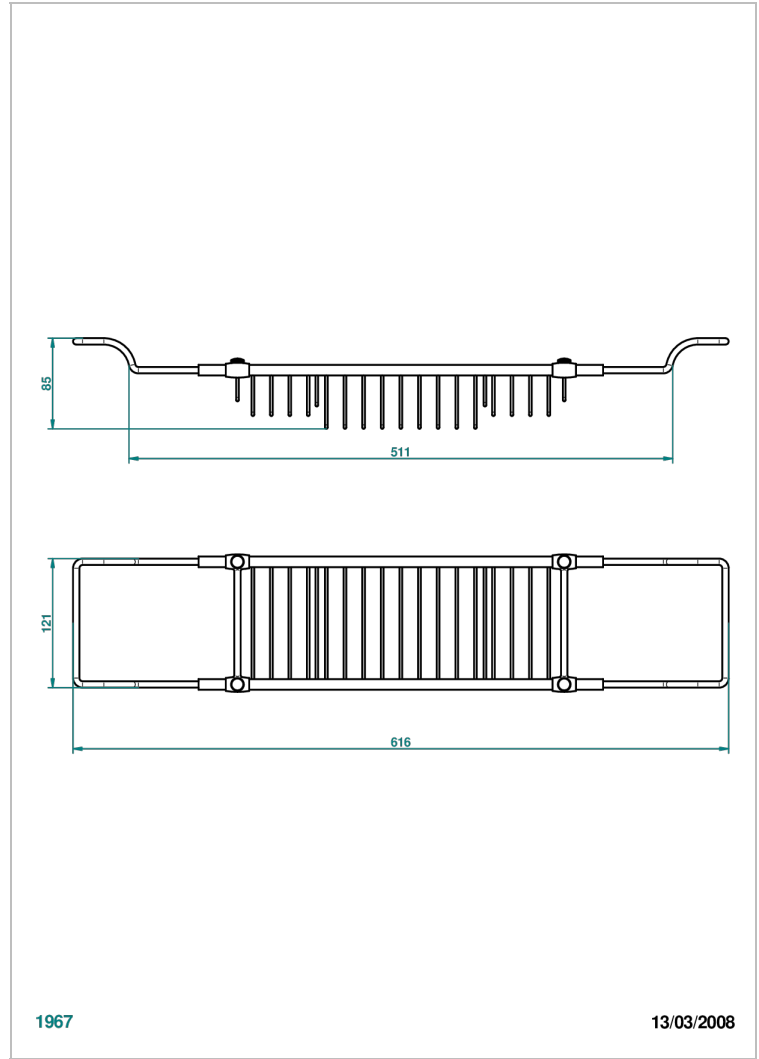

# CORVAIR PORTORO

U8H-622

可调节浴缸架，最短500毫米-最长800毫米

THG<sup>®</sup>  
PARIS

## 特色

- Corvaair Portoro
- 可调节浴缸架，最短500毫米-最长800毫米