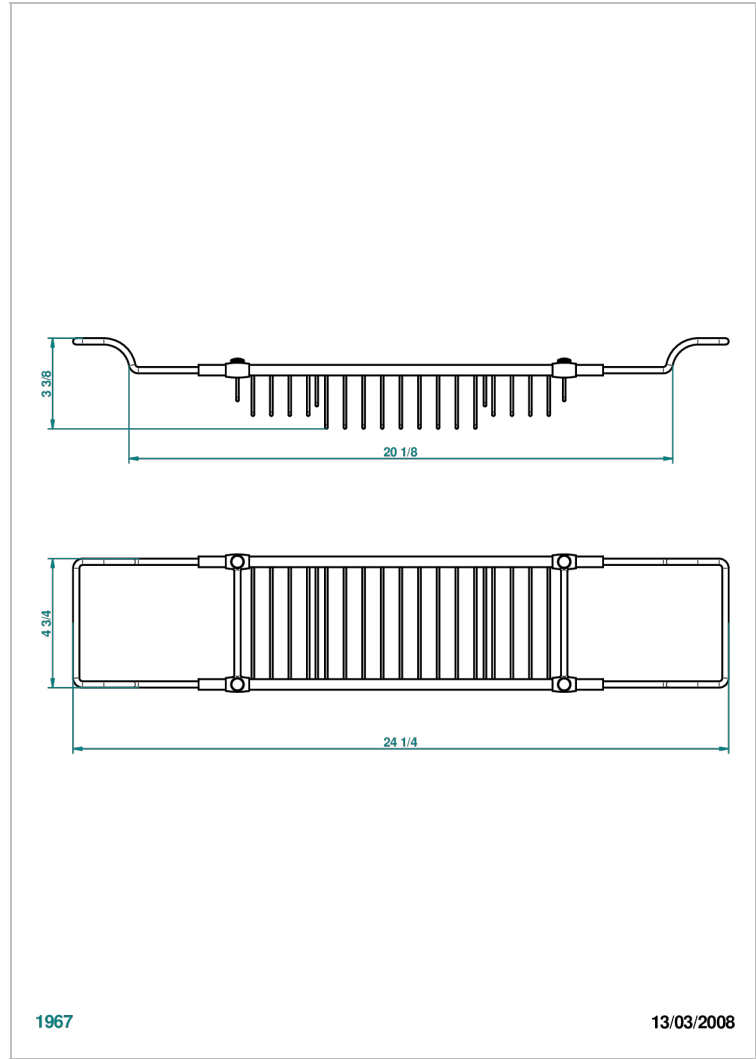

# CORVAIR PORTORO

U8H-622

Решётка для ванны регулируемая от 550 мм до 800 мм

THG<sup>®</sup>  
PARIS

## ХАРАКТЕРИСТИКИ

- Corvair Portoro
- Решётка для ванны регулируемая от 550 мм до 800 мм