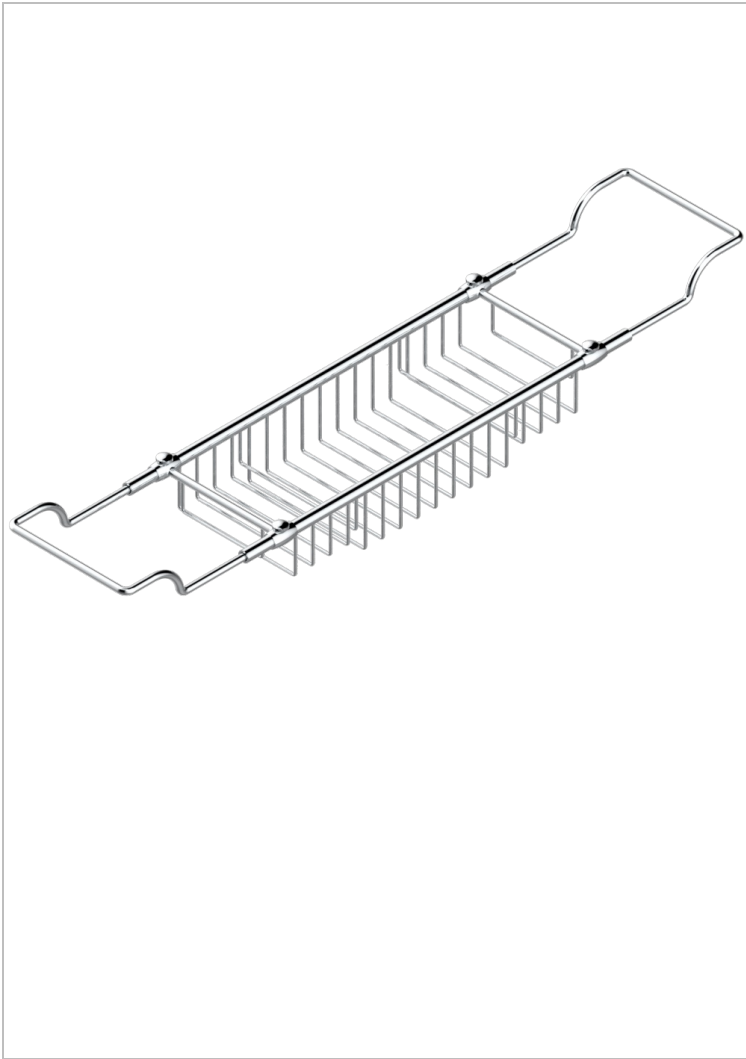

Pont de baignoire réglable mini 500 mm - maxi 800 mm (indisponible dans les finitions PVD)

## CARACTÉRISTIQUES

- Corvaair Portoro
- Pont de baignoire réglable mini 500 mm - maxi 800 mm (indisponible dans les finitions PVD)

## FINITIONS DISPONIBLES

Bronze clair - D01  
Chromé - A02  
Chromé / doré - G02  
Chromé mat - C02  
Doré brillant - F01  
Doré mat - F07

Nickel brillant - B01  
Nickel mat - C01  
Or pâle - F30  
Or pâle mat - F31  
Vieux nickel - H28