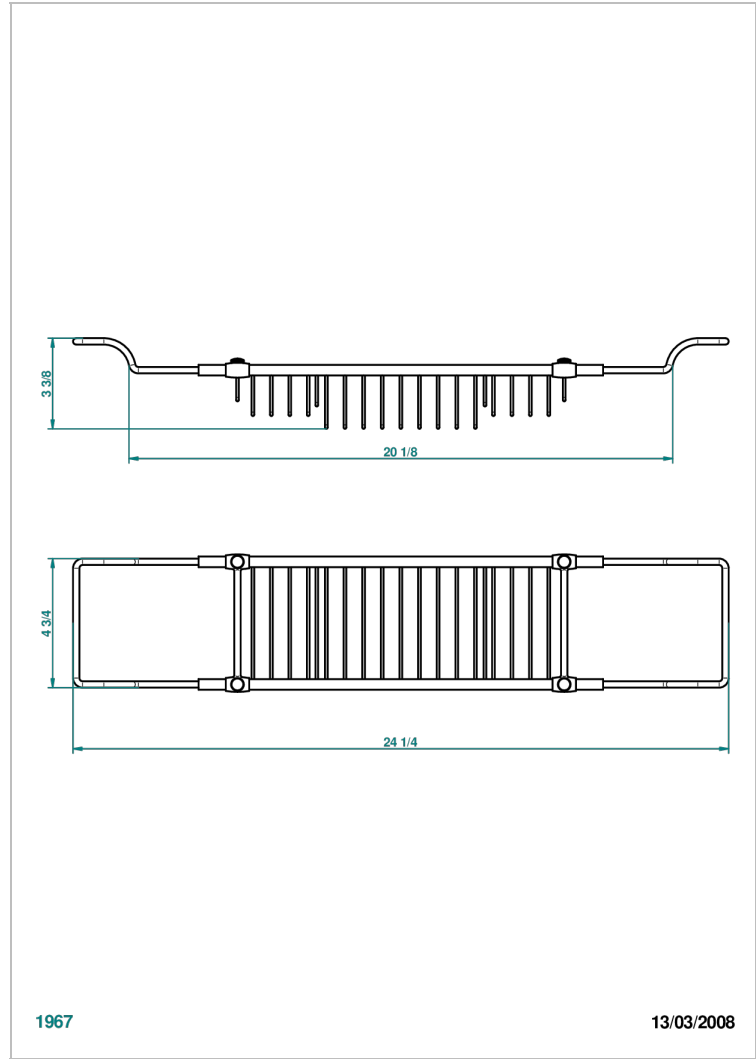

Pont de baignoire réglable mini 500 mm - maxi 800 mm (indisponible dans les finitions PVD)

## CARACTÉRISTIQUES

- Corvaair Portoro
- Pont de baignoire réglable mini 500 mm - maxi 800 mm (indisponible dans les finitions PVD)

## FINITIONS DISPONIBLES

Bronze clair - D01  
Chromé - A02  
Chromé / doré - G02  
Chromé mat - C02  
Doré brillant - F01  
Doré mat - F07

Nickel brillant - B01  
Nickel mat - C01  
Or pâle - F30  
Or pâle mat - F31  
Vieux nickel - H28