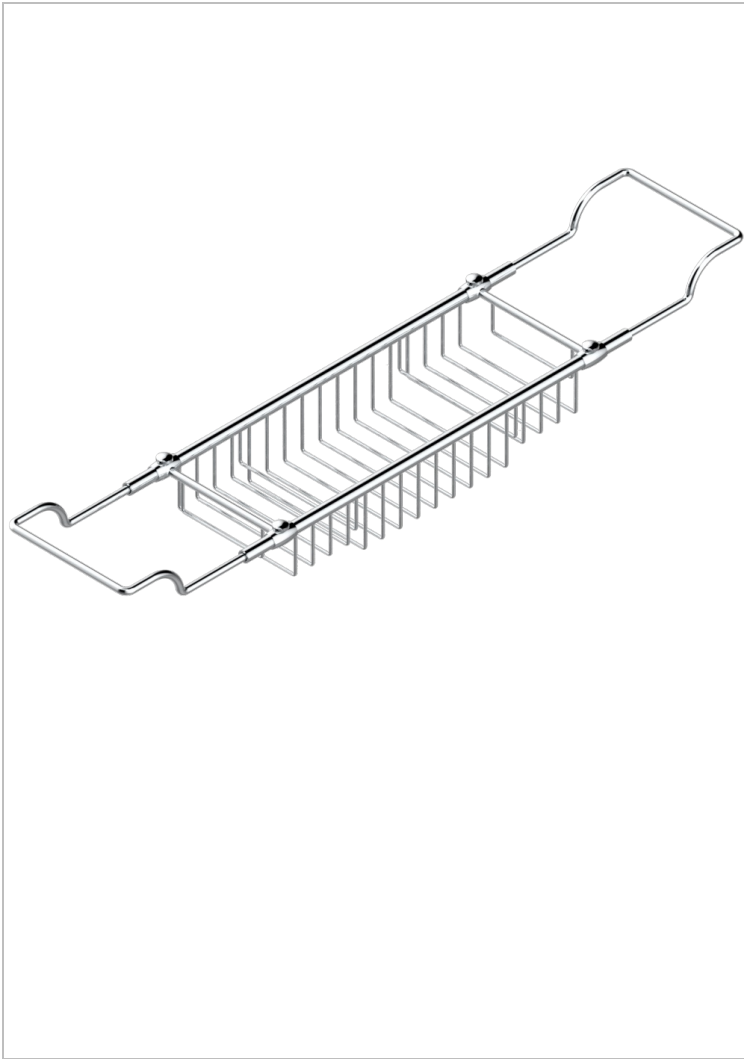

# CORVAIR PORTORO

U8H-622

Verstellbare Badewannenablage, minimal: 500 mm, maximal: 800 mm

THG<sup>®</sup>  
PARIS

## EIGENSCHAFTEN

- Corvair Portoro
- Verstellbare Badewannenablage, minimal: 500 mm, maximal: 800 mm

## VERFÜGBARE OBERFLÄCHEN

Altnickel - H28  
Blassgold - F30  
Blassgold matt unlackiert - F31  
Bronze hell - D01  
Chrom - A02  
Chrom / gold - G02

Chrom matt - C02  
Gold - F01  
Gold matt - F07  
Nickel matt - C01  
Silbernickel - B01