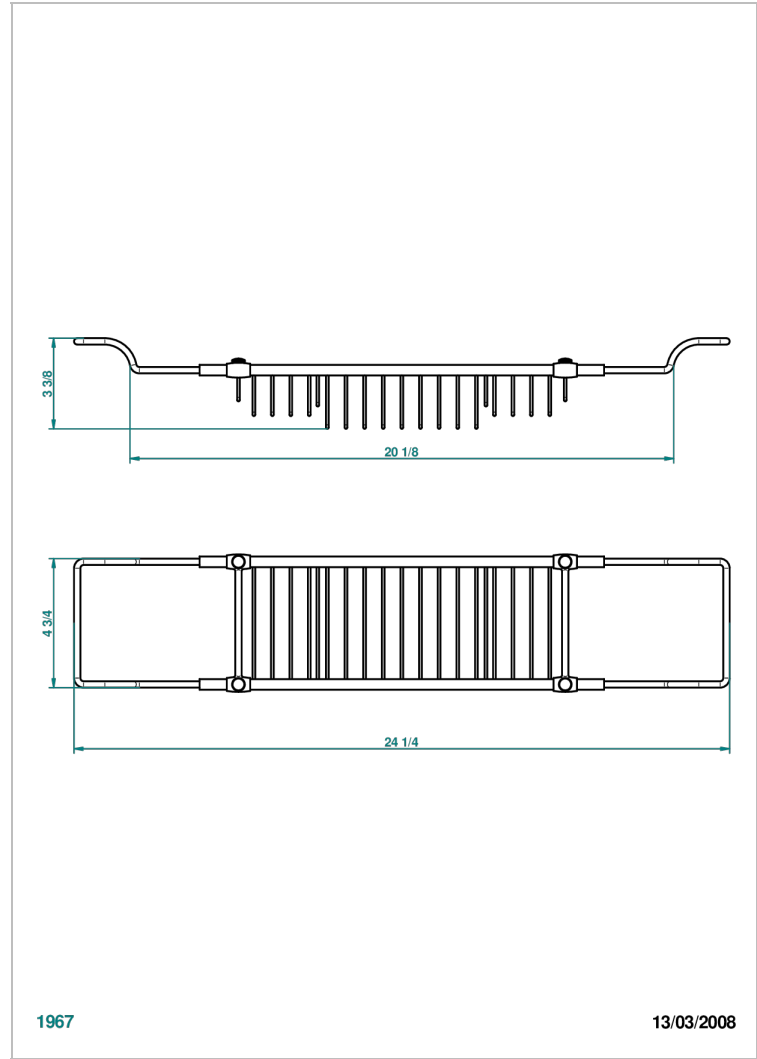

# CORVAIR PORTORO

U8H-622

Verstellbare Badewannenablage, minimal: 500 mm, maximal: 800 mm

THG<sup>®</sup>  
PARIS

## EIGENSCHAFTEN

- Corvair Portoro
- Verstellbare Badewannenablage, minimal: 500 mm, maximal: 800 mm

## VERFÜGBARE OBERFLÄCHEN

Altnickel - H28  
Blassgold - F30  
Blassgold matt unlackiert - F31  
Bronze hell - D01  
Chrom - A02  
Chrom / gold - G02

Chrom matt - C02  
Gold - F01  
Gold matt - F07  
Nickel matt - C01  
Silbernickel - B01