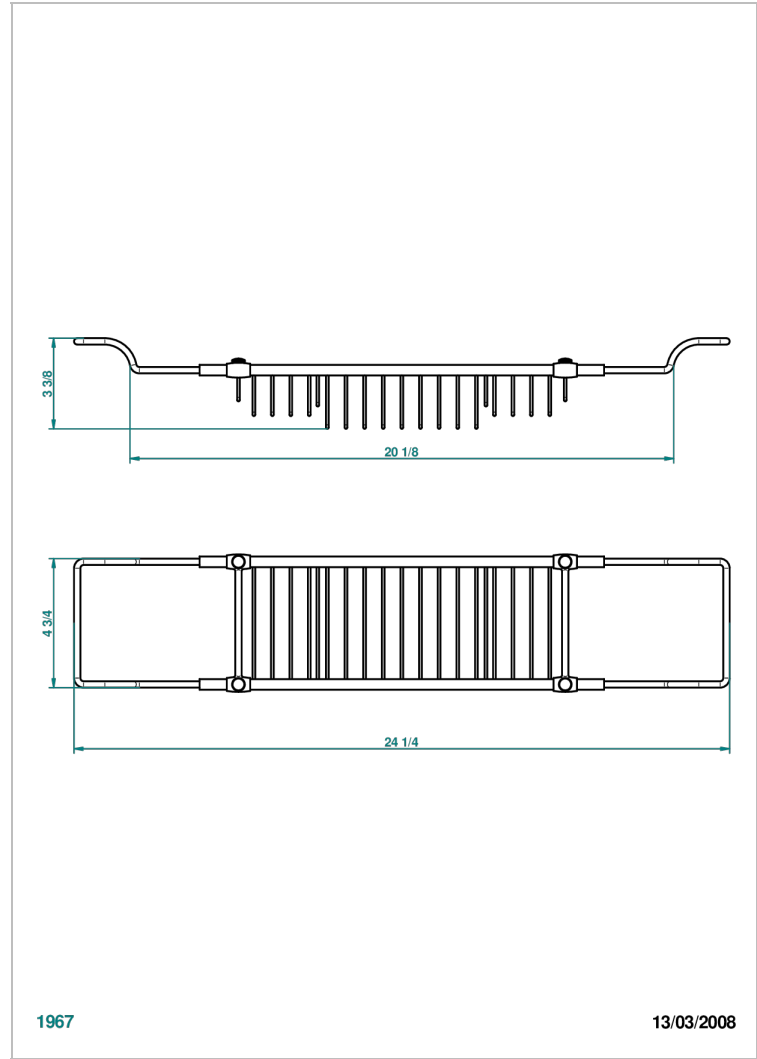

CORVAIR PORTORO

U8H-622

可调节浴缸架，最短500毫米-最长800毫米

THG[®]
PARIS

特色

- Corvaair Portoro
- 可调节浴缸架，最短500毫米-最长800毫米

可选饰面

哑光浅金 - F31
哑光金 - F07
哑光铬 - C02
哑光镍 - C01
复古镍 - H28
抛光金 (24K金) - F01