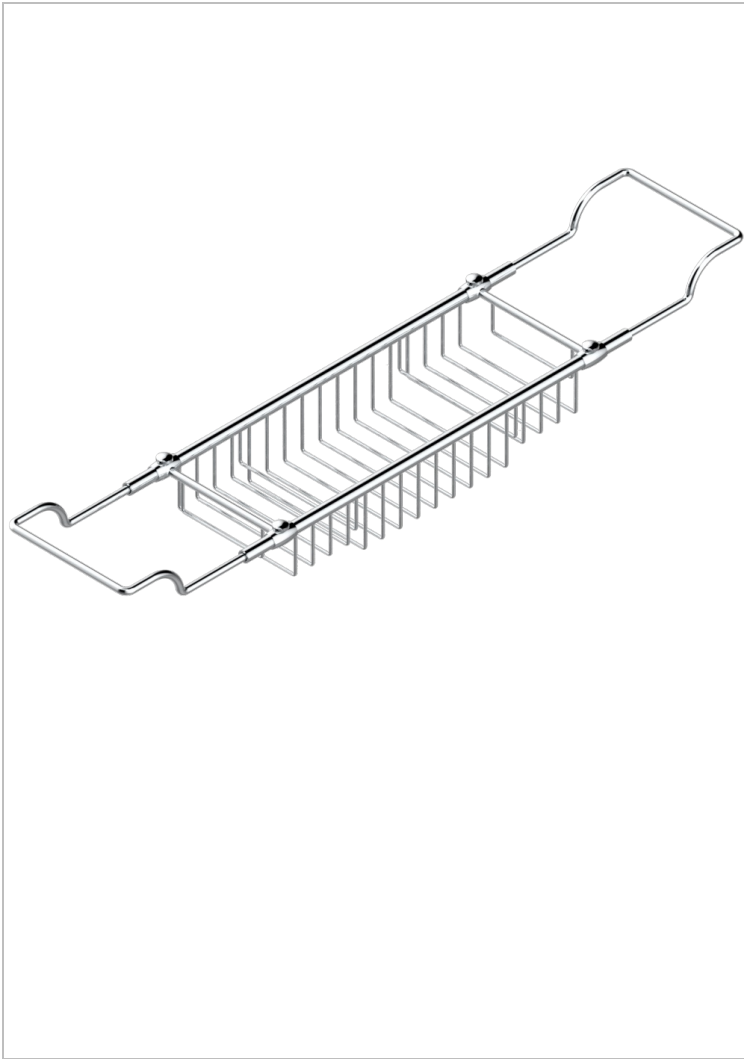

CORVAIR PORTORO

U8H-622

可调节浴缸架，最短500毫米-最长800毫米

THG[®]
PARIS

特色

- Corvaair Portoro
- 可调节浴缸架，最短500毫米-最长800毫米

可选饰面

哑光浅金 - F31
哑光金 - F07
哑光铬 - C02
哑光镍 - C01
复古镍 - H28
抛光金 (24K金) - F01

抛光铬 - A02
抛光铬/抛光金 - G02
抛光镍 - B01
浅金 - F30
漆面铜 - D01