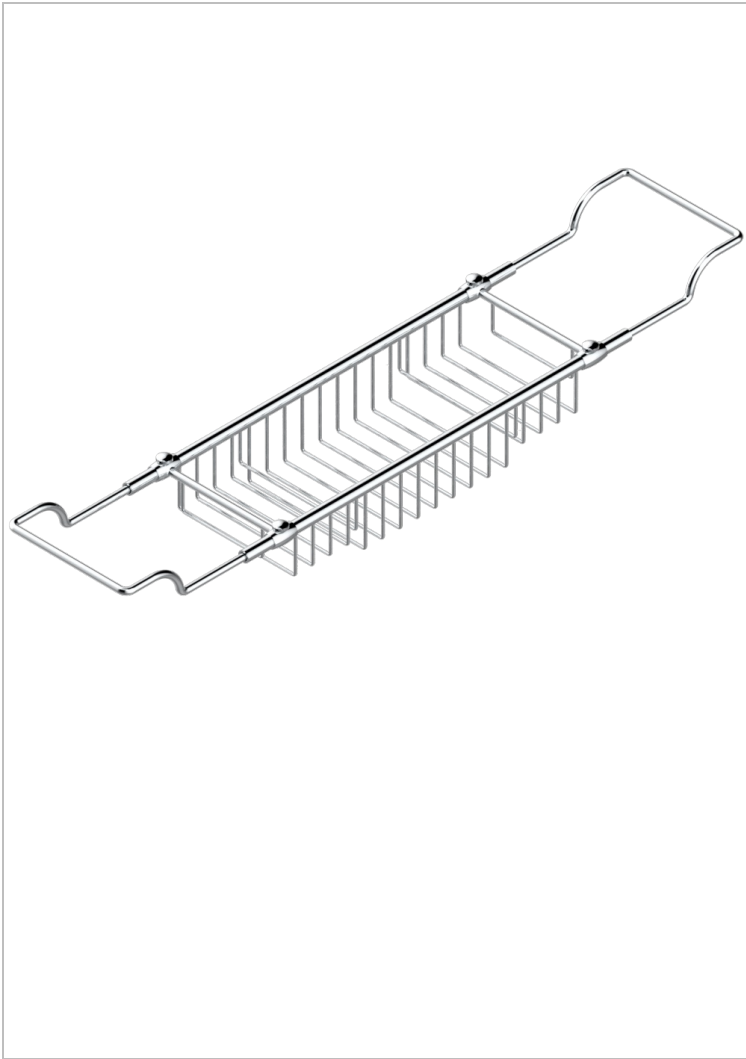

# CORVAIR HOWLITE A MANETTES

U8G-622

THG<sup>®</sup>  
PARIS

Pont de baignoire réglable mini 500 mm - maxi 800 mm (indisponible dans les finitions PVD)

## CARACTÉRISTIQUES

- Corvaire Howlite à manettes
- Pont de baignoire réglable mini 500 mm - maxi 800 mm (indisponible dans les finitions PVD)

## FINITIONS DISPONIBLES

Bronze clair - D01  
Chromé - A02  
Chromé / doré - G02  
Chromé mat - C02  
Doré brillant - F01  
Doré mat - F07

Nickel brillant - B01  
Nickel mat - C01  
Or pâle - F30  
Or pâle mat - F31  
Vieux nickel - H28