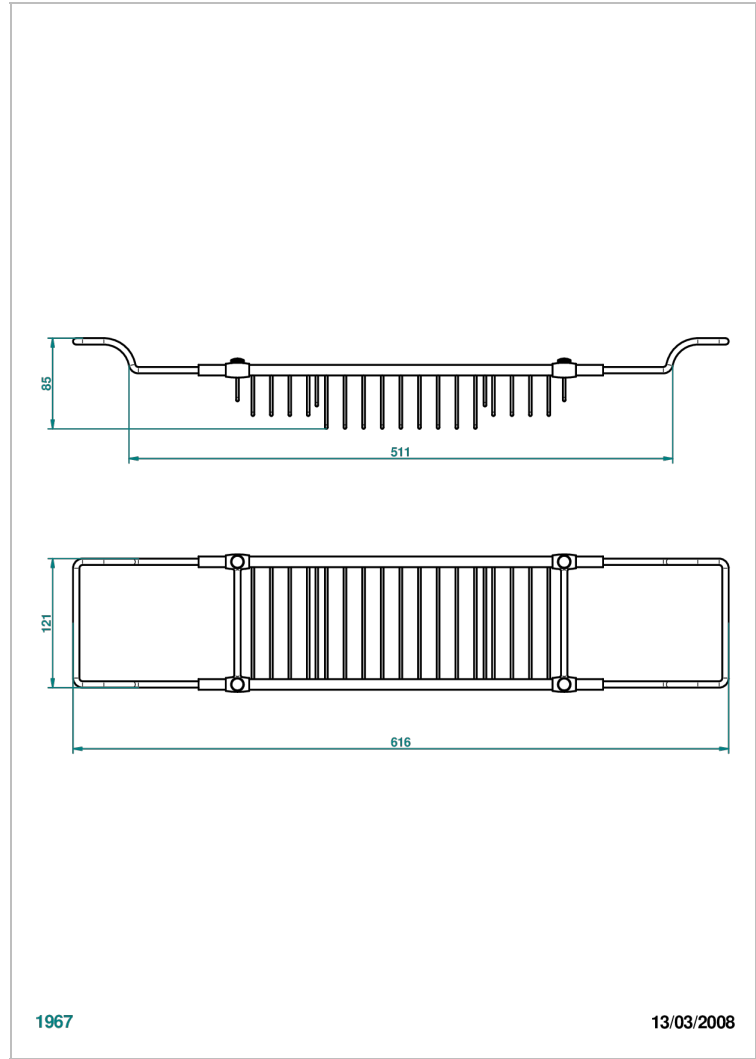

# CORVAIR HOWLITE A MANETTES

U8G-622

THG<sup>®</sup>  
PARIS

Pont de baignoire réglable mini 500 mm - maxi 800 mm (indisponible dans les finitions PVD)

## CARACTÉRISTIQUES

- Corvaire Howlite à manettes
- Pont de baignoire réglable mini 500 mm - maxi 800 mm (indisponible dans les finitions PVD)

## FINITIONS DISPONIBLES

Bronze clair - D01  
Chromé - A02  
Chromé / doré - G02  
Chromé mat - C02  
Doré brillant - F01  
Doré mat - F07

Nickel brillant - B01  
Nickel mat - C01  
Or pâle - F30  
Or pâle mat - F31  
Vieux nickel - H28