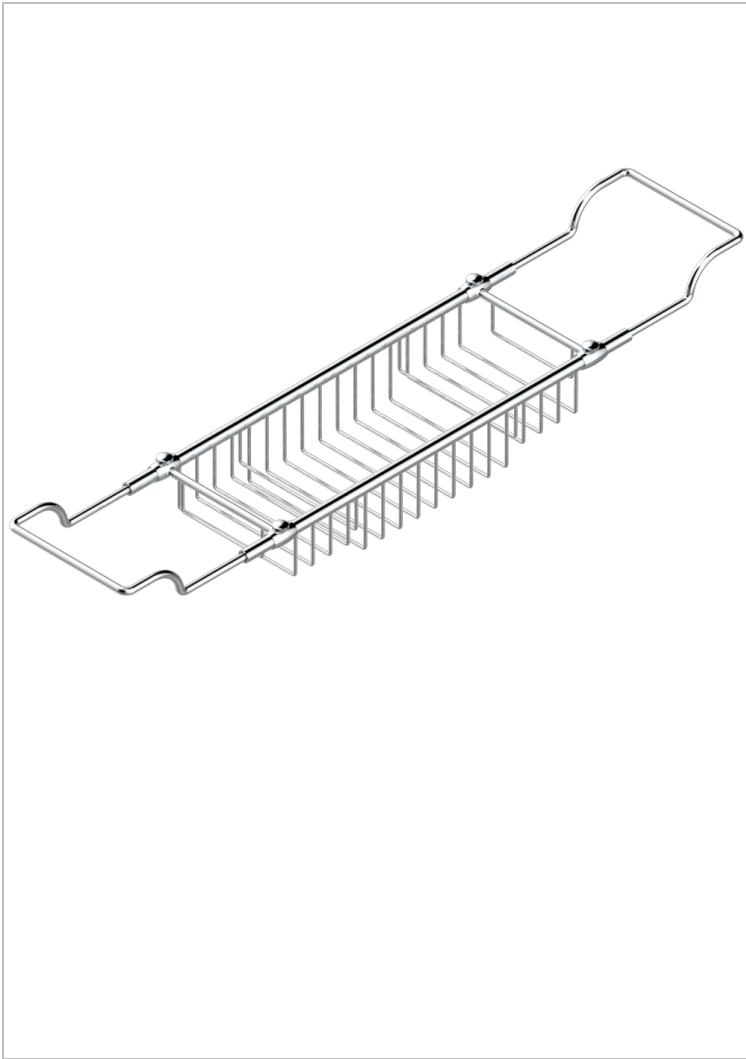

CORVAIR HOWLITE CON MANETAS

U8G-622

Estante para bañera

THG[®]
PARIS

1967

13/03/2008

CARACTERÍSTICAS

- Corvair Howlite con manetas
- Estante para bañera

ACABADOS DISPONIBLES

Bronce claro - D01
Cromo - A02
Cromo / dorado - G02
Cromo mate - C02
Dorado - F01
Dorado mate - F07

Dorado pálido - F30
Dorado pálido mate (sin barniz) - F31
Níquel - B01
Níquel mate - C01
Níquel viejo - H28