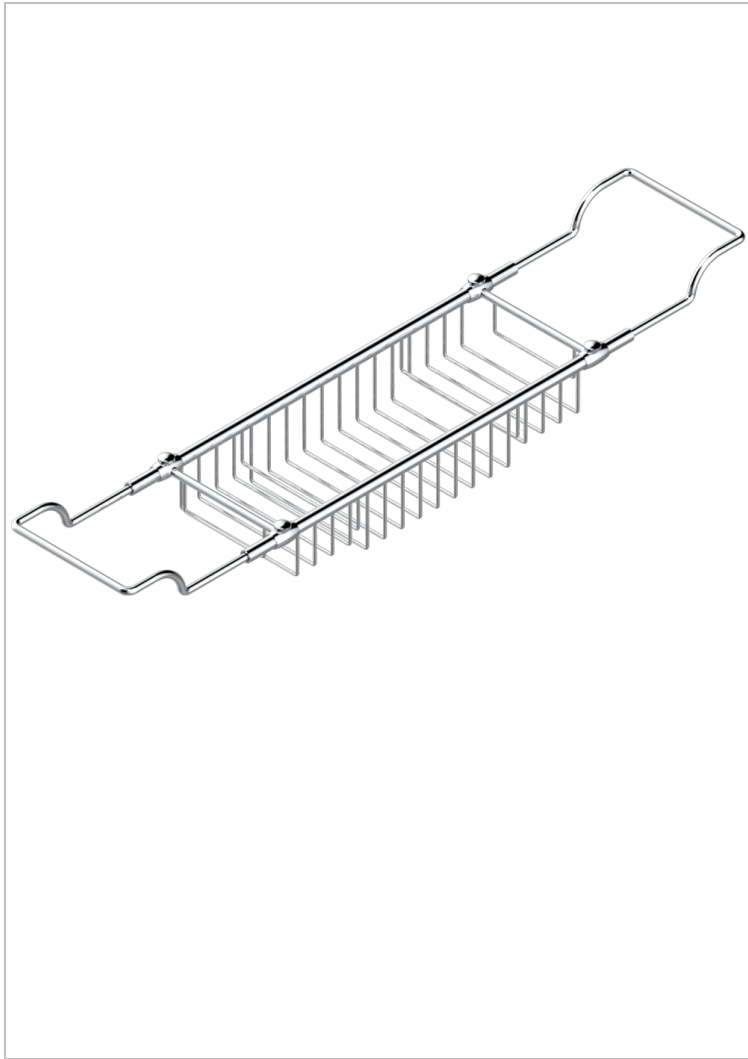

CORVAIR HOWLITE WITH LEVER

U8G-622

Решётка для ванны регулируемая от 550 мм до 800 мм

THG[®]
PARIS

ХАРАКТЕРИСТИКИ

- Corvaire Howlite with lever
- Решётка для ванны регулируемая от 550 мм до 800 мм

ДОСТУПНЫЕ ВАРИАНТЫ ПОКРЫТИЙ

Бронза - D01
Золото - F01
Матовое золото - F07
Матовое светлое золото - F31
Матовый никель - C01
Матовый хром - C02

Никель - B01
Светлое золото - F30
Состаренный никель - H28
Хром - A02
Хром/золото - G02