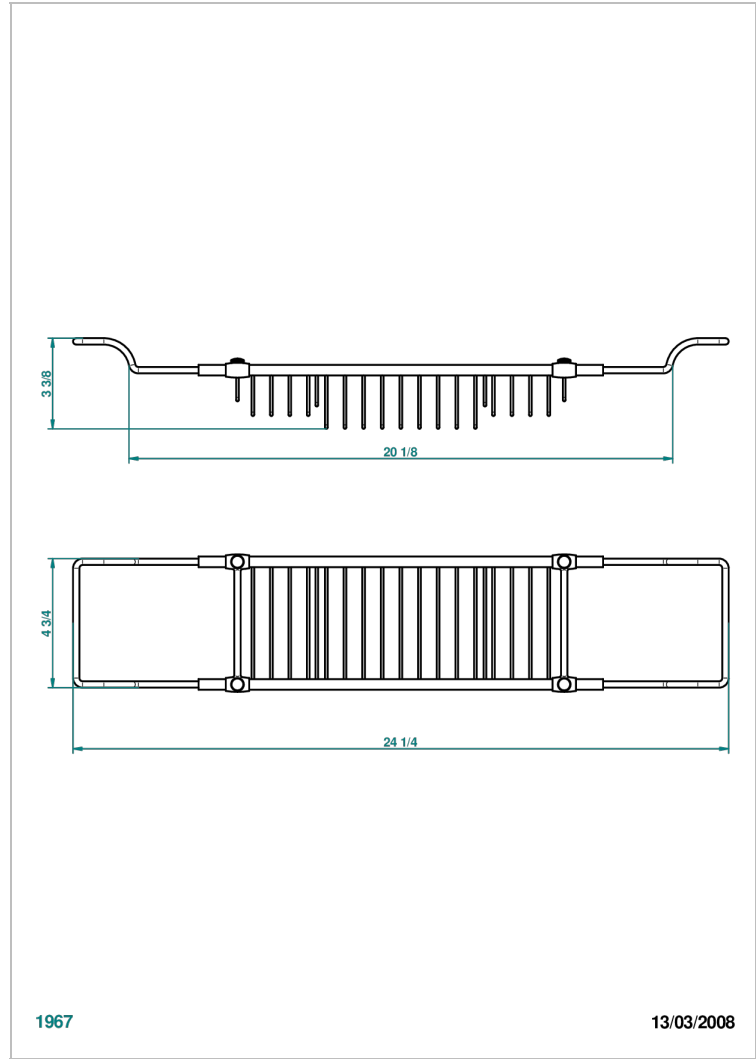

CORVAIR HOWLITE WITH LEVER

U8G-622

Решётка для ванны регулируемая от 550 мм до 800 мм

THG[®]
PARIS

ХАРАКТЕРИСТИКИ

- Corvaire Howlite with lever
- Решётка для ванны регулируемая от 550 мм до 800 мм

ДОСТУПНЫЕ ВАРИАНТЫ ПОКРЫТИЙ