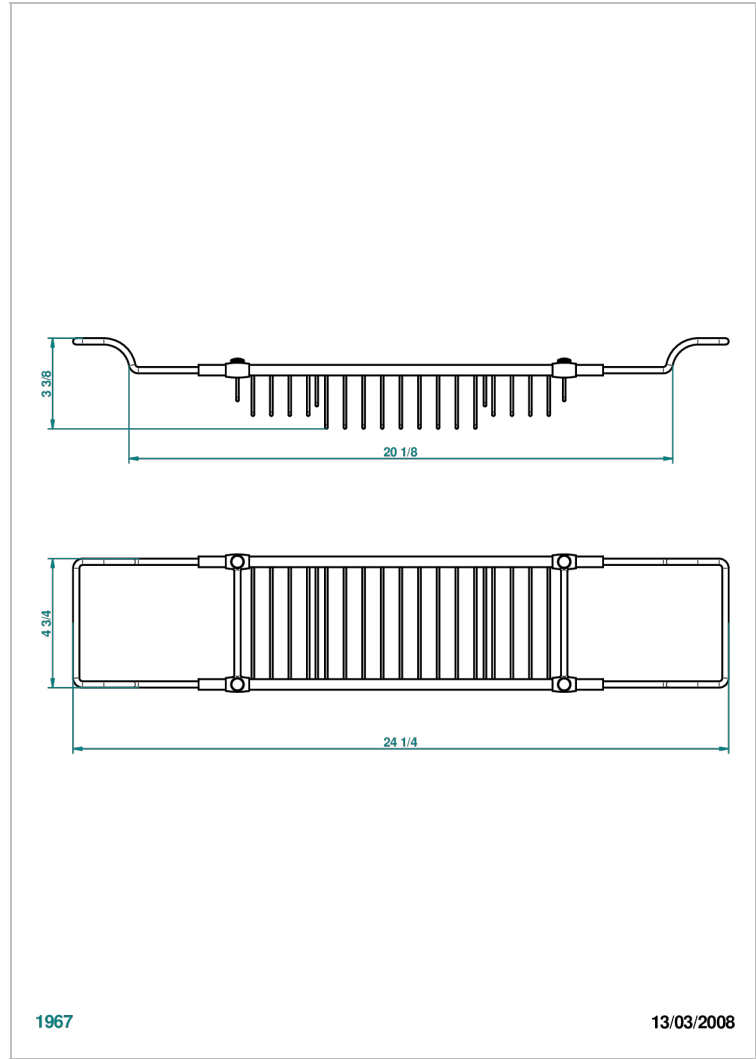

# CORVAIR HOWLITE A MANETTES

U8G-622

THG<sup>®</sup>  
PARIS

Pont de baignoire réglable mini 500 mm - maxi 800 mm (indisponible dans les finitions PVD)

## CARACTÉRISTIQUES

- Corvaire Howlite à manettes
- Pont de baignoire réglable mini 500 mm - maxi 800 mm (indisponible dans les finitions PVD)

## FINITIONS DISPONIBLES

Bronze clair - D01  
Chromé - A02  
Chromé / doré - G02  
Chromé mat - C02  
Doré brillant - F01  
Doré mat - F07

Nickel brillant - B01  
Nickel mat - C01  
Or pâle - F30  
Or pâle mat - F31  
Vieux nickel - H28