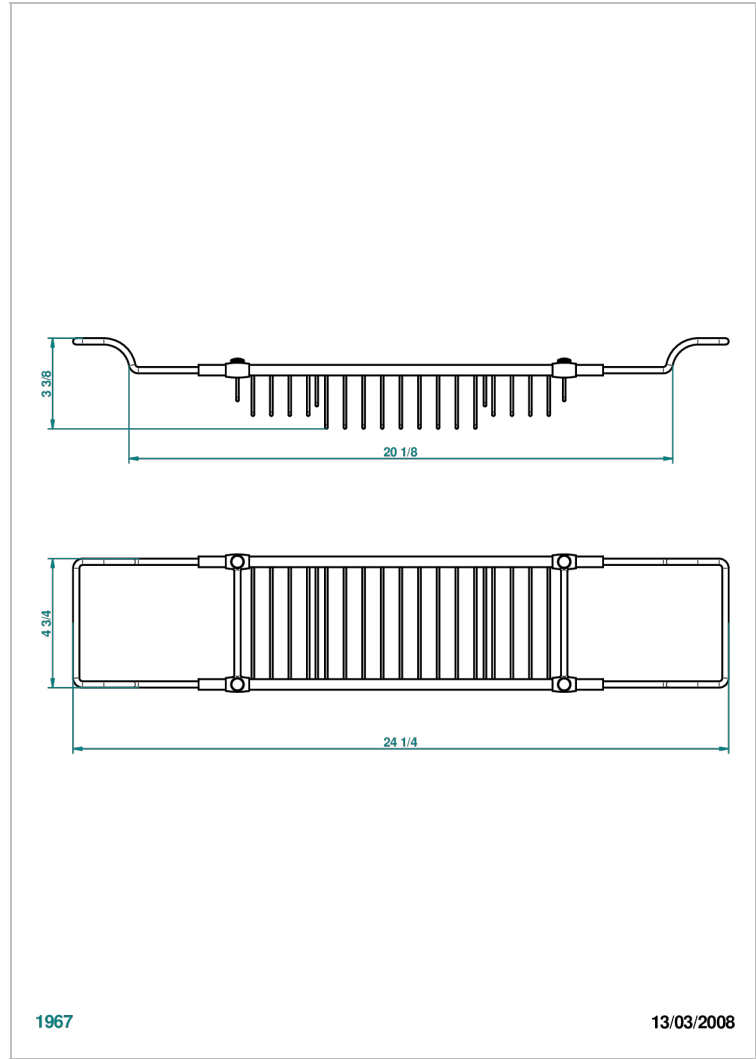

CORVAIR HOWLITE CON MANETAS

U8G-622

Estante para bañera

THG[®]
PARIS

1967

13/03/2008

CARACTERÍSTICAS

- Corvair Howlite con manetas
- Estante para bañera

ACABADOS DISPONIBLES

Bronce claro - D01
Cromo - A02
Cromo / dorado - G02
Cromo mate - C02
Dorado - F01
Dorado mate - F07

Dorado pálido - F30
Dorado pálido mate (sin barniz) - F31
Níquel - B01
Níquel mate - C01
Níquel viejo - H28