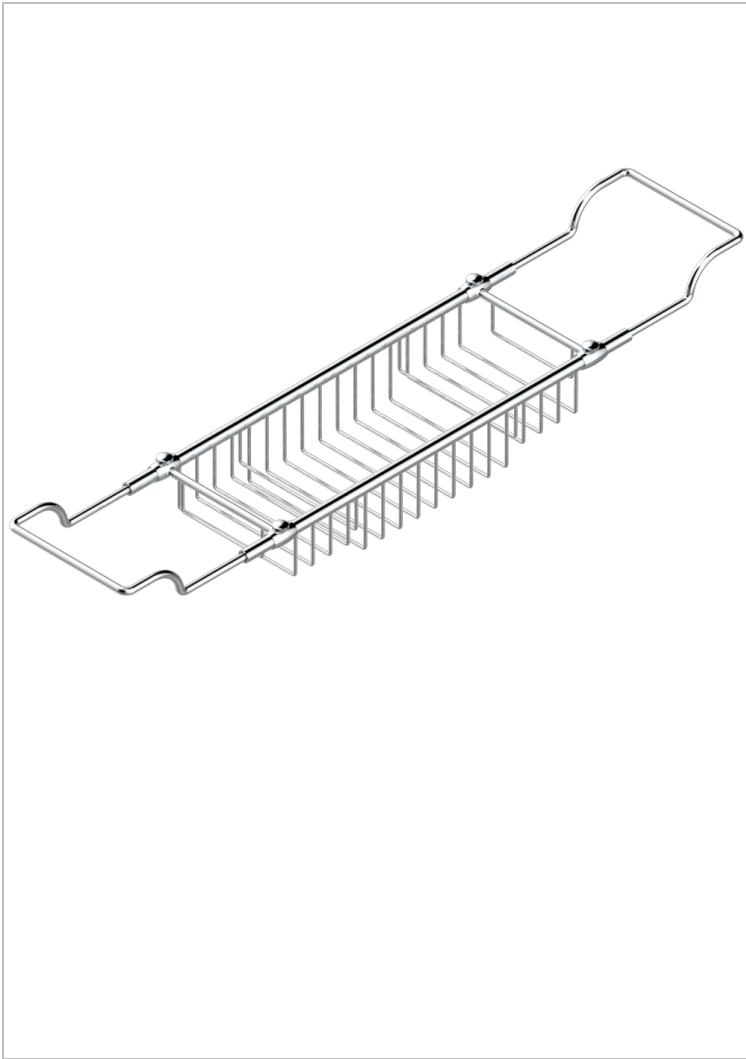

CORVAIR HOWLITE WITH LEVER

U8G-622

可调节浴缸架，最短500毫米-最长800毫米

THG[®]
PARIS

特色

- Corvaire Howlite with lever
- 可调节浴缸架，最短500毫米-最长800毫米

可选饰面

哑光浅金 - F31
哑光金 - F07
哑光铬 - C02
哑光镍 - C01
复古镍 - H28
抛光金 (24K金) - F01

抛光铬 - A02
抛光铬/抛光金 - G02
抛光镍 - B01
浅金 - F30
漆面铜 - D01