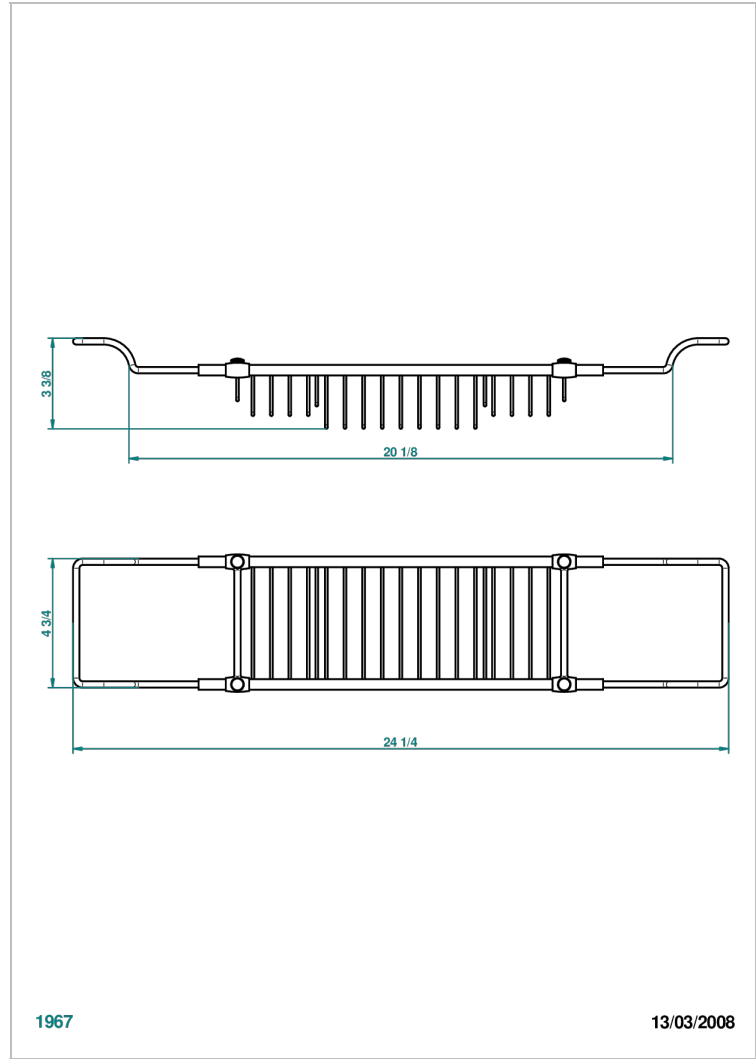

CORVAIR HOWLITE WITH LEVER

U8G-622

可调节浴缸架，最短500毫米-最长800毫米

THG[®]
PARIS

特色

- Corvaire Howlite with lever
- 可调节浴缸架，最短500毫米-最长800毫米

可选饰面

哑光浅金 - F31
哑光金 - F07
哑光铬 - C02
哑光镍 - C01
复古镍 - H28
抛光金 (24K金) - F01