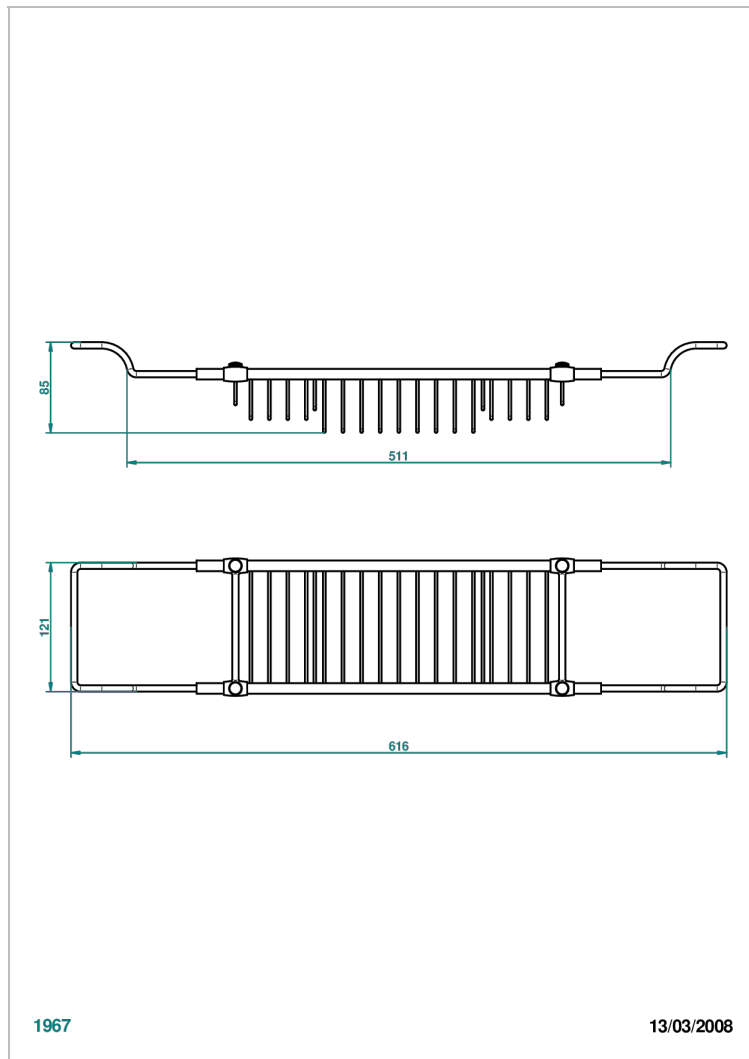

Pont de baignoire réglable mini 500 mm - maxi 800 mm (indisponible dans les finitions PVD)

## CARACTÉRISTIQUES

- Corvaire Howlite
- Pont de baignoire réglable mini 500 mm - maxi 800 mm (indisponible dans les finitions PVD)

## FINITIONS DISPONIBLES

Bronze clair - D01  
Chromé - A02  
Chromé / doré - G02  
Chromé mat - C02  
Doré brillant - F01  
Doré mat - F07

Nickel brillant - B01  
Nickel mat - C01  
Or pâle - F30  
Or pâle mat - F31  
Vieux nickel - H28