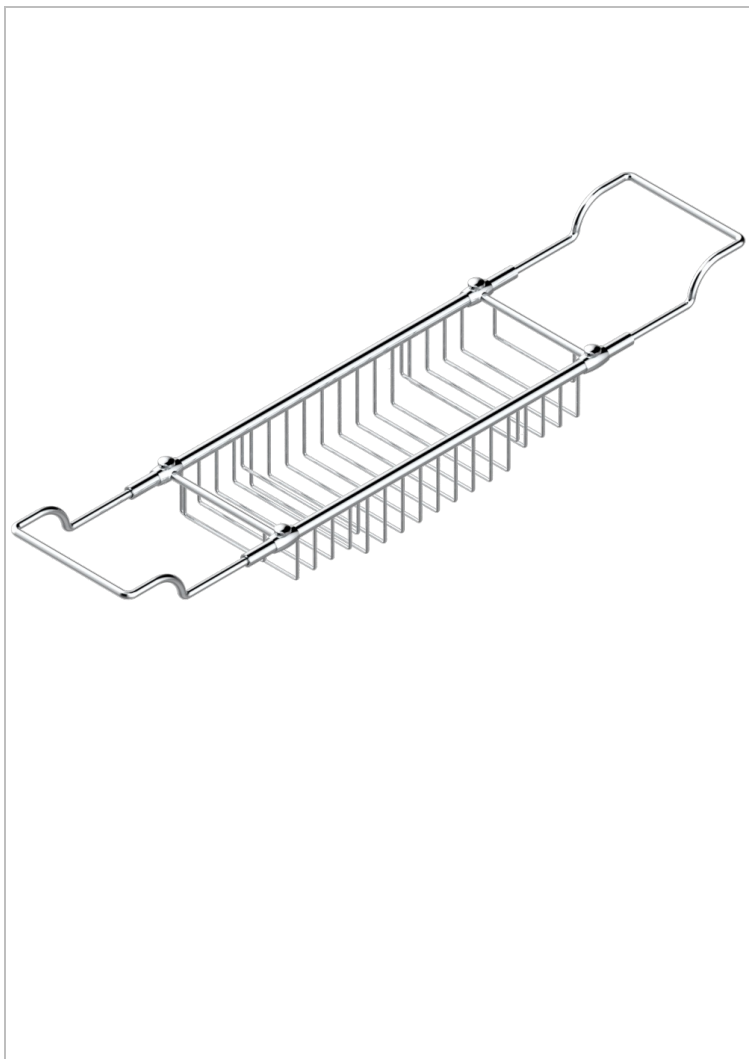

Pont de baignoire réglable mini 500 mm - maxi 800 mm (indisponible dans les finitions PVD)

## CARACTÉRISTIQUES

- Corvaire Howlite
- Pont de baignoire réglable mini 500 mm - maxi 800 mm (indisponible dans les finitions PVD)

## FINITIONS DISPONIBLES

Bronze clair - D01  
Chromé - A02  
Chromé / doré - G02  
Chromé mat - C02  
Doré brillant - F01  
Doré mat - F07

Nickel brillant - B01  
Nickel mat - C01  
Or pâle - F30  
Or pâle mat - F31  
Vieux nickel - H28