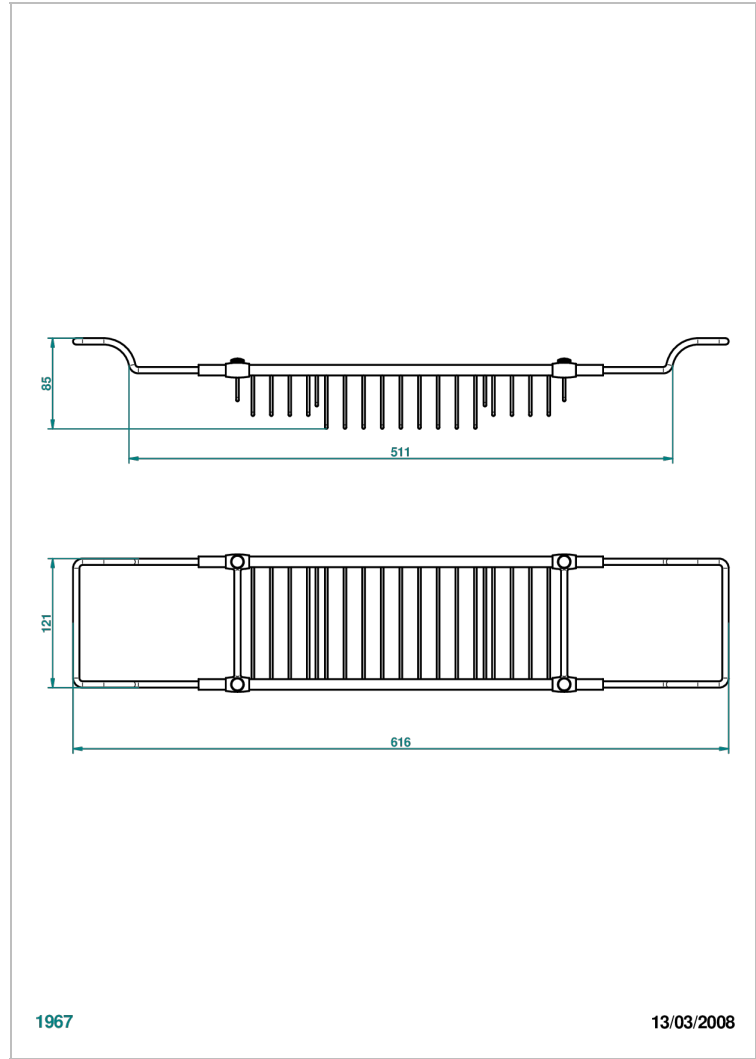

CORVAIR HOWLITE

U8F-622

Estante para bañera

THG[®]
PARIS

CARACTERÍSTICAS

- Corvair Howlite
- Estante para bañera

ACABADOS DISPONIBLES

Bronce claro - D01
Cromo - A02
Cromo / dorado - G02
Cromo mate - C02
Dorado - F01
Dorado mate - F07

Dorado pálido - F30
Dorado pálido mate (sin barniz) - F31
Níquel - B01
Níquel mate - C01
Níquel viejo - H28