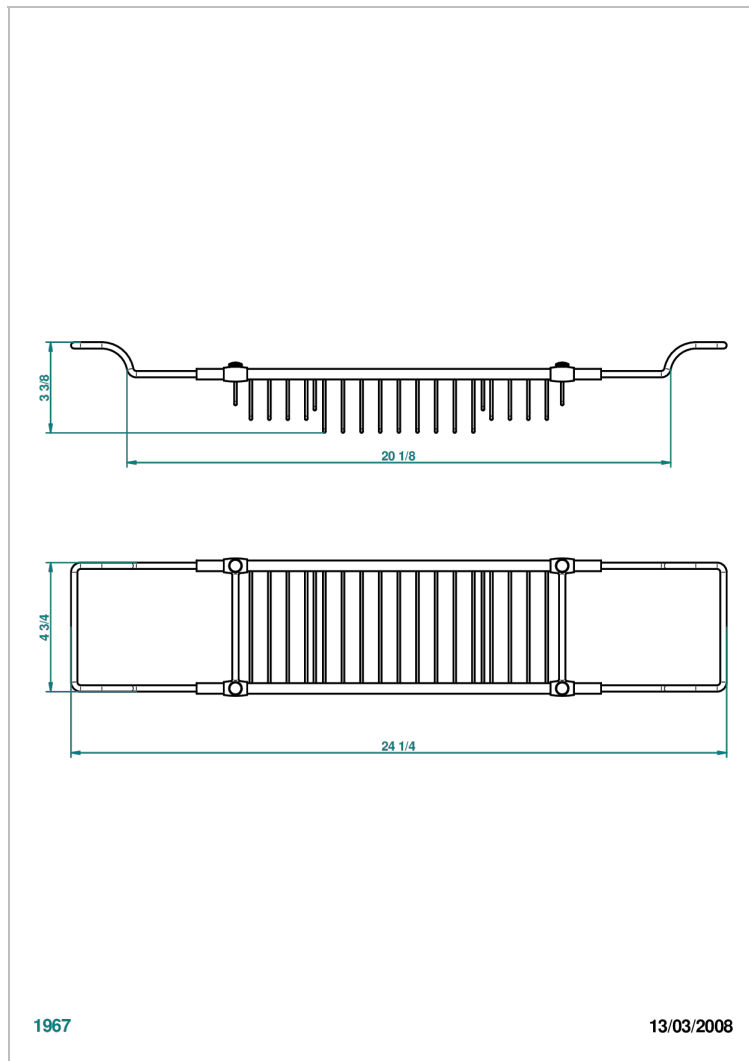

Pont de baignoire réglable mini 500 mm - maxi 800 mm (indisponible dans les finitions PVD)

## CARACTÉRISTIQUES

- Corvaire Howlite
- Pont de baignoire réglable mini 500 mm - maxi 800 mm  
(indisponible dans les finitions PVD)

## FINITIONS DISPONIBLES

Bronze clair - D01  
Chromé - A02  
Chromé / doré - G02  
Chromé mat - C02  
Doré brillant - F01  
Doré mat - F07

Nickel brillant - B01  
Nickel mat - C01  
Or pâle - F30  
Or pâle mat - F31  
Vieux nickel - H28