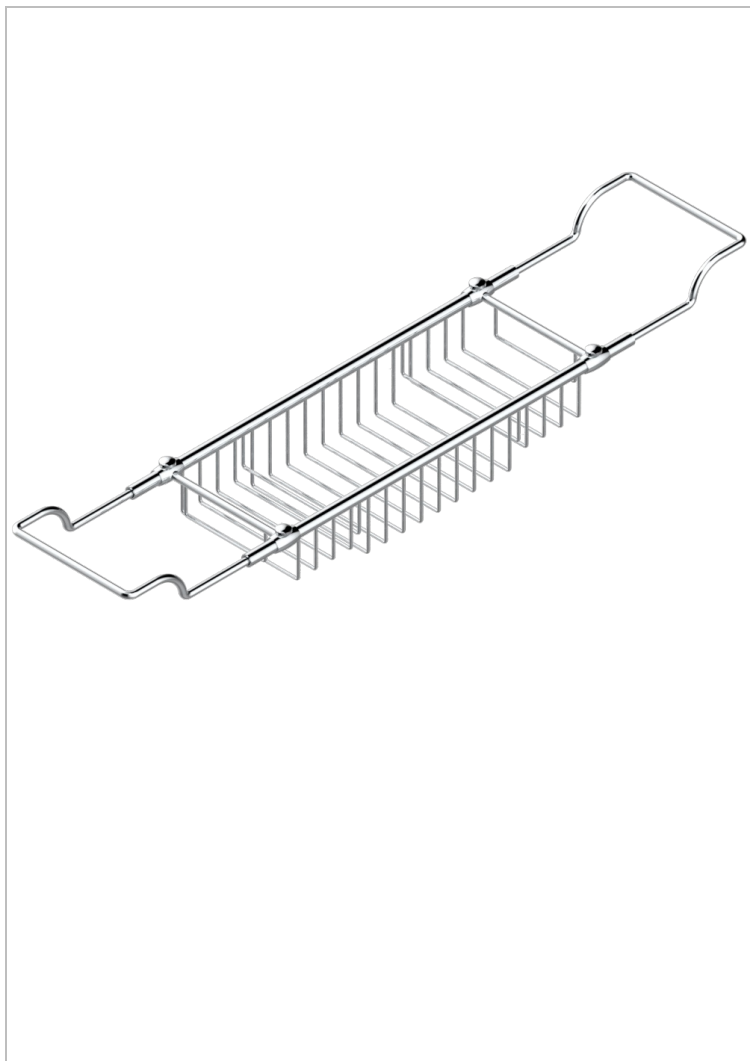

Pont de baignoire réglable mini 500 mm - maxi 800 mm (indisponible dans les finitions PVD)

## CARACTÉRISTIQUES

- Corvaire Howlite
- Pont de baignoire réglable mini 500 mm - maxi 800 mm  
(indisponible dans les finitions PVD)

## FINITIONS DISPONIBLES

Bronze clair - D01  
Chromé - A02  
Chromé / doré - G02  
Chromé mat - C02  
Doré brillant - F01  
Doré mat - F07

Nickel brillant - B01  
Nickel mat - C01  
Or pâle - F30  
Or pâle mat - F31  
Vieux nickel - H28