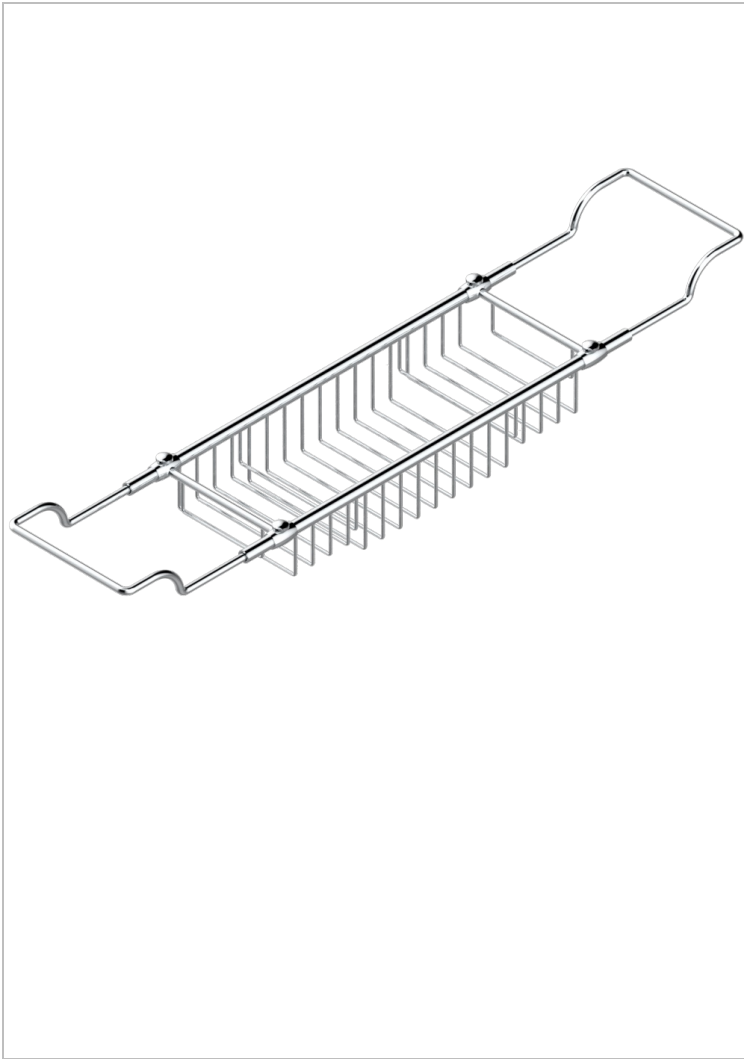

# CORVAIR HOWLITE

U8F-622

Estante para bañera

THG<sup>®</sup>  
PARIS

## CARACTERÍSTICAS

- Corvair Howlite
- Estante para bañera

## ACABADOS DISPONIBLES

Bronce claro - D01  
Cromo - A02  
Cromo / dorado - G02  
Cromo mate - C02  
Dorado - F01  
Dorado mate - F07

Dorado pálido - F30  
Dorado pálido mate (sin barniz) - F31  
Níquel - B01  
Níquel mate - C01  
Níquel viejo - H28