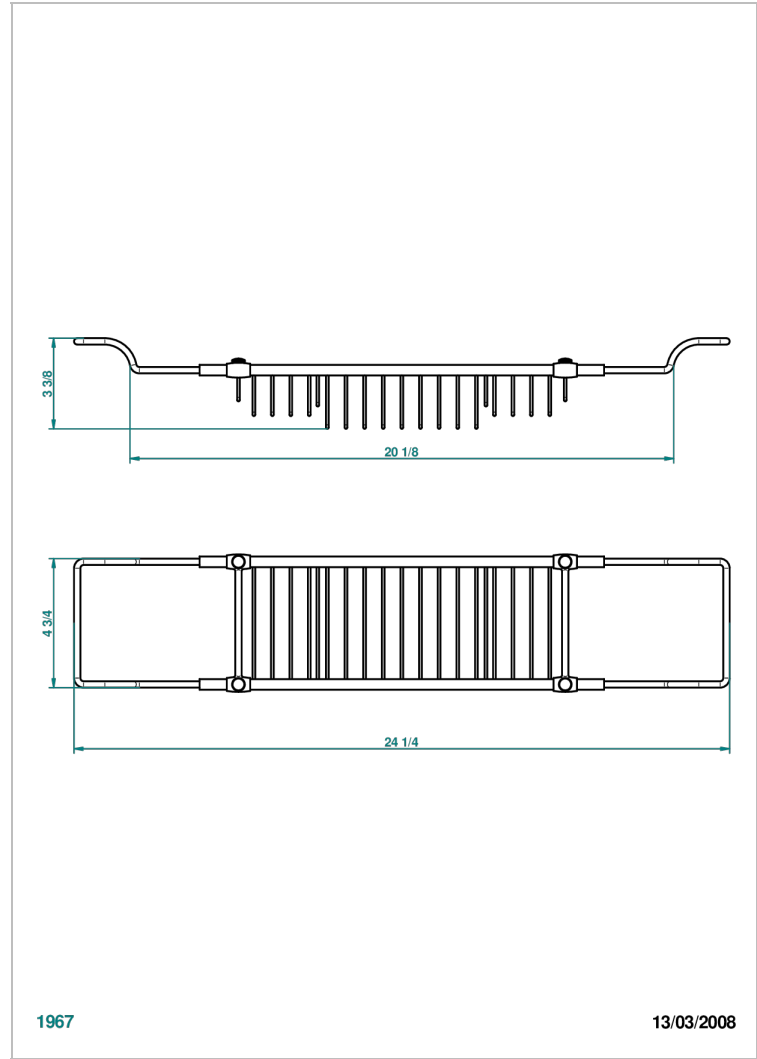

# CORVAIR HOWLITE

U8F-622

Estante para bañera

THG<sup>®</sup>  
PARIS

## CARACTERÍSTICAS

- Corvair Howlite
- Estante para bañera