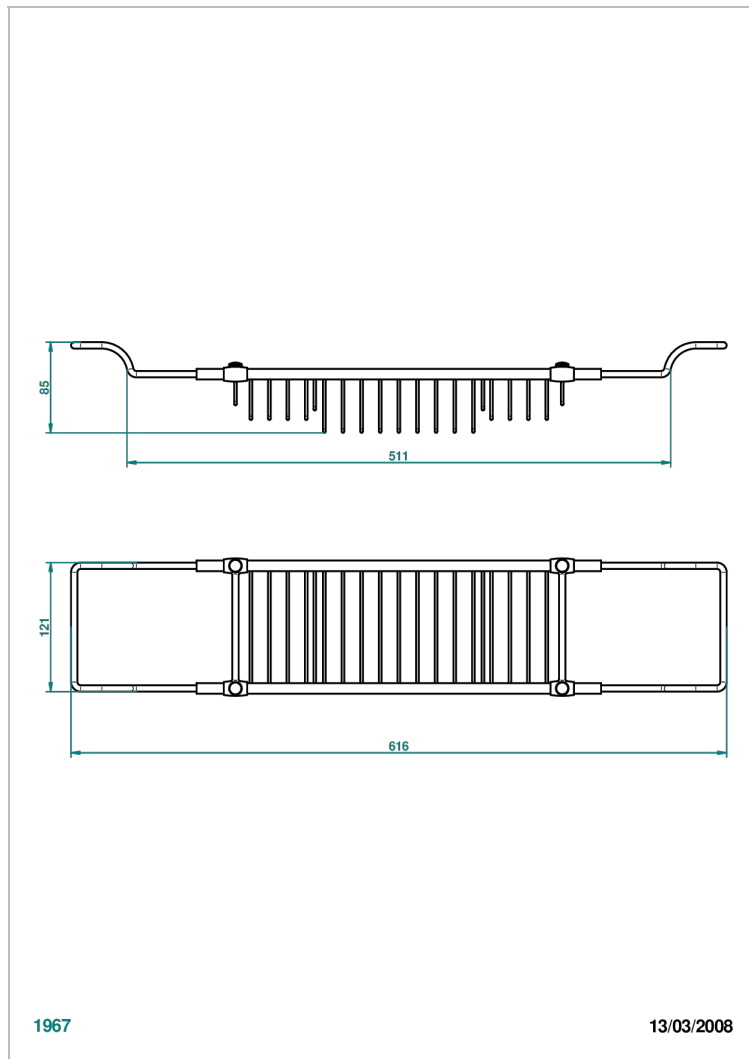

Pont de baignoire réglable mini 500 mm - maxi 800 mm (indisponible dans les finitions PVD)

1967

13/03/2008

## CARACTÉRISTIQUES

- Corvaire Howlite
- Pont de baignoire réglable mini 500 mm - maxi 800 mm (indisponible dans les finitions PVD)

## FINITIONS DISPONIBLES

Bronze clair - D01  
Chromé - A02  
Chromé / doré - G02  
Chromé mat - C02  
Doré brillant - F01  
Doré mat - F07

Nickel brillant - B01  
Nickel mat - C01  
Or pâle - F30  
Or pâle mat - F31  
Vieux nickel - H28