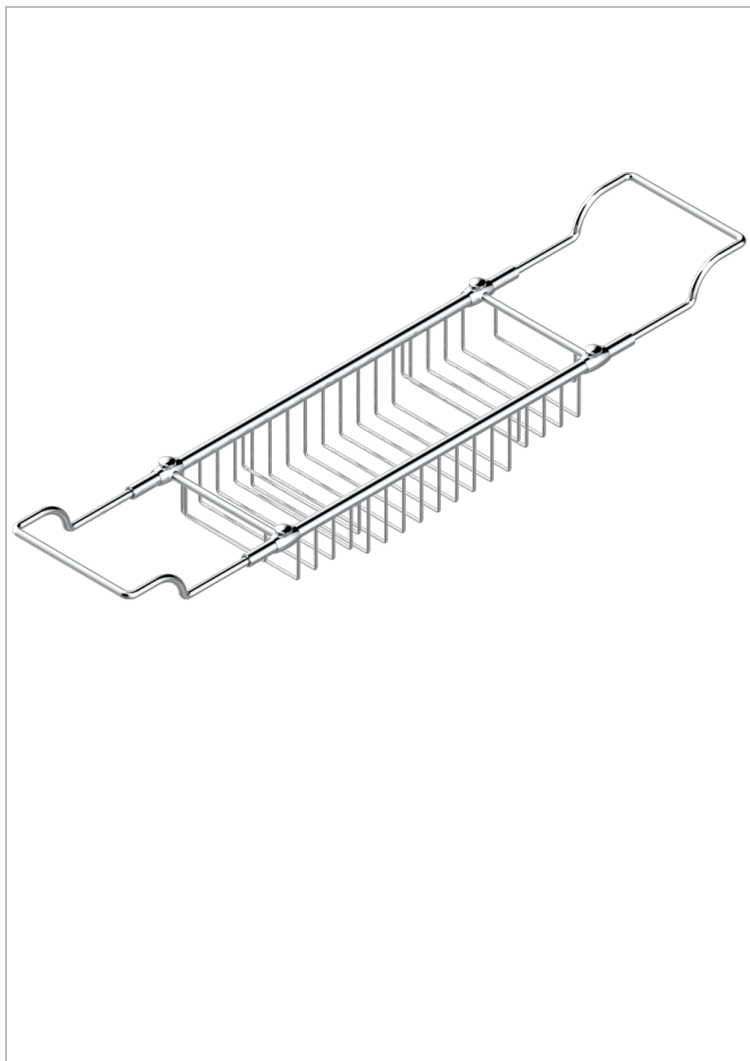

Pont de baignoire réglable mini 500 mm - maxi 800 mm (indisponible dans les finitions PVD)

CARACTÉRISTIQUES

- Corvaire Howlite
- Pont de baignoire réglable mini 500 mm - maxi 800 mm (indisponible dans les finitions PVD)

FINITIONS DISPONIBLES

Bronze clair - D01
Chromé - A02
Chromé / doré - G02
Chromé mat - C02
Doré brillant - F01
Doré mat - F07

Nickel brillant - B01
Nickel mat - C01
Or pâle - F30
Or pâle mat - F31
Vieux nickel - H28