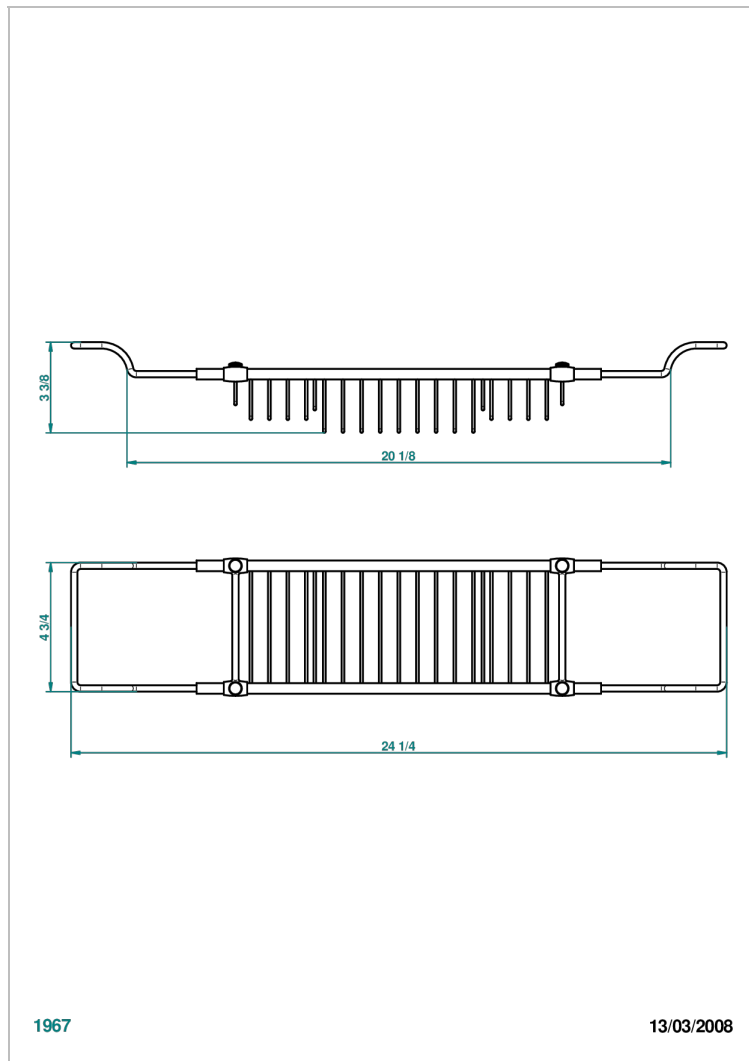

Pont de baignoire réglable mini 500 mm - maxi 800 mm (indisponible dans les finitions PVD)

CARACTÉRISTIQUES

- Corvaire Howlite
- Pont de baignoire réglable mini 500 mm - maxi 800 mm (indisponible dans les finitions PVD)

FINITIONS DISPONIBLES

Bronze clair - D01
Chromé - A02
Chromé / doré - G02
Chromé mat - C02
Doré brillant - F01
Doré mat - F07

Nickel brillant - B01
Nickel mat - C01
Or pâle - F30
Or pâle mat - F31
Vieux nickel - H28