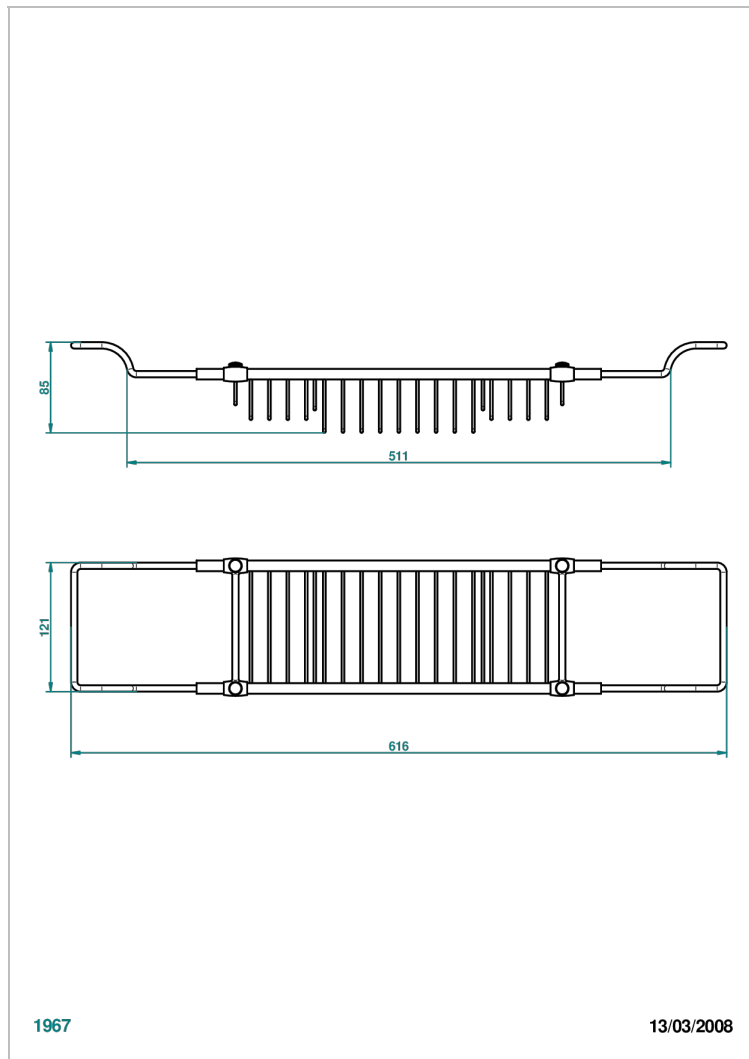

Pont de baignoire réglable mini 500 mm - maxi 800 mm (indisponible dans les finitions PVD)

## CARACTÉRISTIQUES

- Corvaire Howlite
- Pont de baignoire réglable mini 500 mm - maxi 800 mm  
(indisponible dans les finitions PVD)

## FINITIONS DISPONIBLES

Bronze clair - D01  
Chromé - A02  
Chromé / doré - G02  
Chromé mat - C02  
Doré brillant - F01  
Doré mat - F07

Nickel brillant - B01  
Nickel mat - C01  
Or pâle - F30  
Or pâle mat - F31  
Vieux nickel - H28