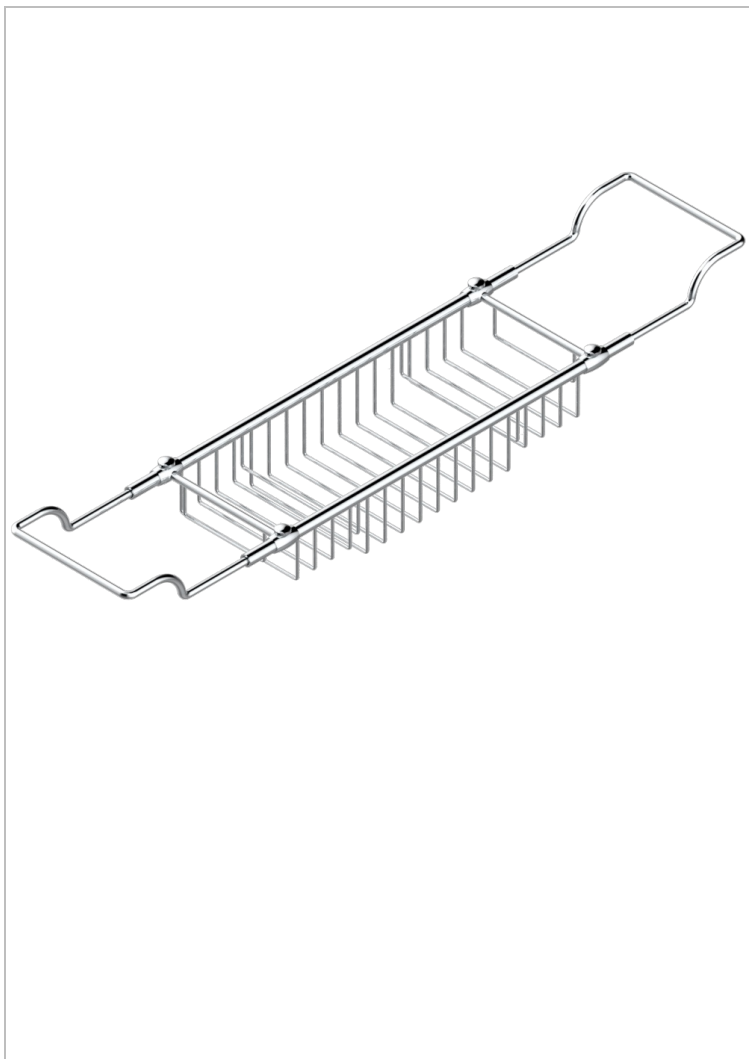

Pont de baignoire réglable mini 500 mm - maxi 800 mm (indisponible dans les finitions PVD)

## CARACTÉRISTIQUES

- Corvaire Howlite
- Pont de baignoire réglable mini 500 mm - maxi 800 mm  
(indisponible dans les finitions PVD)

## FINITIONS DISPONIBLES

Bronze clair - D01  
Chromé - A02  
Chromé / doré - G02  
Chromé mat - C02  
Doré brillant - F01  
Doré mat - F07

Nickel brillant - B01  
Nickel mat - C01  
Or pâle - F30  
Or pâle mat - F31  
Vieux nickel - H28