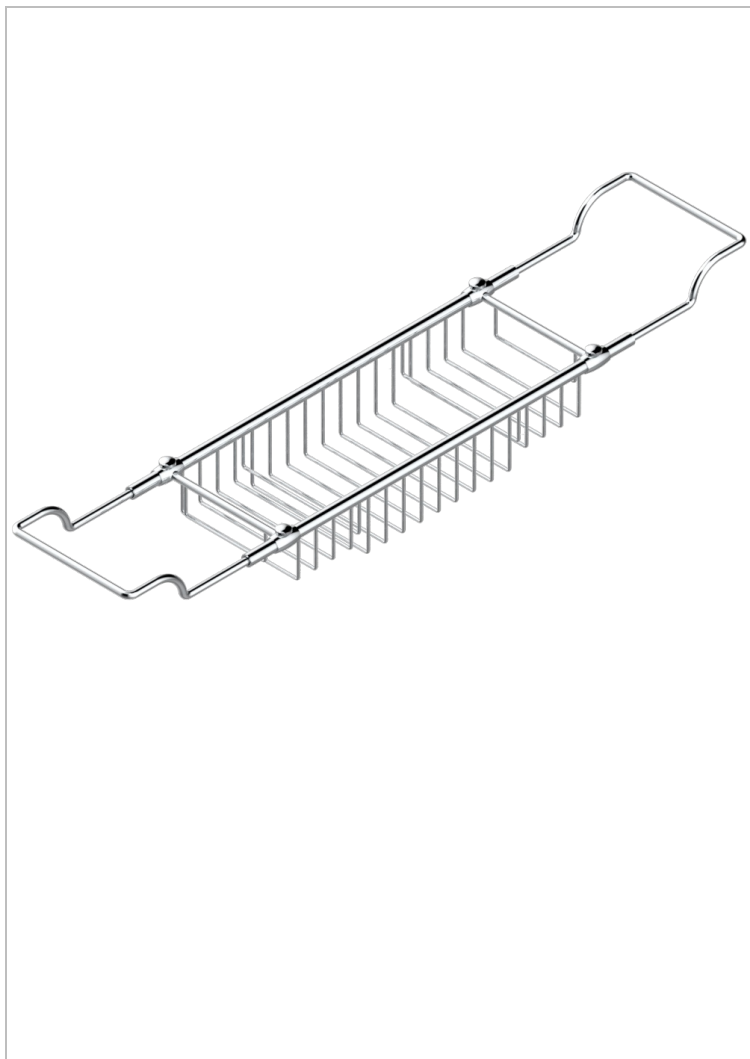

Pont de baignoire réglable mini 500 mm - maxi 800 mm (indisponible dans les finitions PVD)

CARACTÉRISTIQUES

- Corvaire Howlite
- Pont de baignoire réglable mini 500 mm - maxi 800 mm
(indisponible dans les finitions PVD)

FINITIONS DISPONIBLES

Bronze clair - D01
Chromé - A02
Chromé / doré - G02
Chromé mat - C02
Doré brillant - F01
Doré mat - F07

Nickel brillant - B01
Nickel mat - C01
Or pâle - F30
Or pâle mat - F31
Vieux nickel - H28