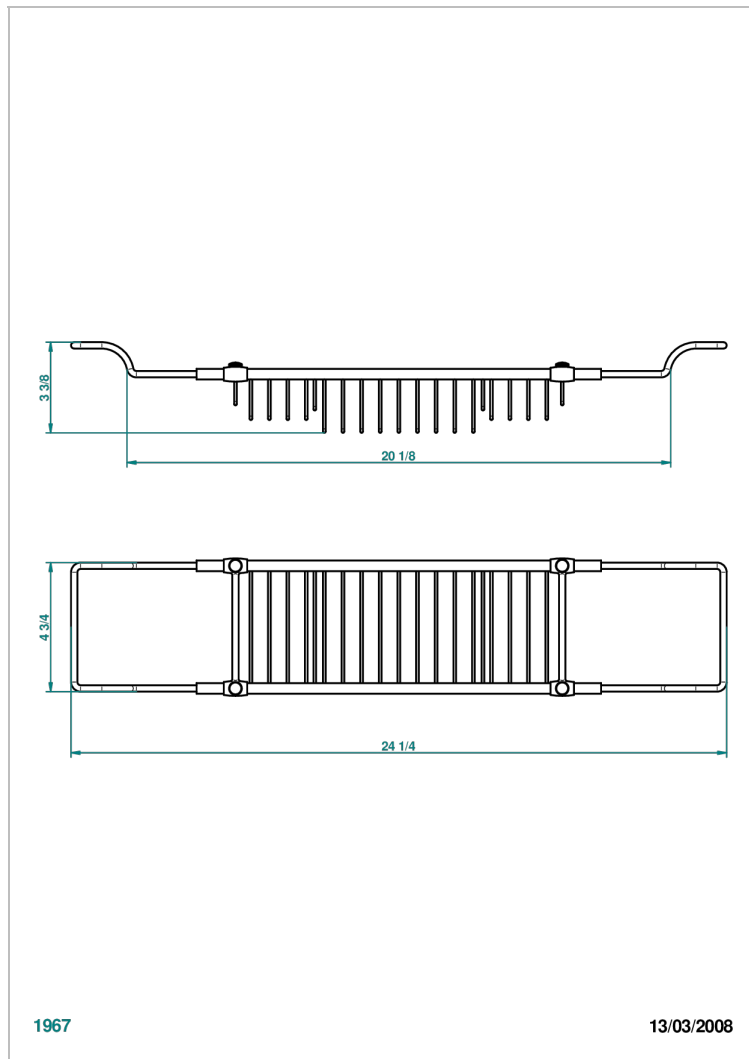

Pont de baignoire réglable mini 500 mm - maxi 800 mm (indisponible dans les finitions PVD)

CARACTÉRISTIQUES

- Corvaire Howlite
- Pont de baignoire réglable mini 500 mm - maxi 800 mm
(indisponible dans les finitions PVD)

FINITIONS DISPONIBLES

Bronze clair - D01
Chromé - A02
Chromé / doré - G02
Chromé mat - C02
Doré brillant - F01
Doré mat - F07

Nickel brillant - B01
Nickel mat - C01
Or pâle - F30
Or pâle mat - F31
Vieux nickel - H28