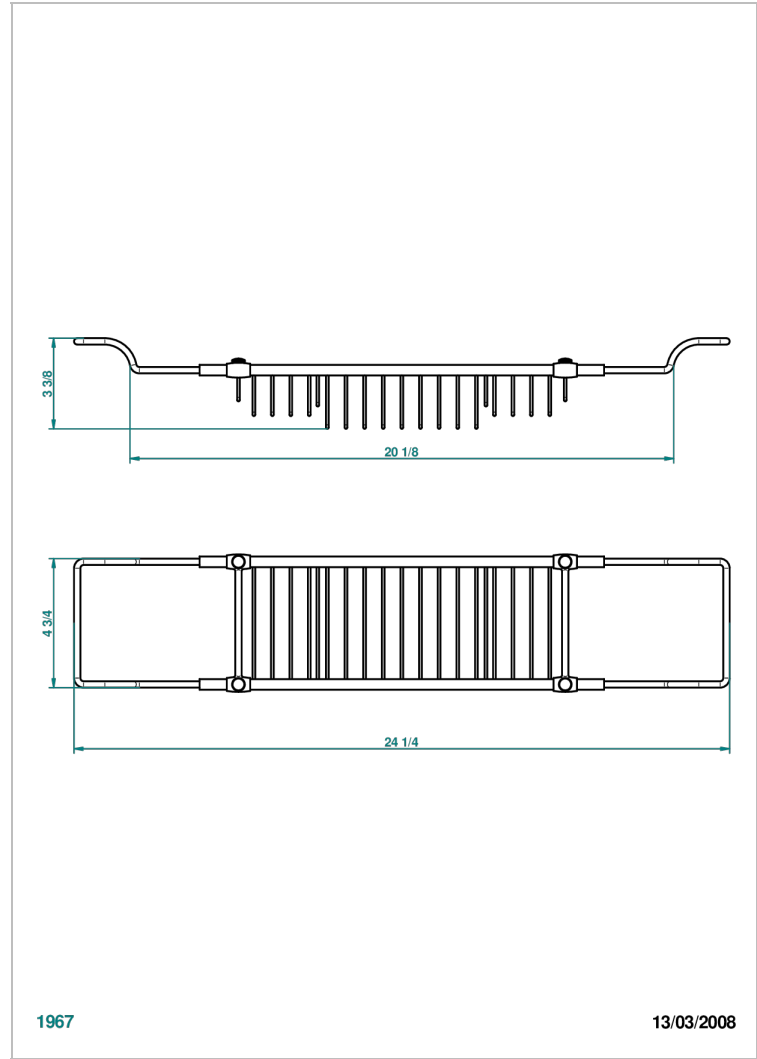

CORVAIR HOWLITE

U8F-622

Estante para bañera

THG[®]
PARIS

CARACTERÍSTICAS

- Corvair Howlite
- Estante para bañera

ACABADOS DISPONIBLES

Bronce claro - D01
Cromo - A02
Cromo / dorado - G02
Cromo mate - C02
Dorado - F01
Dorado mate - F07

Dorado pálido - F30
Dorado pálido mate (sin barniz) - F31
Níquel - B01
Níquel mate - C01
Níquel viejo - H28