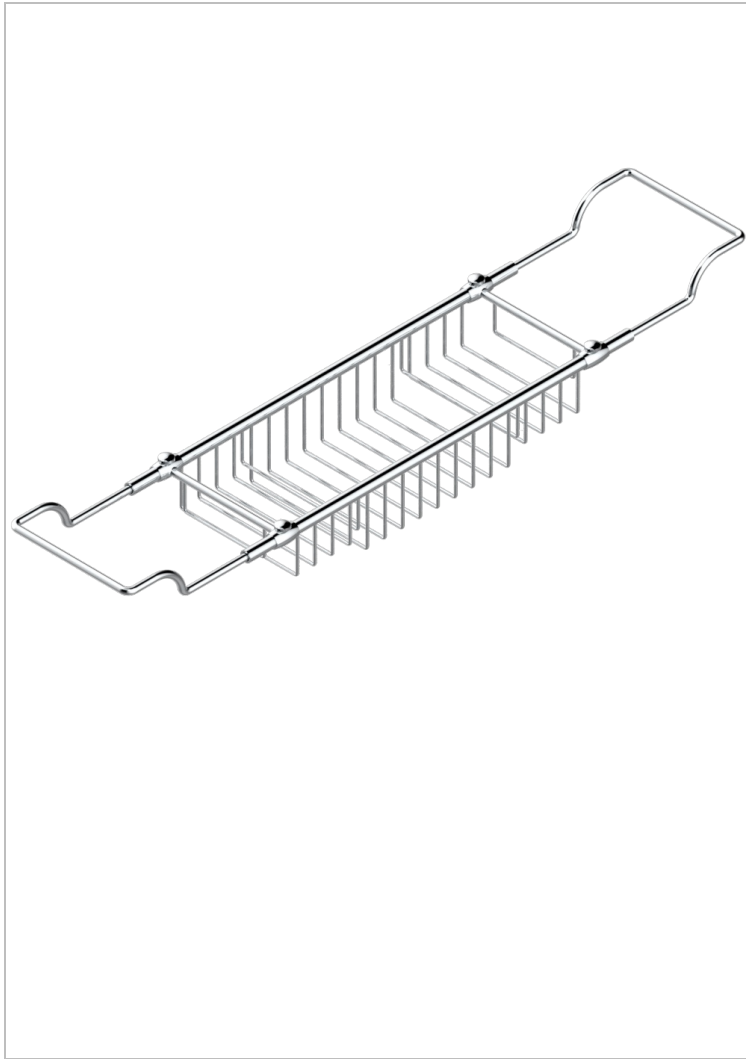

CORVAIR HOWLITE

U8F-622

Estante para bañera

THG[®]
PARIS

CARACTERÍSTICAS

- Corvair Howlite
- Estante para bañera

ACABADOS DISPONIBLES

Bronce claro - D01
Cromo - A02
Cromo / dorado - G02
Cromo mate - C02
Dorado - F01
Dorado mate - F07

Dorado pálido - F30
Dorado pálido mate (sin barniz) - F31
Níquel - B01
Níquel mate - C01
Níquel viejo - H28