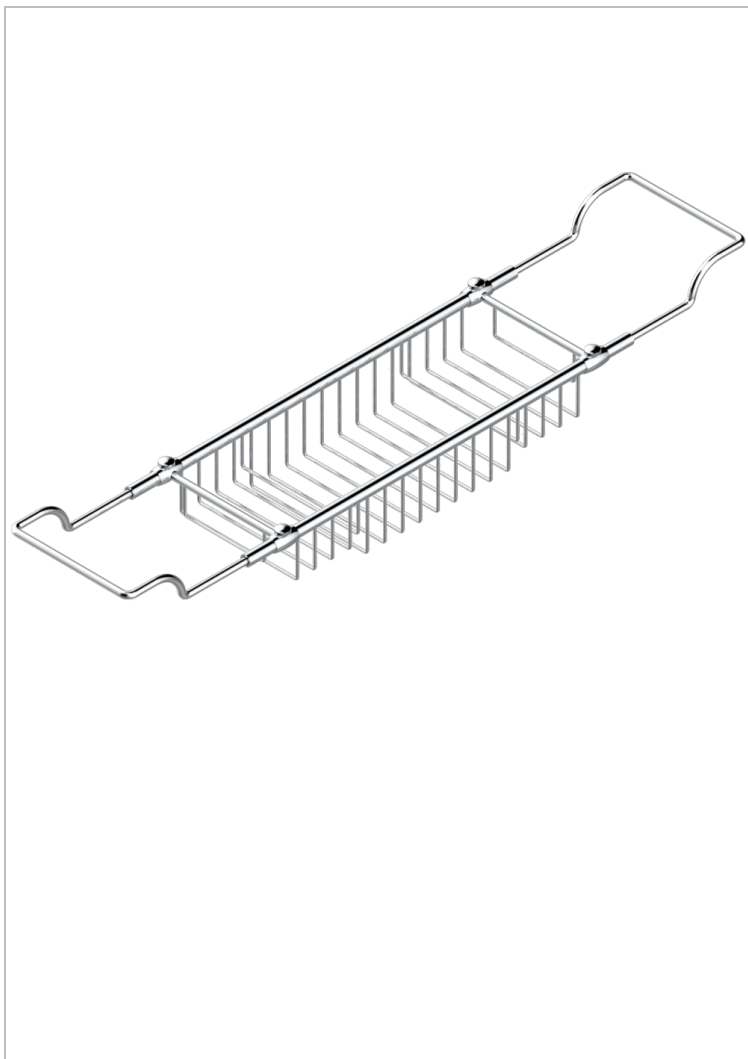

CORVAIR HOWLITE

U8F-622

Verstellbare Badewannenablage, minimal: 500 mm, maximal: 800 mm

THG[®]
PARIS

EIGENSCHAFTEN

- Corvair Howlite
- Verstellbare Badewannenablage, minimal: 500 mm, maximal: 800 mm

VERFÜGBARE OBERFLÄCHEN

Altnickel - H28
Blassgold - F30
Blassgold matt unlackiert - F31
Bronze hell - D01
Chrom - A02
Chrom / gold - G02

Chrom matt - C02
Gold - F01
Gold matt - F07
Nickel matt - C01
Silbernichel - B01