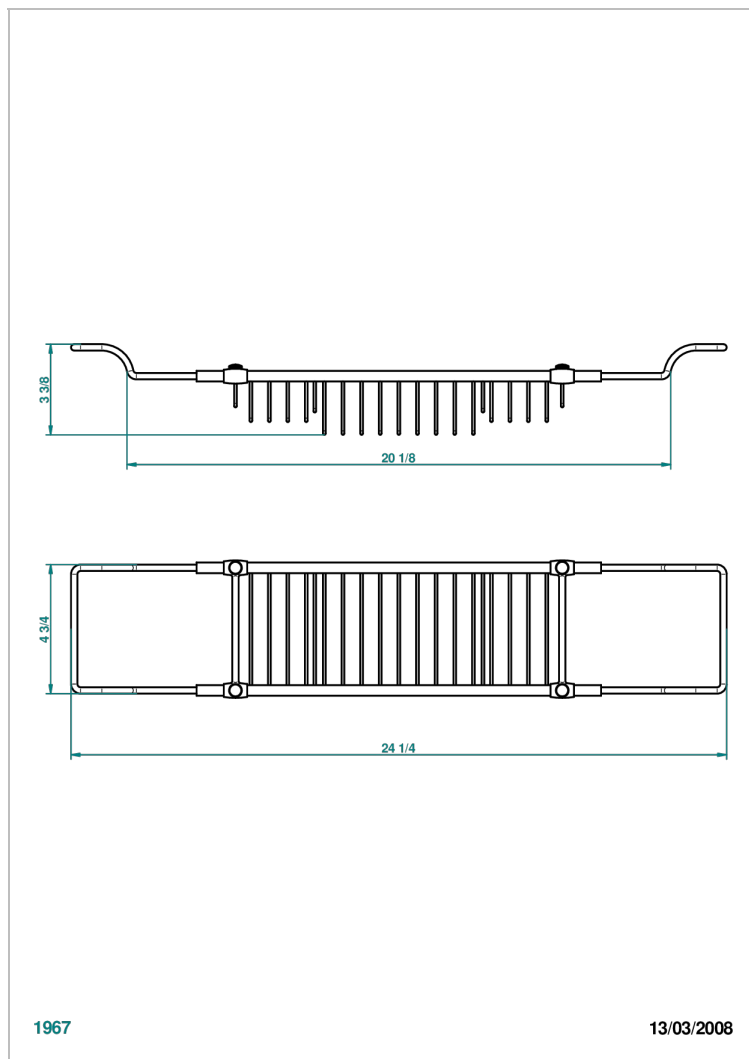

CORVAIR HOWLITE

U8F-622

Verstellbare Badewannenablage, minimal: 500 mm, maximal: 800 mm

THG[®]
PARIS

EIGENSCHAFTEN

- Corvair Howlite
- Verstellbare Badewannenablage, minimal: 500 mm, maximal: 800 mm

VERFÜGBARE OBERFLÄCHEN

Altnickel - H28
Blassgold - F30
Blassgold matt unlackiert - F31
Bronze hell - D01
Chrom - A02
Chrom / gold - G02

Chrom matt - C02
Gold - F01
Gold matt - F07
Nickel matt - C01
Silbernichel - B01