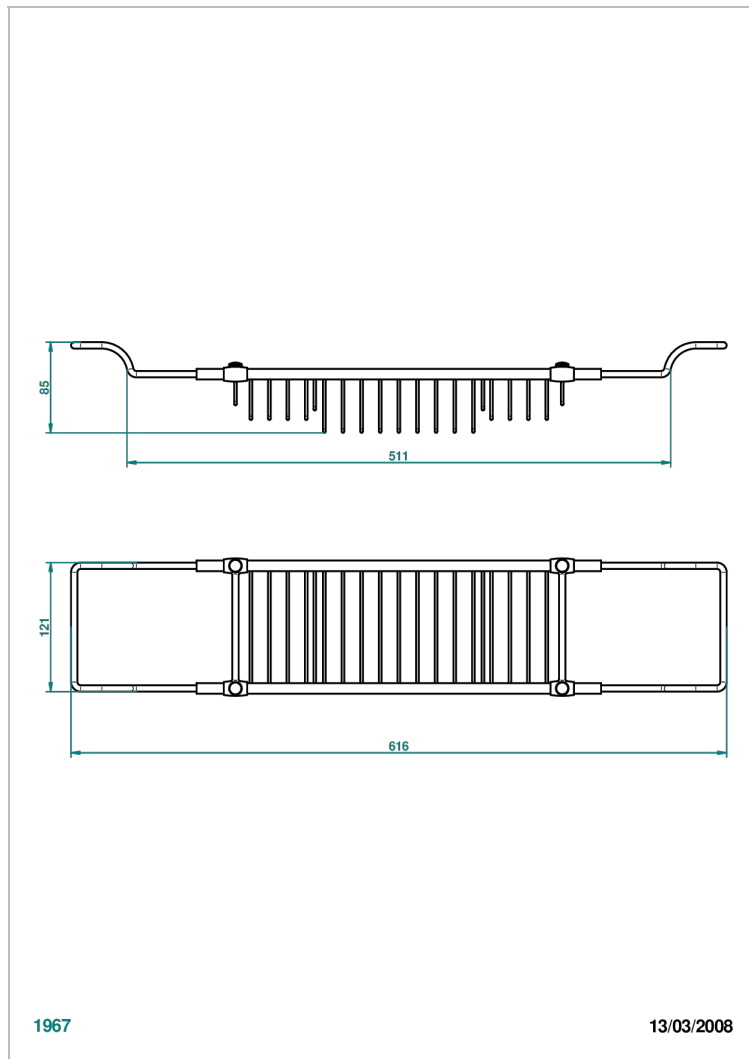

Pont de baignoire réglable mini 500 mm - maxi 800 mm (indisponible dans les finitions PVD)

1967

13/03/2008

CARACTÉRISTIQUES

- Corvaire Howlite
- Pont de baignoire réglable mini 500 mm - maxi 800 mm (indisponible dans les finitions PVD)

FINITIONS DISPONIBLES

Bronze clair - D01
Chromé - A02
Chromé / doré - G02
Chromé mat - C02
Doré brillant - F01
Doré mat - F07

Nickel brillant - B01
Nickel mat - C01
Or pâle - F30
Or pâle mat - F31
Vieux nickel - H28