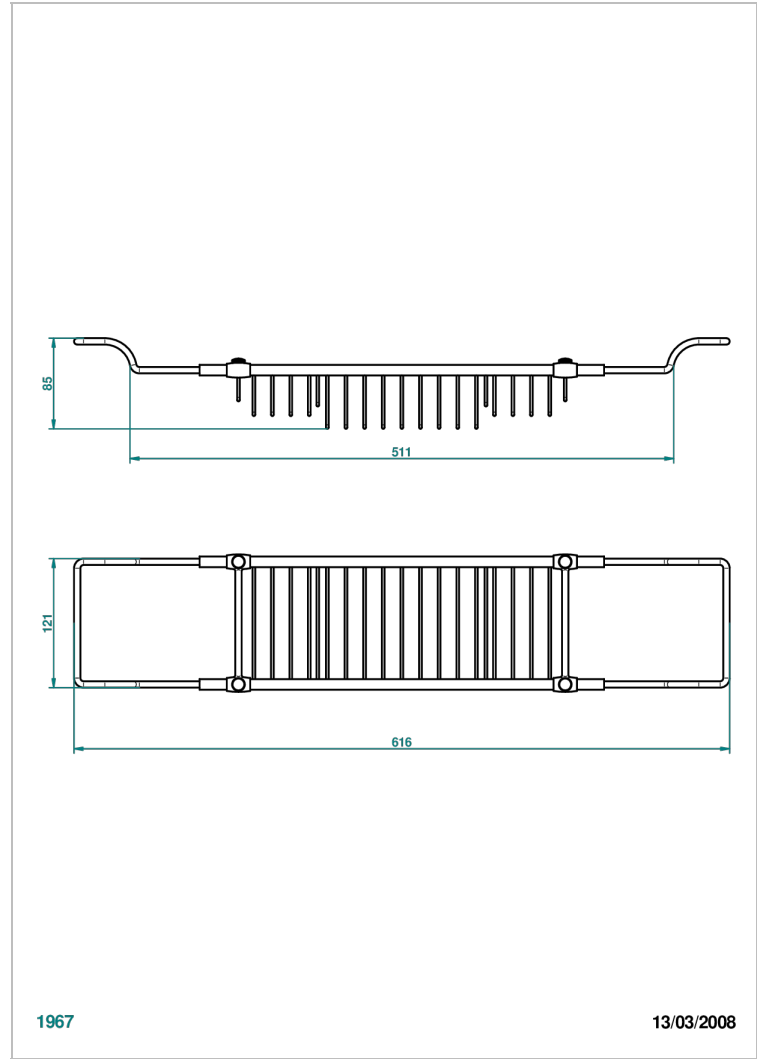

CORVAIR HOWLITE

U8F-622

Estante para bañera

THG[®]
PARIS

CARACTERÍSTICAS

- Corvair Howlite
- Estante para bañera

ACABADOS DISPONIBLES

Bronce claro - D01
Cromo - A02
Cromo / dorado - G02
Cromo mate - C02
Dorado - F01
Dorado mate - F07

Dorado pálido - F30
Dorado pálido mate (sin barniz) - F31
Níquel - B01
Níquel mate - C01
Níquel viejo - H28