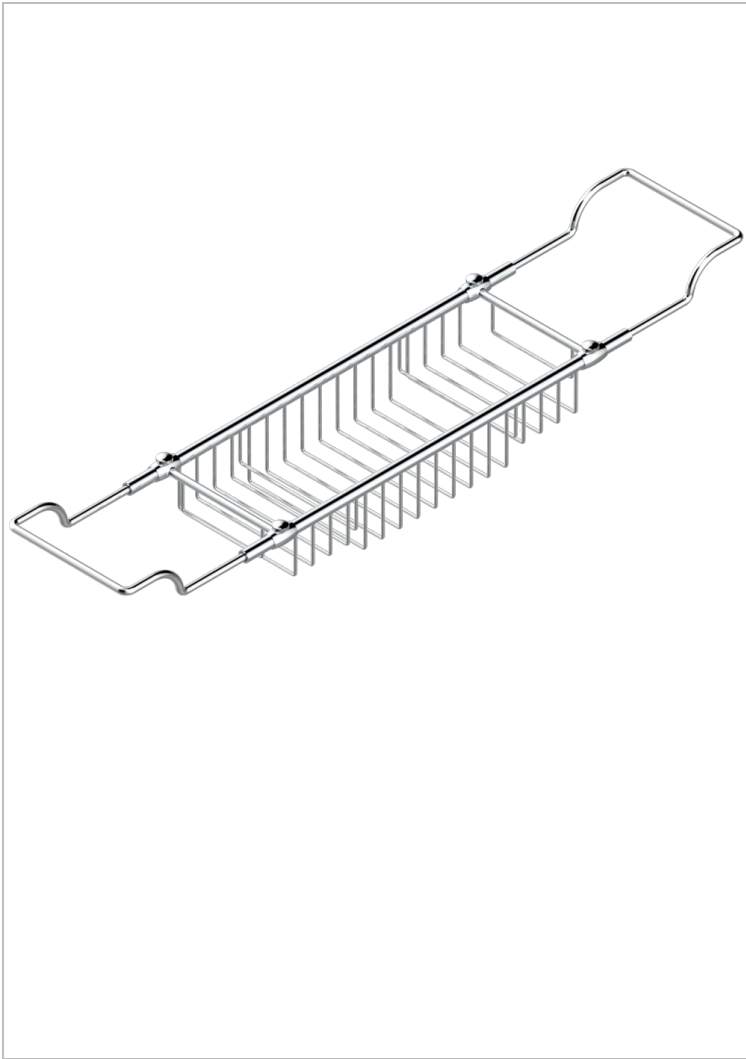

# CORVAIR HOWLITE

U8F-622

可调节浴缸架，最短500毫米-最长800毫米

THG<sup>®</sup>  
PARIS

## 特色

- Corvaire Howlite
- 可调节浴缸架，最短500毫米-最长800毫米

## 可选饰面

哑光浅金 - F31  
哑光金 - F07  
哑光铬 - C02  
哑光镍 - C01  
复古镍 - H28  
抛光金 (24K金) - F01

抛光铬 - A02  
抛光铬/抛光金 - G02  
抛光镍 - B01  
浅金 - F30  
漆面铜 - D01