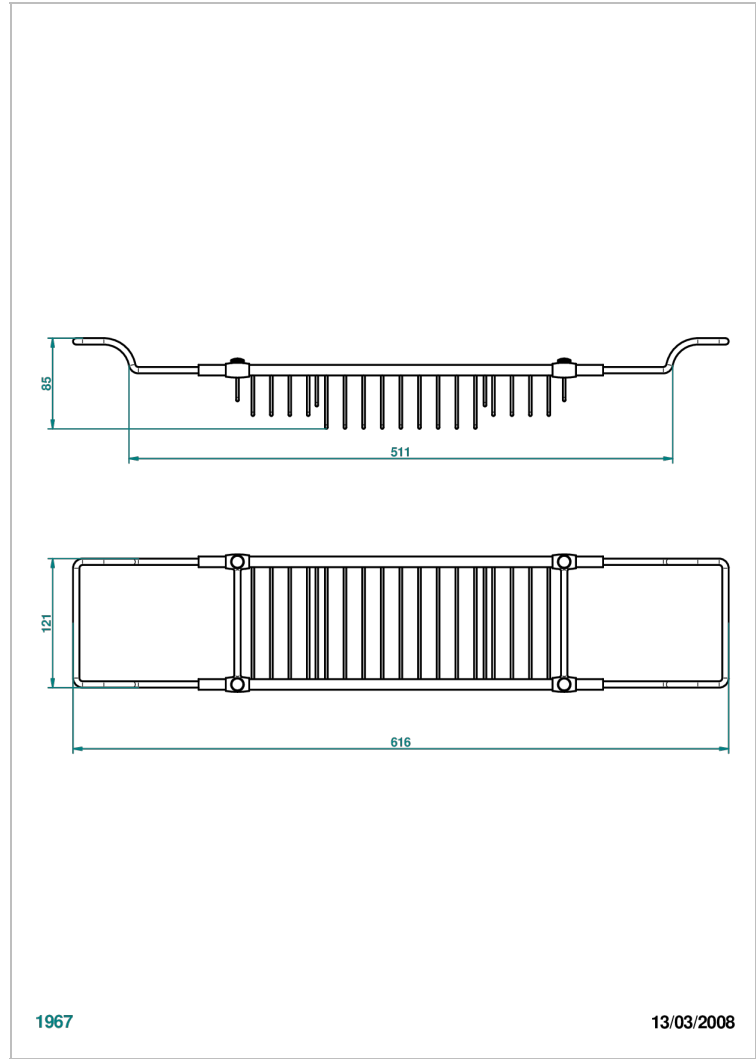

# CORVAIR HOWLITE

U8F-622

可调节浴缸架，最短500毫米-最长800毫米

THG<sup>®</sup>  
PARIS

## 特色

- Corvaire Howlite
- 可调节浴缸架，最短500毫米-最长800毫米