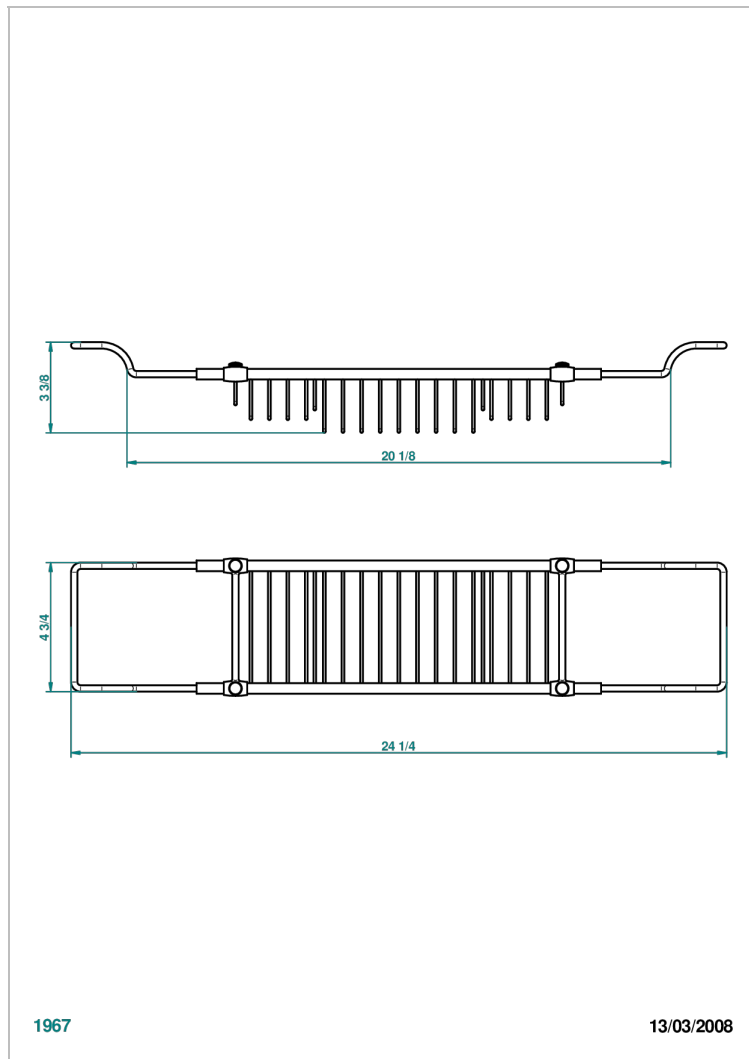

Pont de baignoire réglable mini 500 mm - maxi 800 mm (indisponible dans les finitions PVD)

CARACTÉRISTIQUES

- Corvaire Howlite
- Pont de baignoire réglable mini 500 mm - maxi 800 mm (indisponible dans les finitions PVD)

FINITIONS DISPONIBLES

Bronze clair - D01
Chromé - A02
Chromé / doré - G02
Chromé mat - C02
Doré brillant - F01
Doré mat - F07

Nickel brillant - B01
Nickel mat - C01
Or pâle - F30
Or pâle mat - F31
Vieux nickel - H28