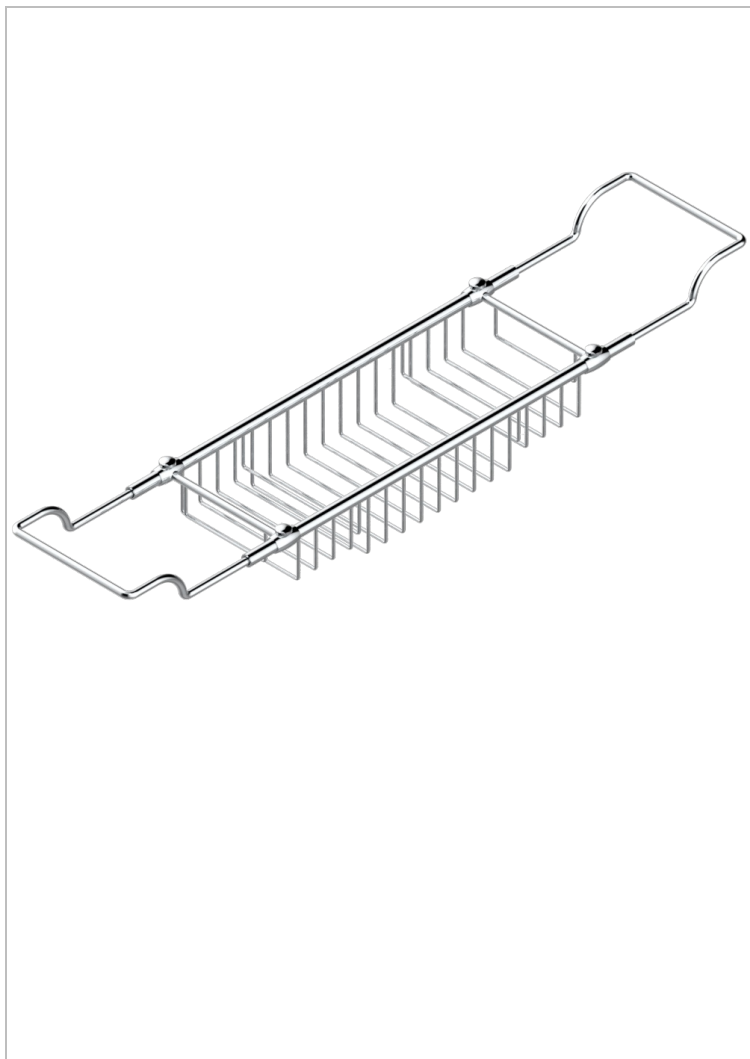

Pont de baignoire réglable mini 500 mm - maxi 800 mm (indisponible dans les finitions PVD)

CARACTÉRISTIQUES

- Corvaire Howlite
- Pont de baignoire réglable mini 500 mm - maxi 800 mm (indisponible dans les finitions PVD)

FINITIONS DISPONIBLES

Bronze clair - D01
Chromé - A02
Chromé / doré - G02
Chromé mat - C02
Doré brillant - F01
Doré mat - F07

Nickel brillant - B01
Nickel mat - C01
Or pâle - F30
Or pâle mat - F31
Vieux nickel - H28