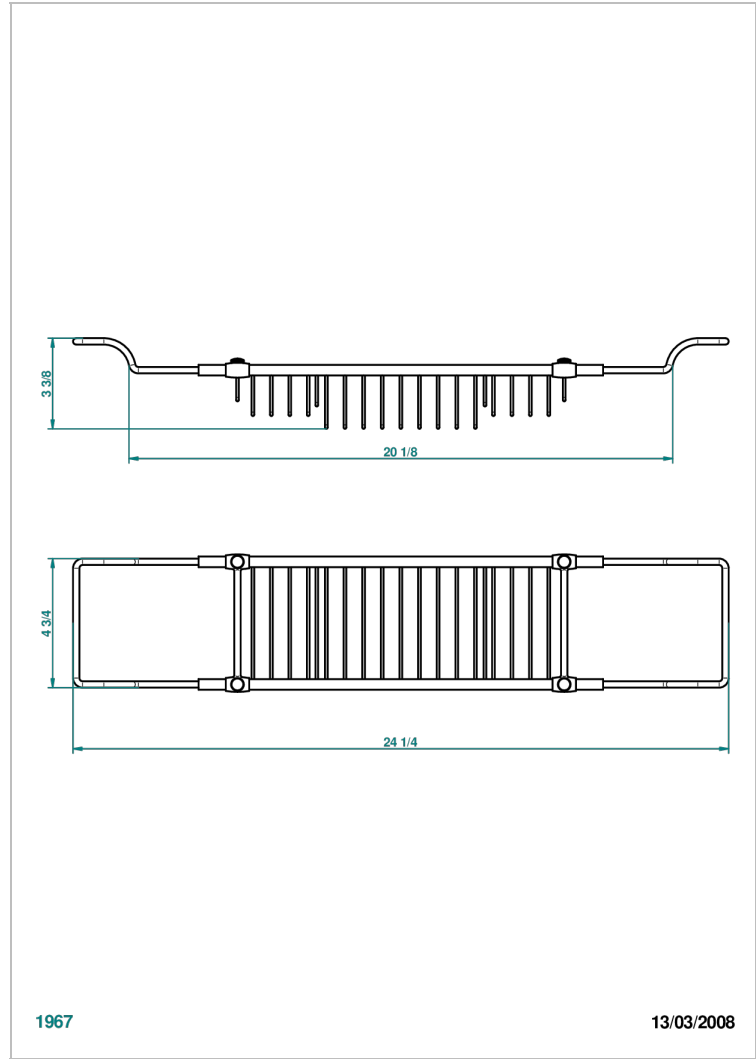

CORVAIR HOWLITE

U8F-622

Estante para bañera

THG[®]
PARIS

CARACTERÍSTICAS

- Corvair Howlite
- Estante para bañera

ACABADOS DISPONIBLES

Bronce claro - D01
Cromo - A02
Cromo / dorado - G02
Cromo mate - C02
Dorado - F01
Dorado mate - F07

Dorado pálido - F30
Dorado pálido mate (sin barniz) - F31
Níquel - B01
Níquel mate - C01
Níquel viejo - H28