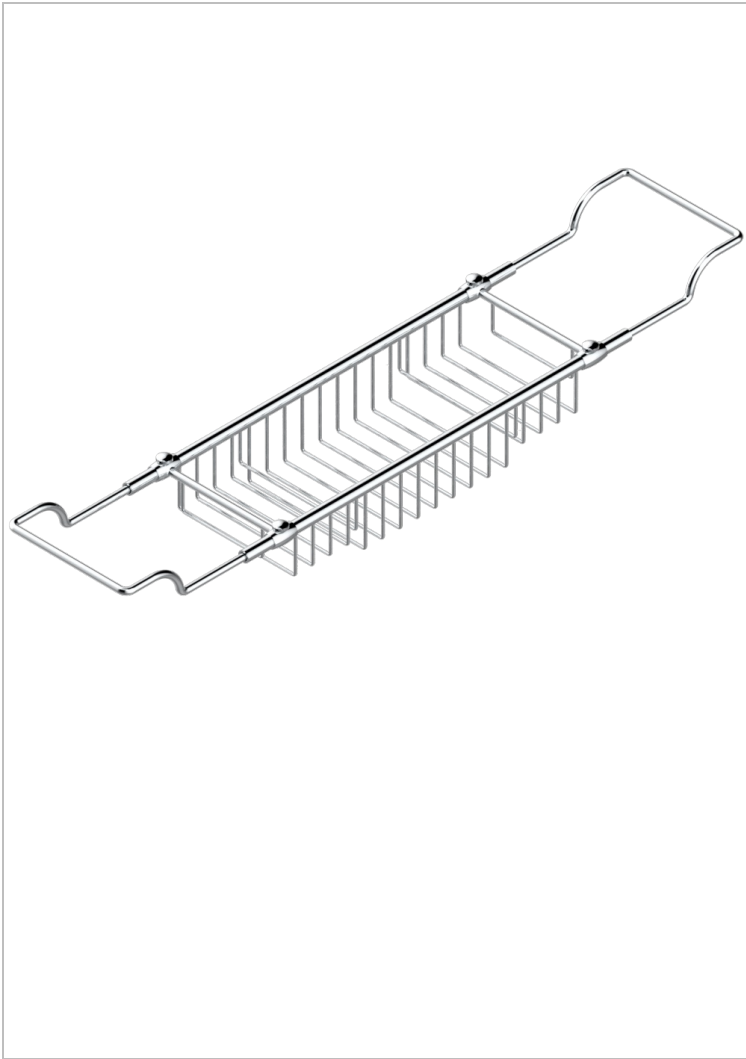

CORVAIR HOWLITE

U8F-622

Estante para bañera

THG[®]
PARIS

CARACTERÍSTICAS

- Corvair Howlite
- Estante para bañera

ACABADOS DISPONIBLES

Bronce claro - D01
Cromo - A02
Cromo / dorado - G02
Cromo mate - C02
Dorado - F01
Dorado mate - F07

Dorado pálido - F30
Dorado pálido mate (sin barniz) - F31
Níquel - B01
Níquel mate - C01
Níquel viejo - H28