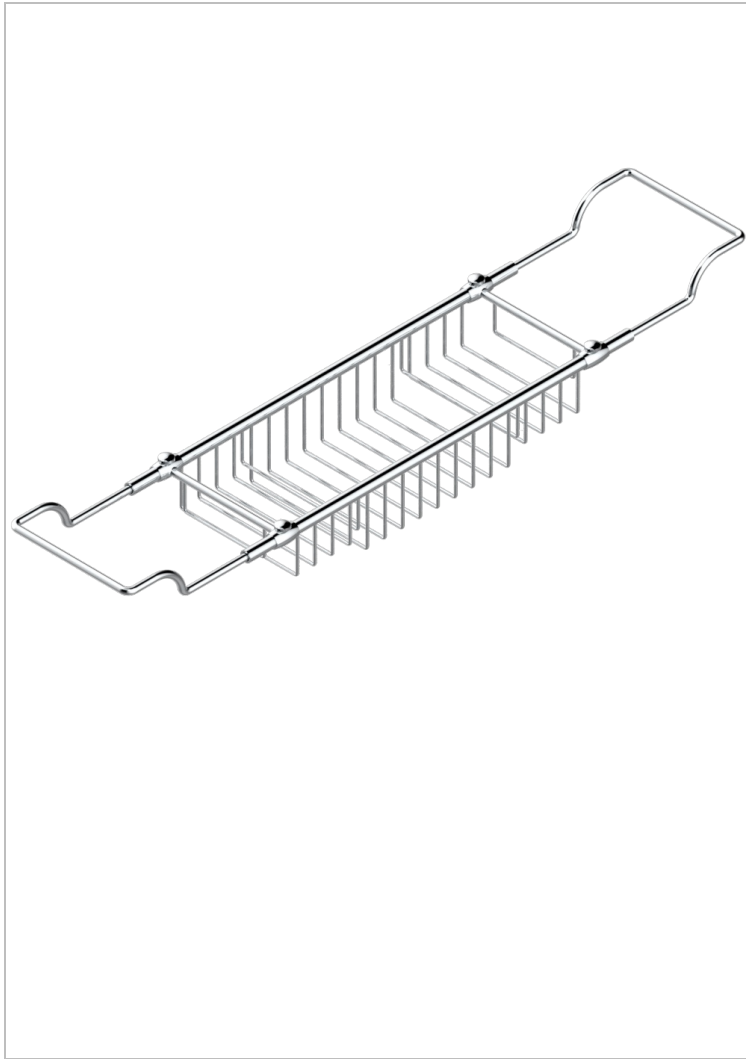

CORVAIR HOWLITE

U8F-622

可调节浴缸架，最短500毫米-最长800毫米

THG[®]
PARIS

特色

- Corvaire Howlite
- 可调节浴缸架，最短500毫米-最长800毫米

可选饰面

哑光浅金 - F31
哑光金 - F07
哑光铬 - C02
哑光镍 - C01
复古镍 - H28
抛光金 (24K金) - F01

抛光铬 - A02
抛光铬/抛光金 - G02
抛光镍 - B01
浅金 - F30
漆面铜 - D01