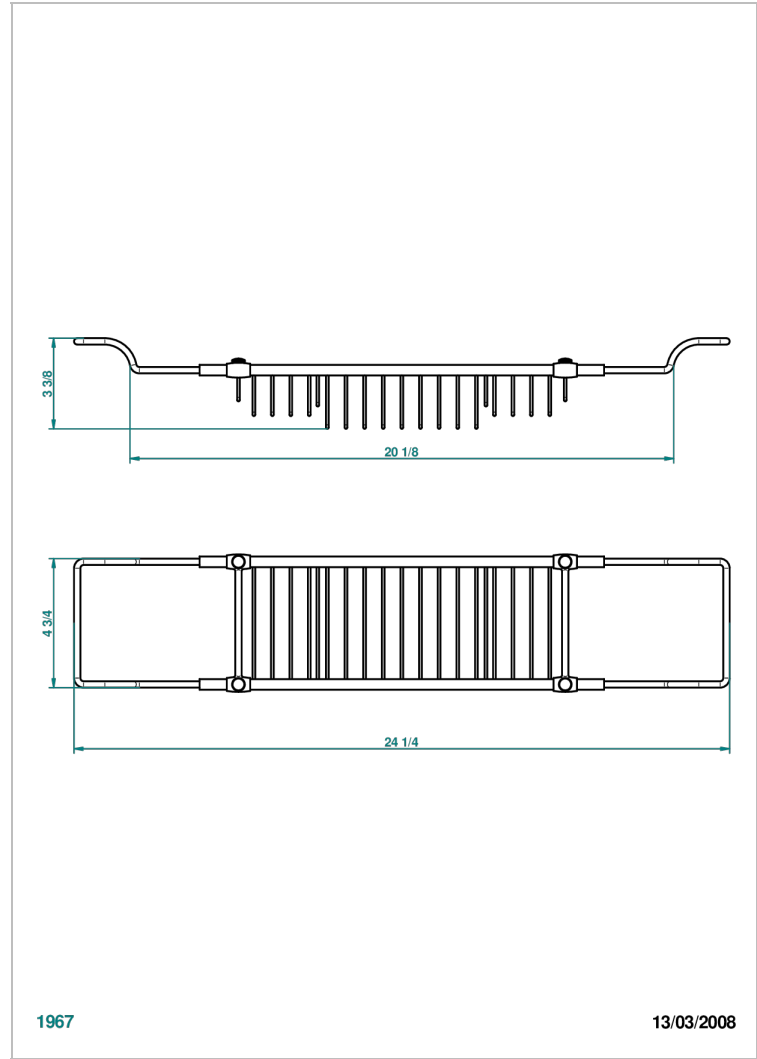

CORVAIR HOWLITE

U8F-622

可调节浴缸架，最短500毫米-最长800毫米

THG[®]
PARIS

特色

- Corvaire Howlite
- 可调节浴缸架，最短500毫米-最长800毫米

可选饰面

哑光浅金 - F31
哑光金 - F07
哑光铬 - C02
哑光镍 - C01
复古镍 - H28
抛光金 (24K金) - F01