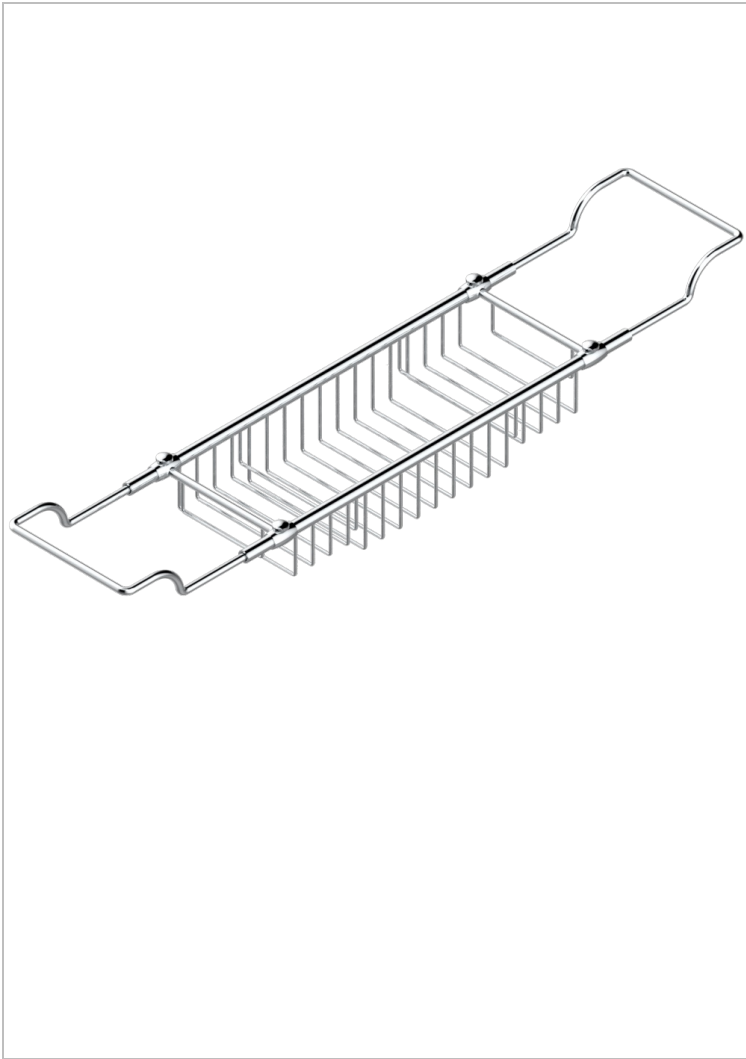

CORVAIR CON MANETAS

U8E-622

Estante para bañera

THG[®]
PARIS

1967

13/03/2008

CARACTERÍSTICAS

- Corvair con manetas
- Estante para bañera

ACABADOS DISPONIBLES

Bronce claro - D01
Cromo - A02
Cromo / dorado - G02
Cromo mate - C02
Dorado - F01
Dorado mate - F07

Dorado pálido - F30
Dorado pálido mate (sin barniz) - F31
Niquel - B01
Niquel mate - C01
Niquel viejo - H28