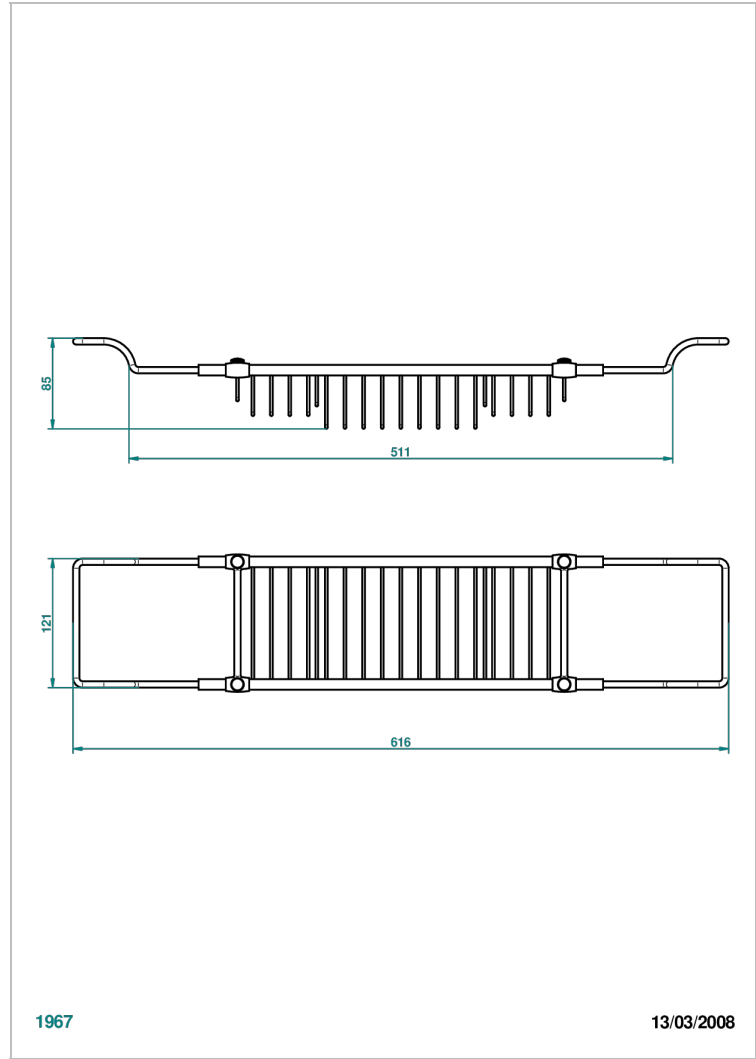

CORVAIR CON MANETAS

U8E-622

Estante para bañera

THG[®]
PARIS

1967

13/03/2008

CARACTERÍSTICAS

- Corvair con manetas
- Estante para bañera

ACABADOS DISPONIBLES

Bronce claro - D01
Cromo - A02
Cromo / dorado - G02
Cromo mate - C02
Dorado - F01
Dorado mate - F07

Dorado pálido - F30
Dorado pálido mate (sin barniz) - F31
Niquel - B01
Niquel mate - C01
Niquel viejo - H28