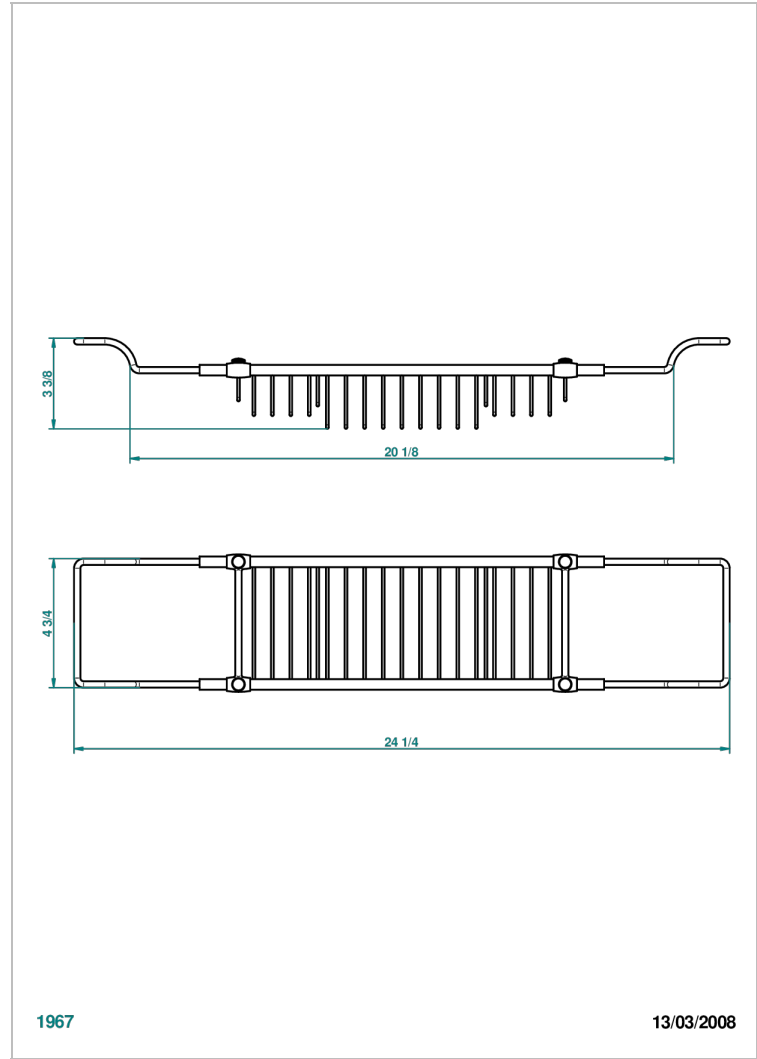

CORVAIR CON MANETAS

U8E-622

Estante para bañera

THG[®]
PARIS

1967

13/03/2008

CARACTERÍSTICAS

- Corvair con manetas
- Estante para bañera

ACABADOS DISPONIBLES

Bronce claro - D01
Cromo - A02
Cromo / dorado - G02
Cromo mate - C02
Dorado - F01
Dorado mate - F07

Dorado pálido - F30
Dorado pálido mate (sin barniz) - F31
Níquel - B01
Níquel mate - C01
Níquel viejo - H28