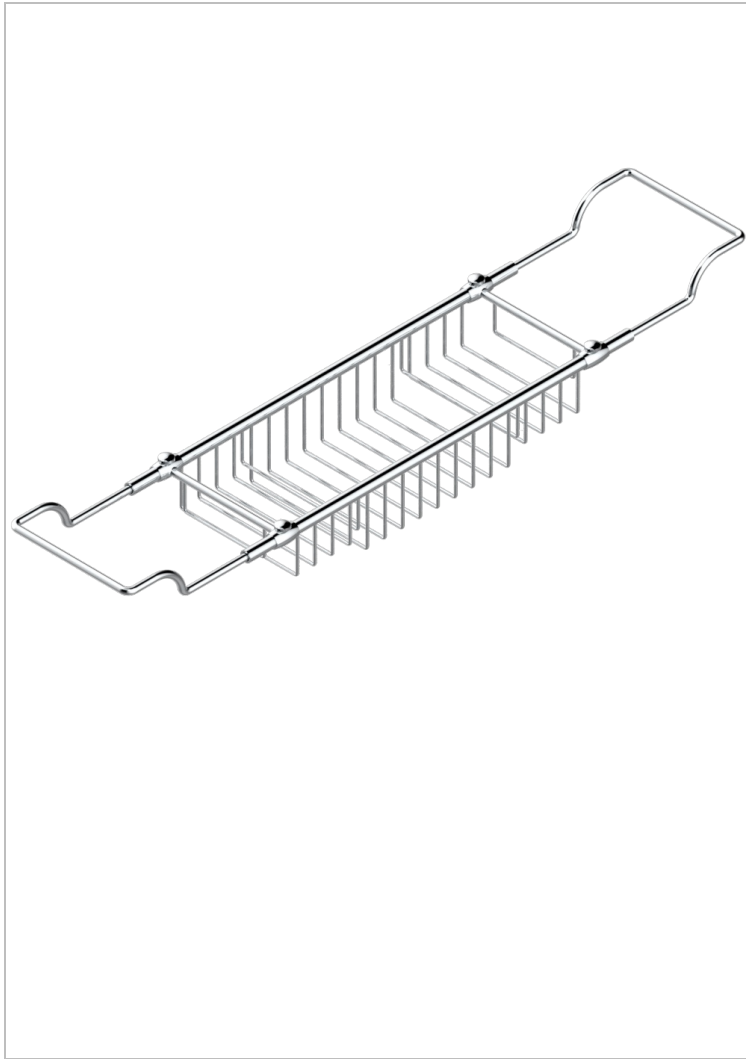

CORVAIR CON MANETAS

U8E-622

Estante para bañera

THG[®]
PARIS

1967

13/03/2008

CARACTERÍSTICAS

- Corvair con manetas
- Estante para bañera

ACABADOS DISPONIBLES

Bronce claro - D01
Cromo - A02
Cromo / dorado - G02
Cromo mate - C02
Dorado - F01
Dorado mate - F07

Dorado pálido - F30
Dorado pálido mate (sin barniz) - F31
Níquel - B01
Níquel mate - C01
Níquel viejo - H28