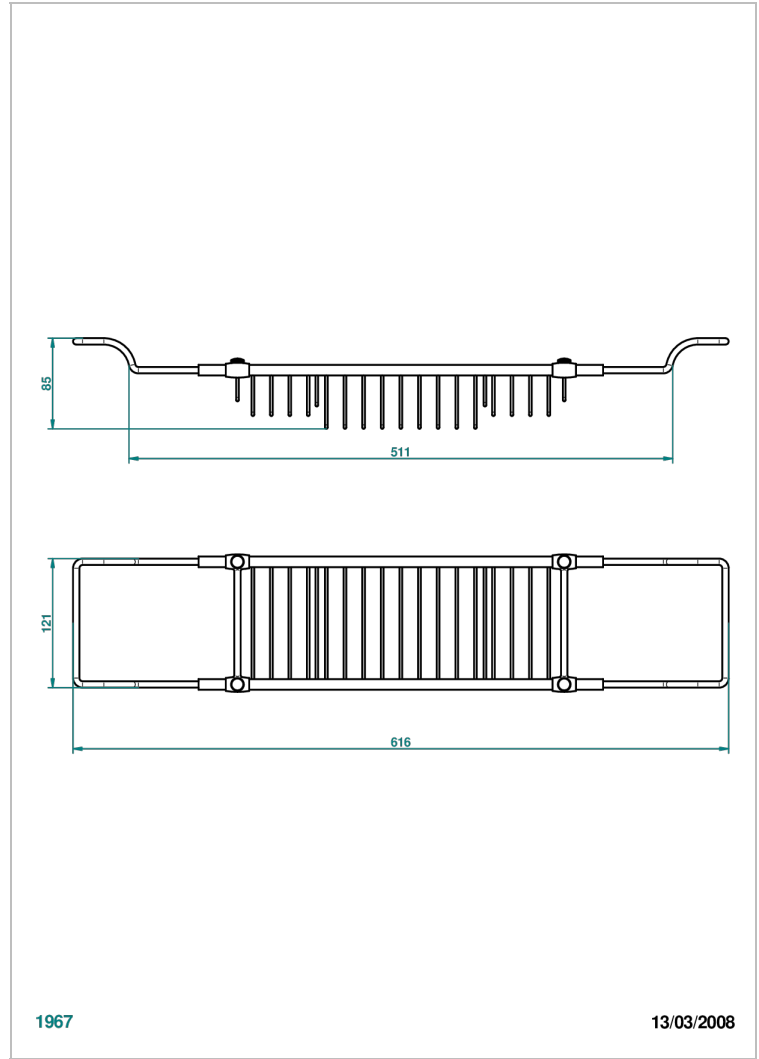

CORVAIR WITH LEVER

U8E-622

可调节浴缸架，最短500毫米-最长800毫米

THG[®]
PARIS

特色

- Corvaire with lever
- 可调节浴缸架，最短500毫米-最长800毫米

可选饰面

哑光浅金 - F31
哑光金 - F07
哑光铬 - C02
哑光镍 - C01
复古镍 - H28
抛光金 (24K金) - F01